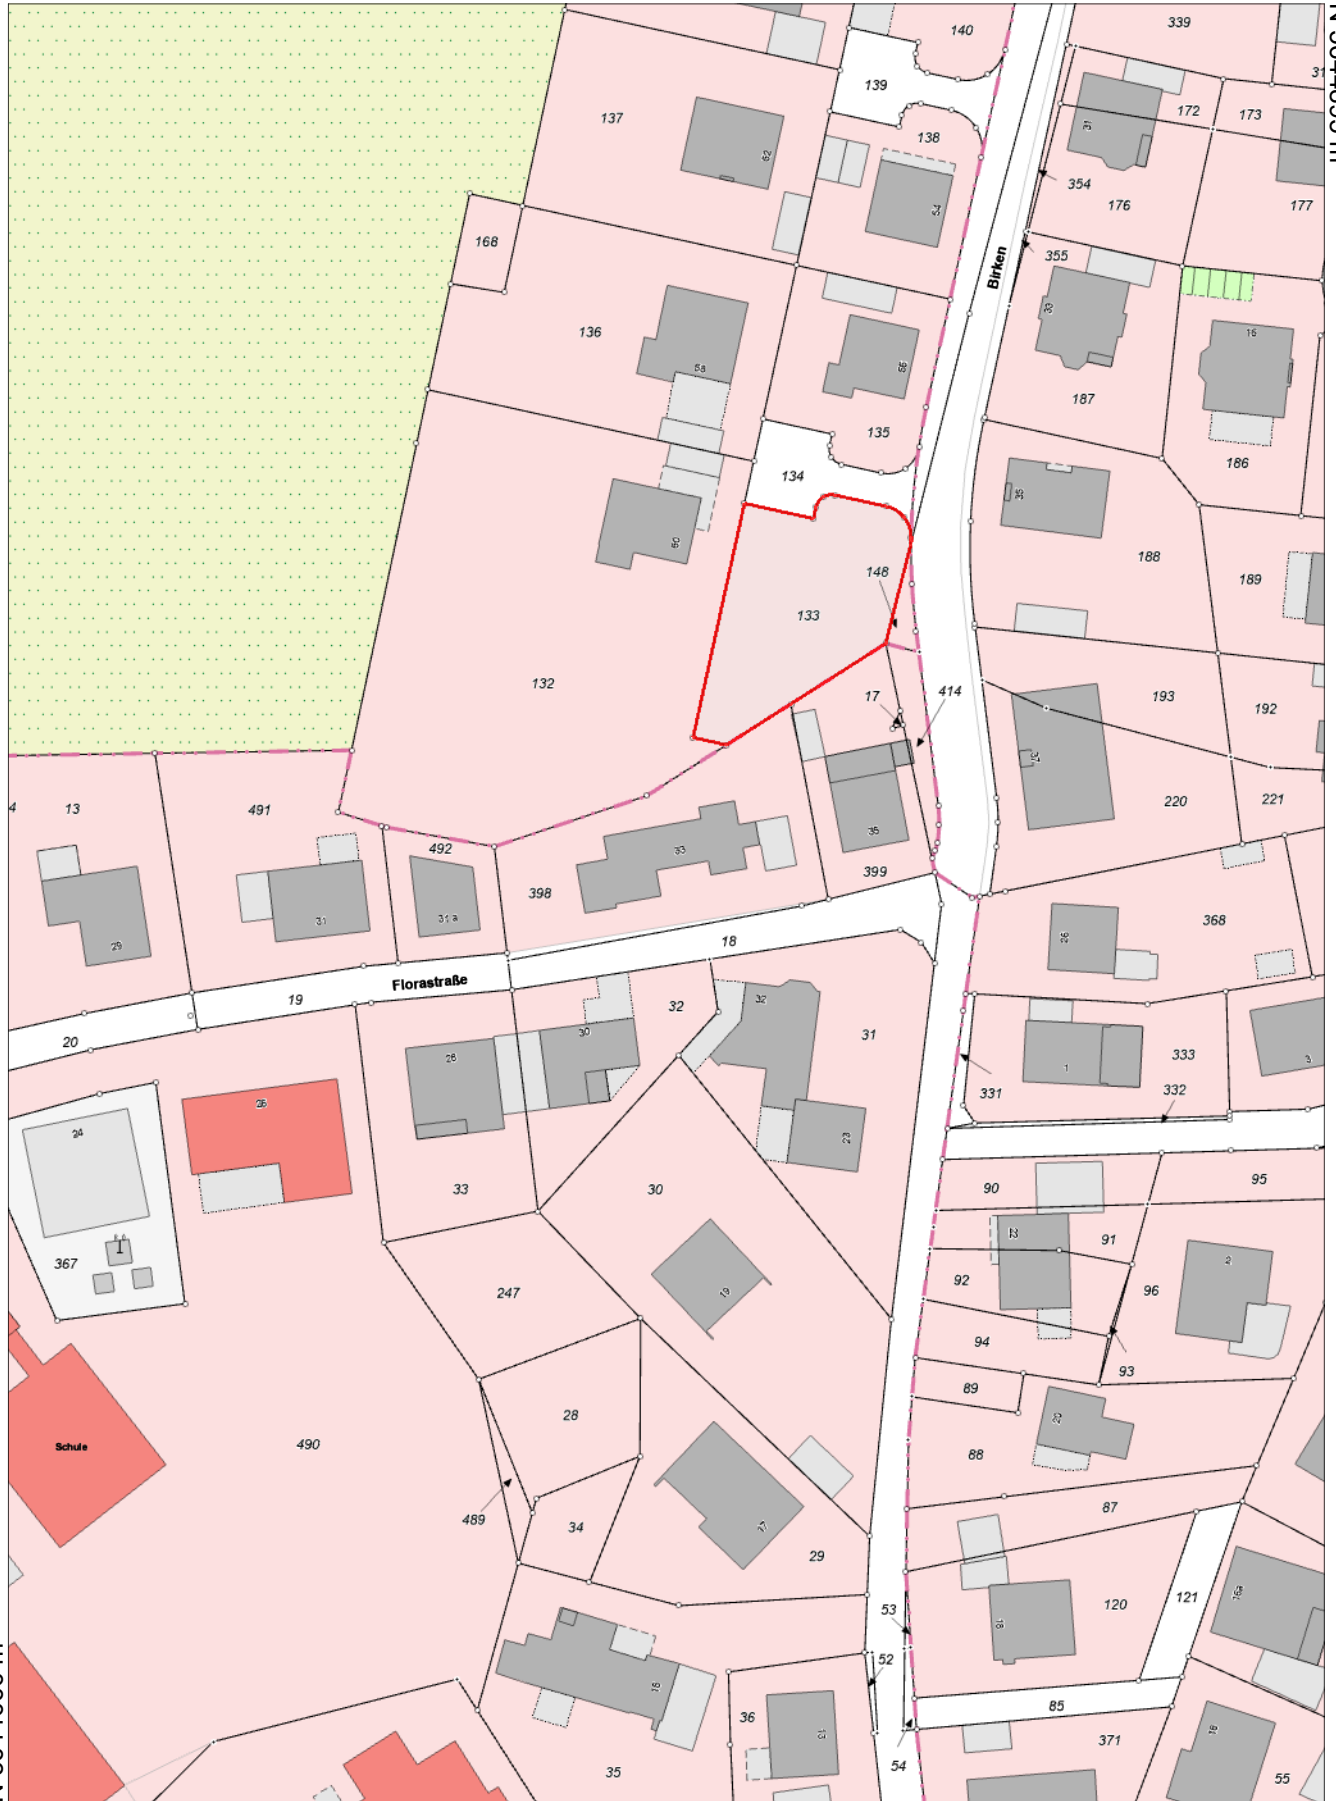

Auszug aus dem Geodatenportal

Hinweis:
kostenfreie, nicht amtliche Karte
(keine amtliche Standardausgabe)

Rheinisch-Bergischer Kreis

Maßstab: ca. 1:962

Datum: 13.03.2026

E 377473 m

N 5644895 m

N 5644666 m

E 377306 m