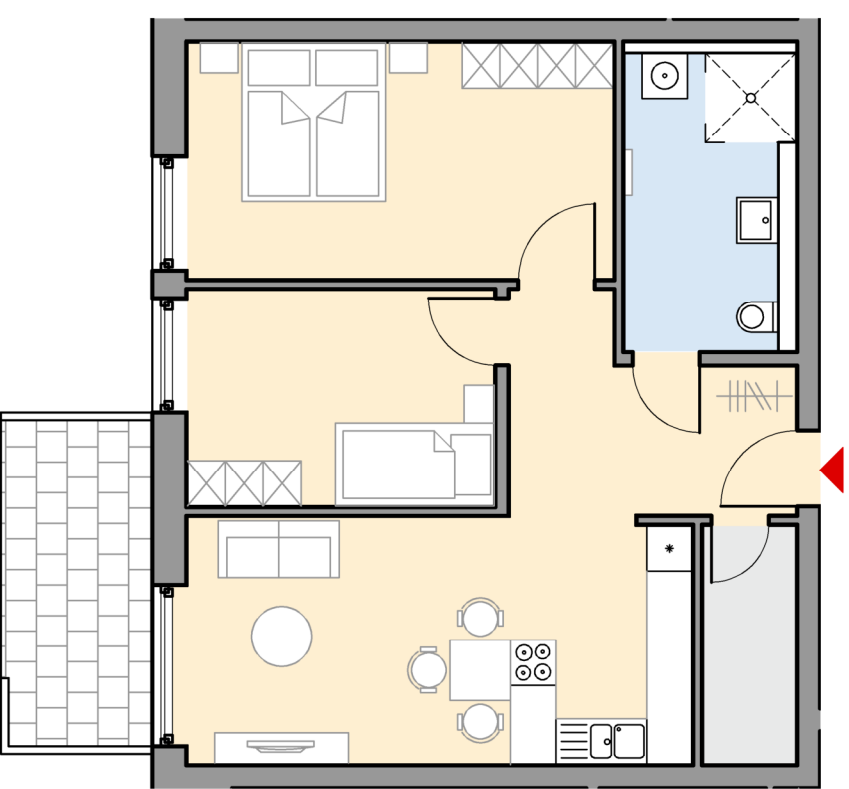

# Haus B - Wohnung B 0.17

## 3 Zimmer

Raum	m <sup>2</sup>
Wohnen/Kochen/Essen	30,82
Schlafen	17,59
Zimmer	11,59
Bad	8,30
Abstell	3,87
Terrasse	8,20
zu 25 % angerechnet	2,05
Gesamt	74,22