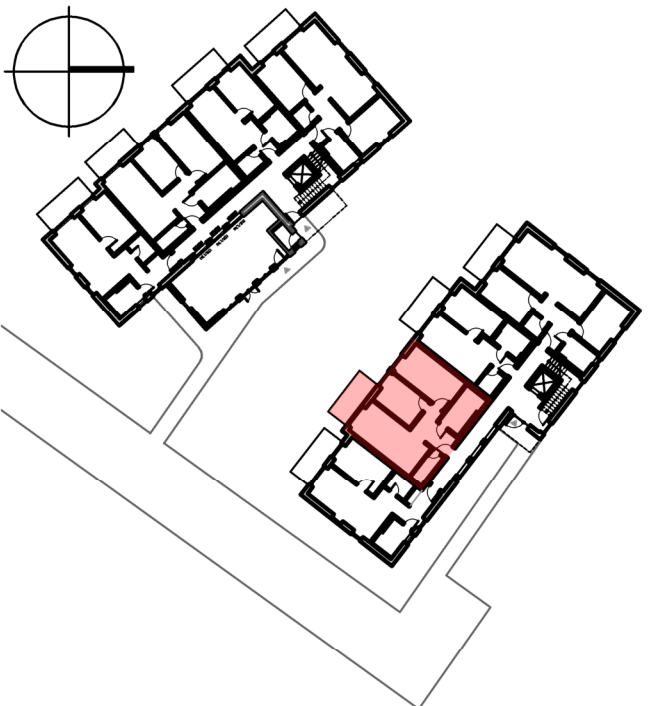

# Haus B - Wohnung B 0.17

## 3 Zimmer

Raum	m <sup>2</sup>
Wohnen/Kochen/Essen	30,82
Schlafen	17,59
Zimmer	11,59
Bad	8,30
Abstell	3,87
Terrasse	8,20
zu 25 % angerechnet	2,05
Gesamt	74,22