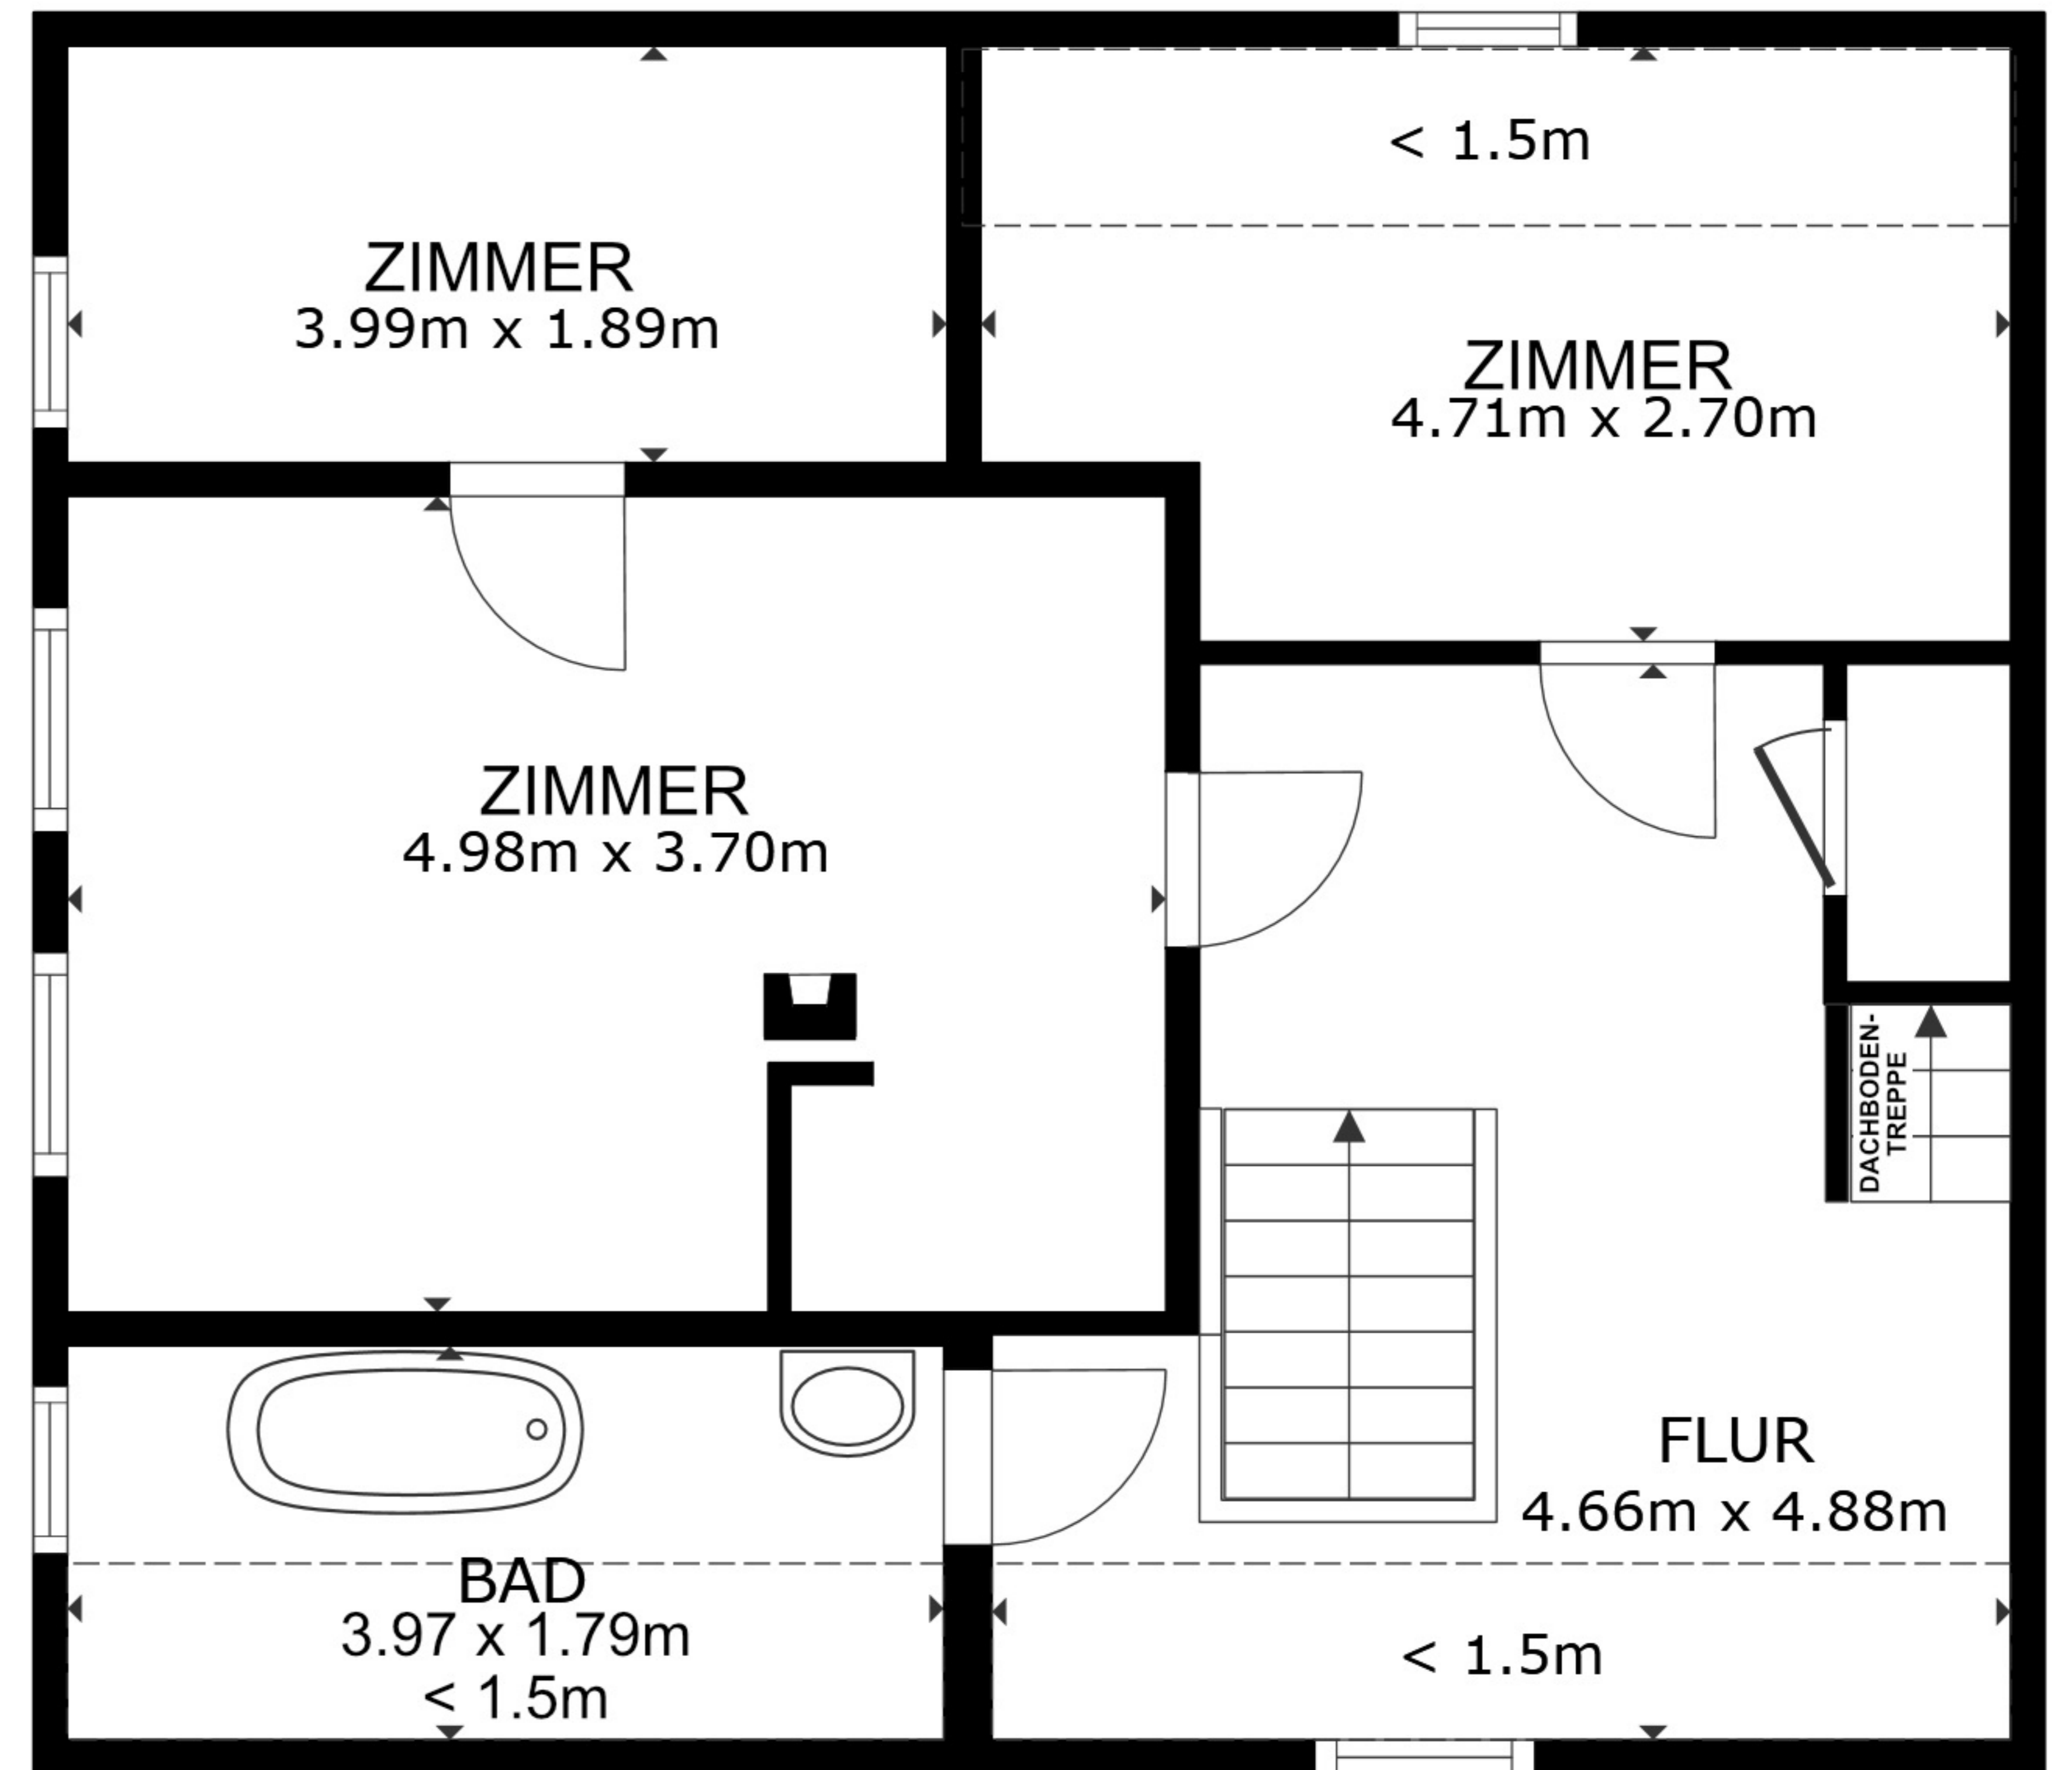

STOCKWERK 1

STOCKWERK 2

BRUTTOINNENRAUM
 STOCKWERK 1 64.1 m² STOCKWERK 2 60.8 m²
 AUSGELASSENE FLÄCHE : REDUZIERTER KOPFFREIHEIT 6.9 m²
 INSGESAMT : 124.8 m²
 ANGABEN OHNE GEWÄHR