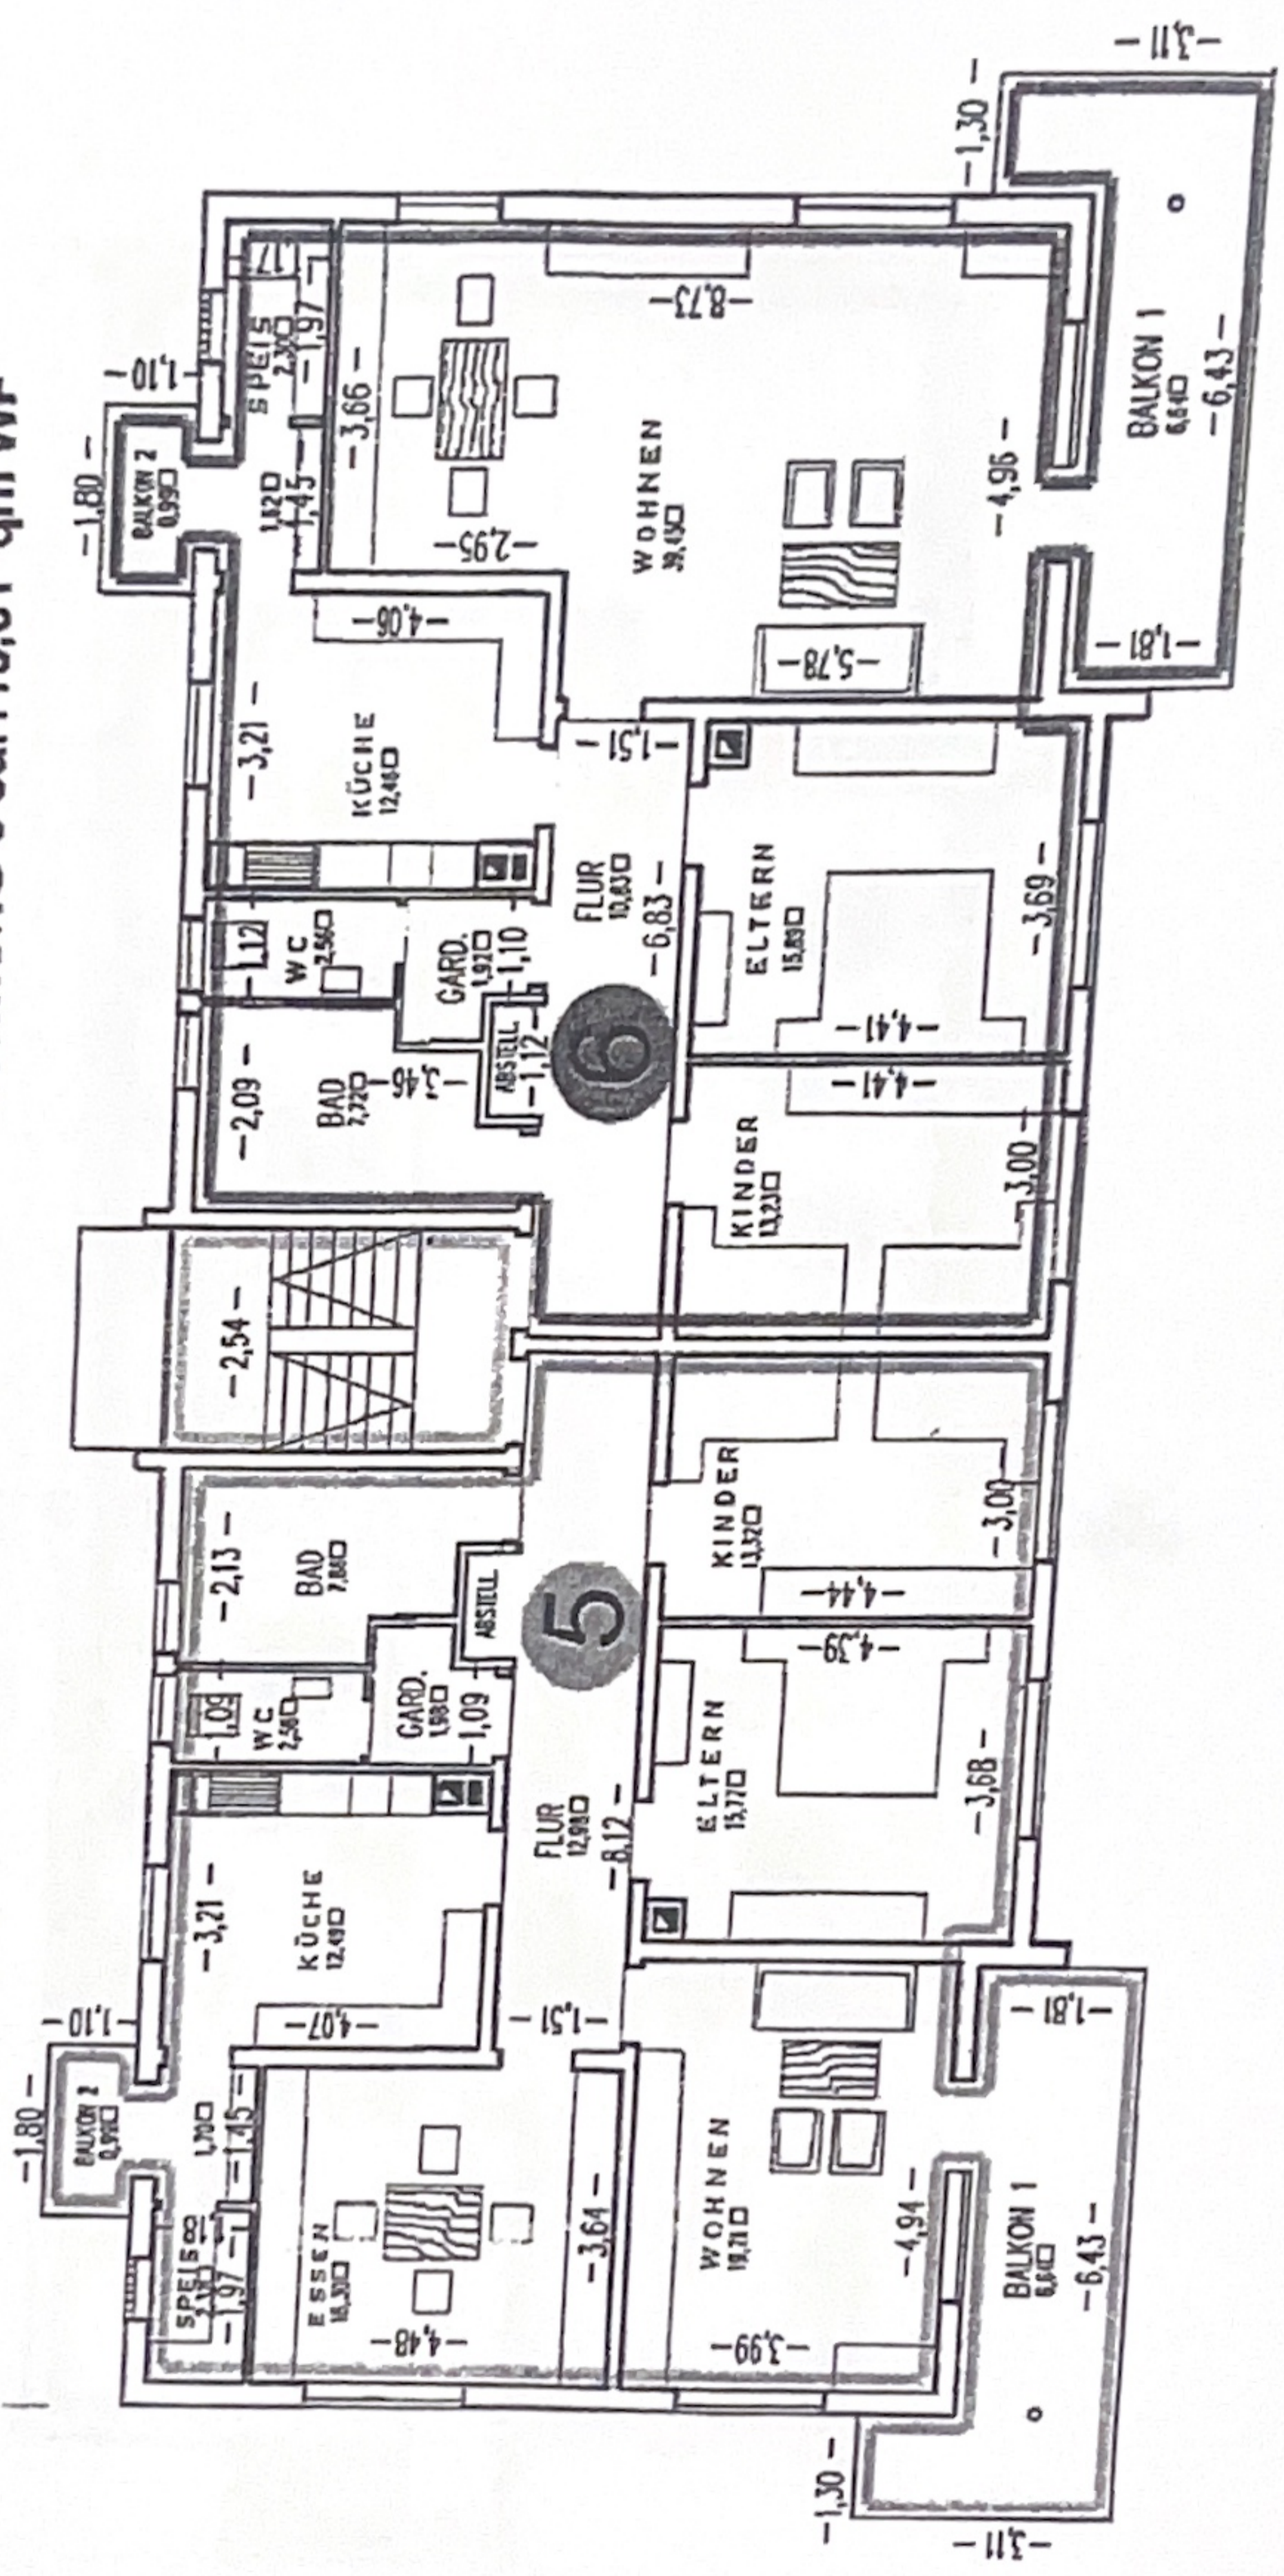

WOHNUNG 5 ca. 114,62 qm WF

WOHNUNG 6 ca. 115,61 qm WF

2. OBERGESCHOSS M. = 1 : 100

**MEHRFAMILIENWOHNHAUS
DONAUESCHINGEN**

UNTERGESCHOSS M. = 1 : 100

Baum Immobilien
Alexander Baum
Mühweg 6 + 8
78054 VS - Schwenningen
Tel. 07720 85839 0