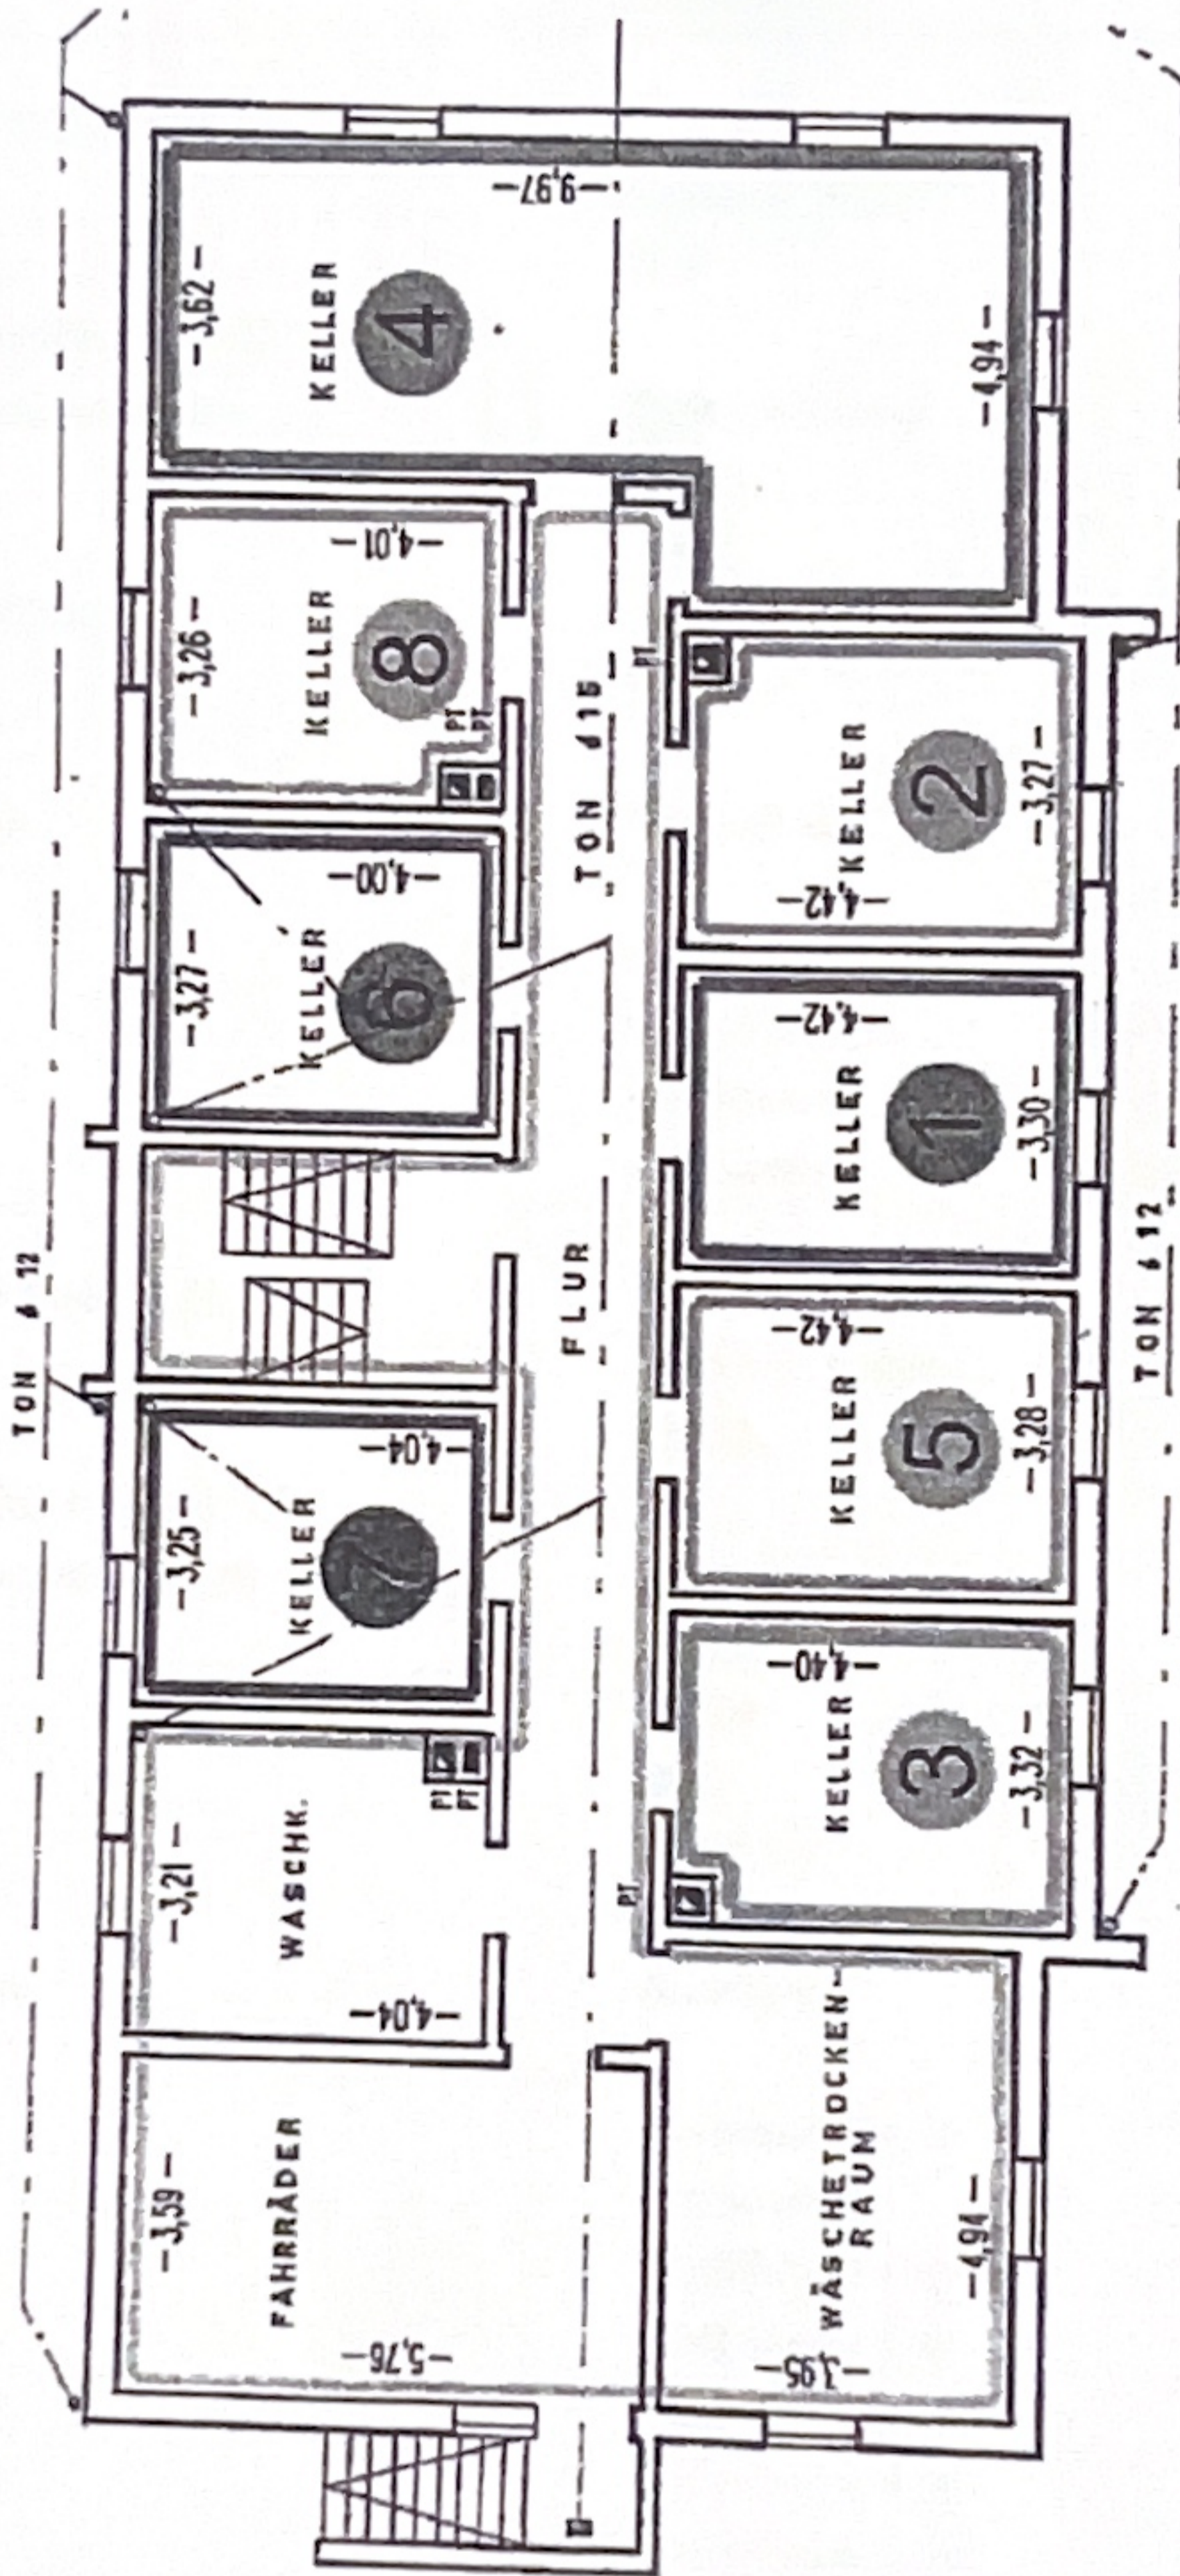

WOHNUNG 5 ca. 114,62 qm WF

WOHNUNG 6 ca. 115,61 qm WF

2. OBERGESCHOSS M. = 1 : 100

**MEHRFAMILIENWOHNHAUS
DONAUESCHINGEN**

UNTERGESCHOSS M. = 1 : 100

Baum Immobilien
Alexander Baum
Mühweg 6 + 8
78054 VS - Schwenningen
Tel. 07720 85839 0