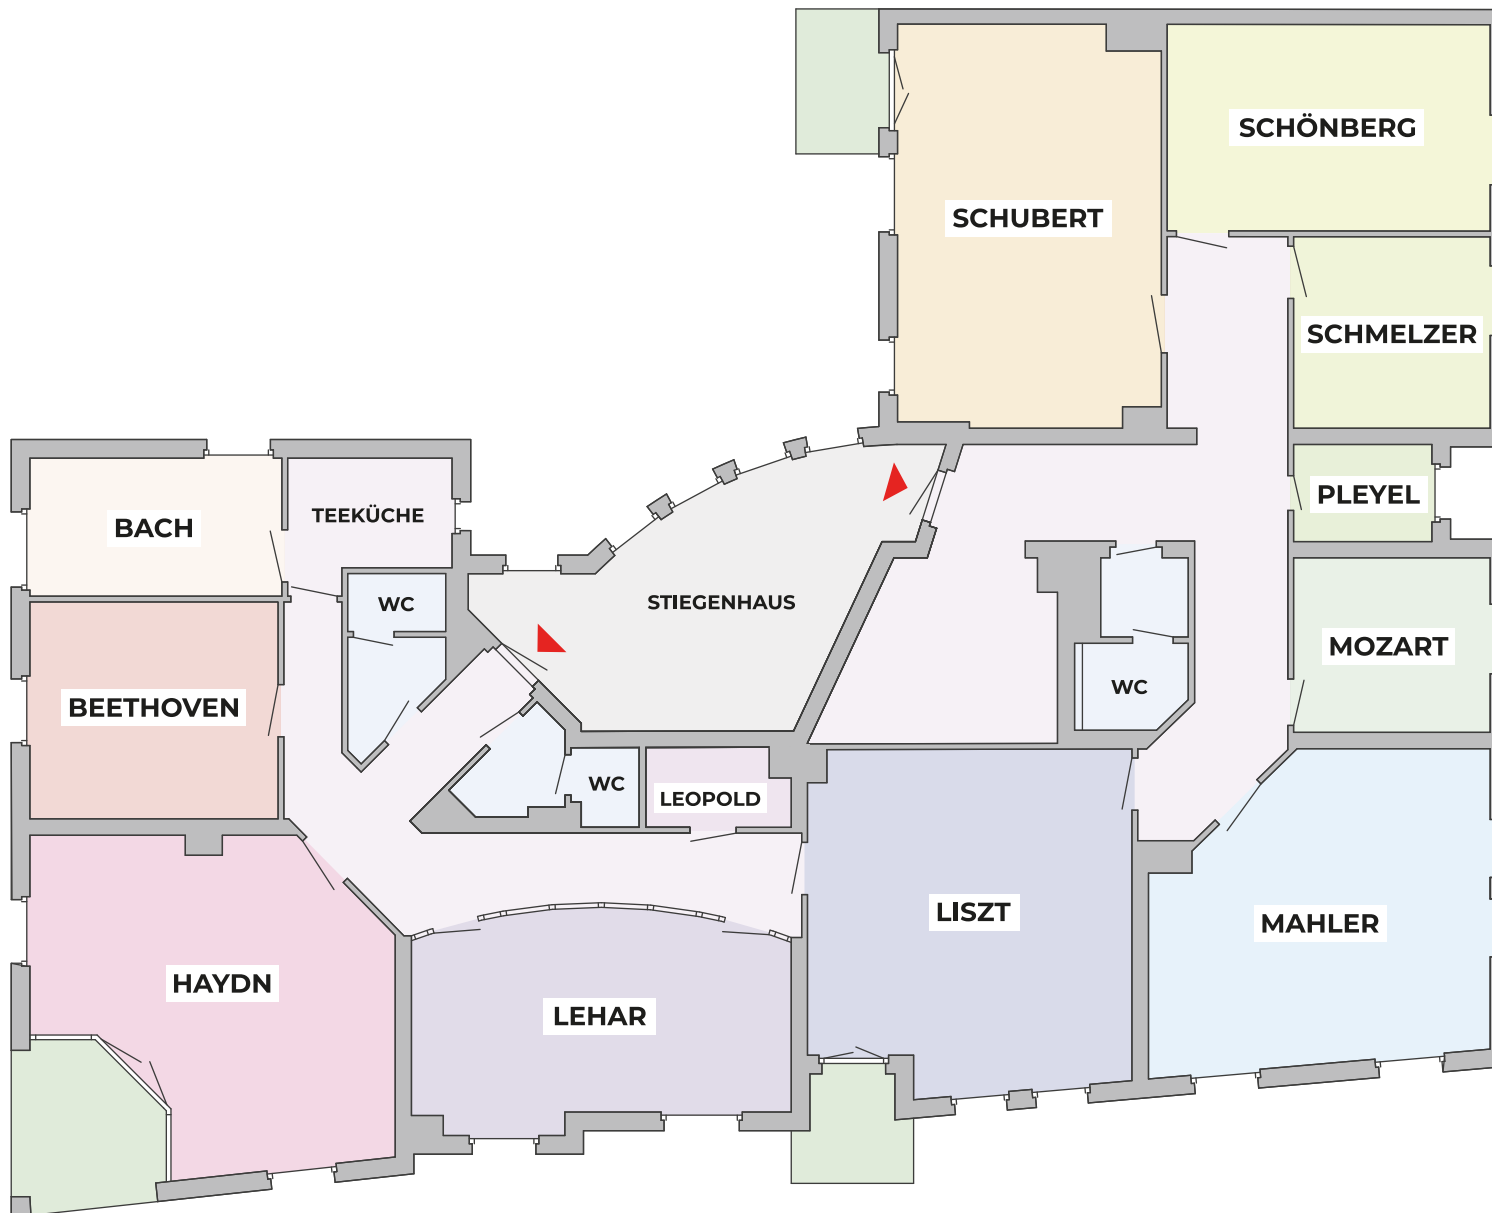

# EHRENBRUNNGASSE 28-30/4/4-6

- BACH**  
10,34m<sup>2</sup>
- BEETHOVEN**  
16,01m<sup>2</sup>
- HAYDN**  
29,78m<sup>2</sup> + Balkon
- LEHAR**  
22,70m<sup>2</sup>
- LEOPOLD**  
3,26m<sup>2</sup>
- LISZT**  
31,57m<sup>2</sup> + Balkon
- MAHLER**  
28,83m<sup>2</sup>
- MOZART**  
10,20m<sup>2</sup>
- PLEYEL**  
3,99m<sup>2</sup>
- SCHMELZER**  
11,20m<sup>2</sup>
- SCHÖNBERG**  
19,86m<sup>2</sup>
- SCHUBERT**  
30,89m<sup>2</sup> + Balkon