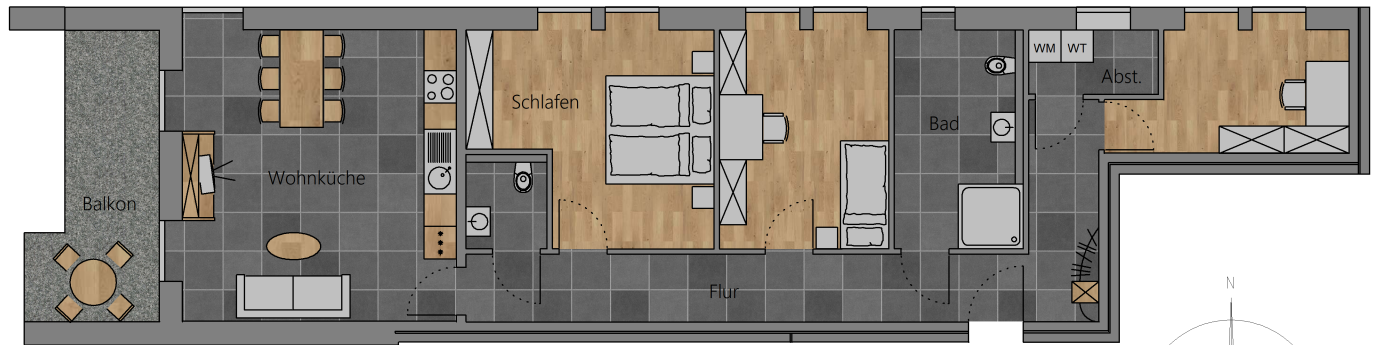

# 1. OG - Wohnung 7 103,22 m<sup>2</sup>

Wohnküche	27,77 m <sup>2</sup>
Schlafen	15,63 m <sup>2</sup>
WC	2,40 m <sup>2</sup>
Kind	12,72 m <sup>2</sup>
Flur	18,36 m <sup>2</sup>
Abstellraum	2,86 m <sup>2</sup>
Bad	9,23 m <sup>2</sup>
Arbeitszimmer	8,91 m <sup>2</sup>
Balkon	5,34 m <sup>2</sup>
	<u>103,22 m<sup>2</sup></u>

Kelleranteil 3,73 m<sup>2</sup>