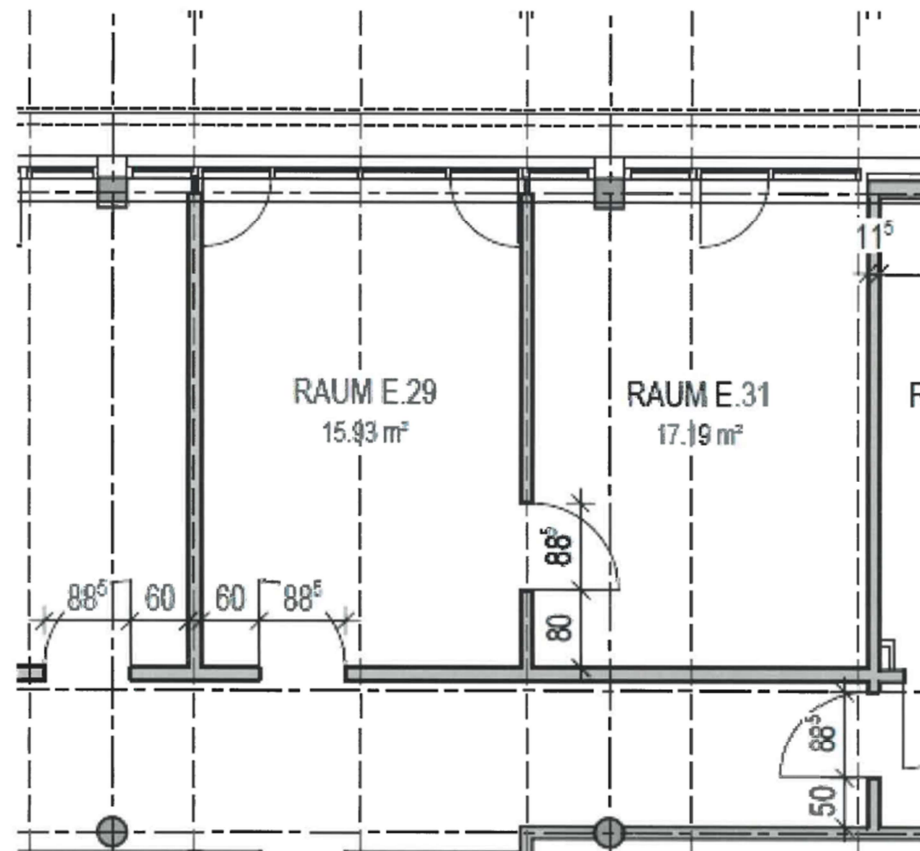

K S M I M M O B I L I E N GmbH

Gesamtfläche: 33,12 qm zzgl. Anteilige

Grundriss Mietfläche Bürogemeinschaft EG Mary-Astell-Str. 2 28359 Bremen