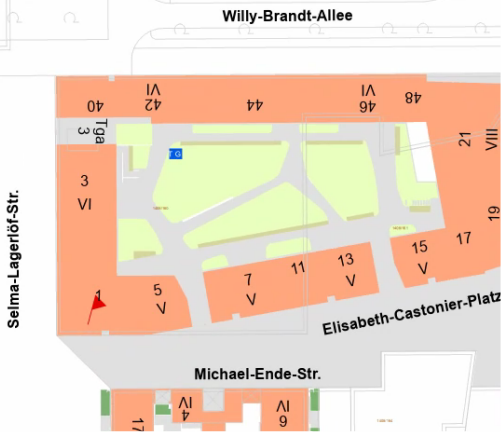

allee

Messestadt-Ost

Aufzug

Lichtschacht

Willy-Brandt-Allee

Elisabeth-Castonier-Platz

Michael-Ende-Str.

Lage zuständiges Mieterzentrum

Quelle: Stadtplan © Städtisches Vermessungsamt München 2011