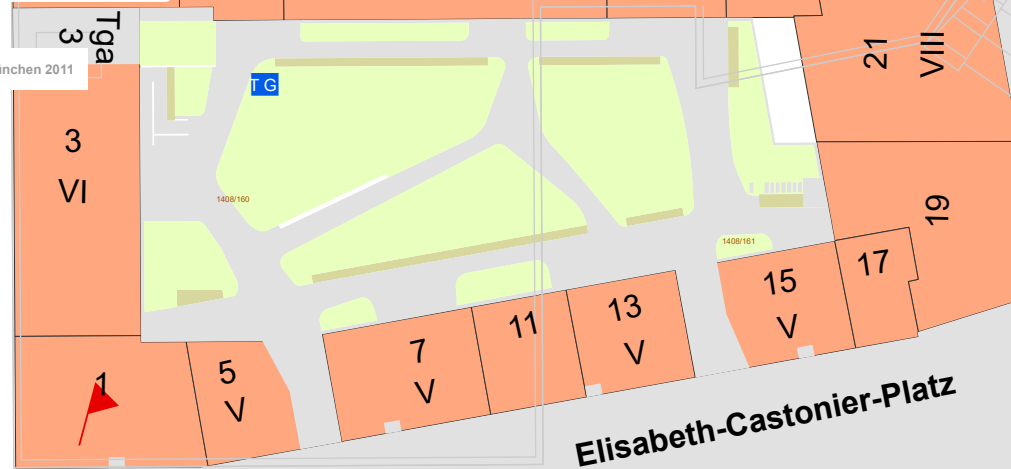

Elisabeth-Castonier-Platz

Michael-Ende-Str.

Michael-Ende-Str.

Selma-Lagerlöf-Str.