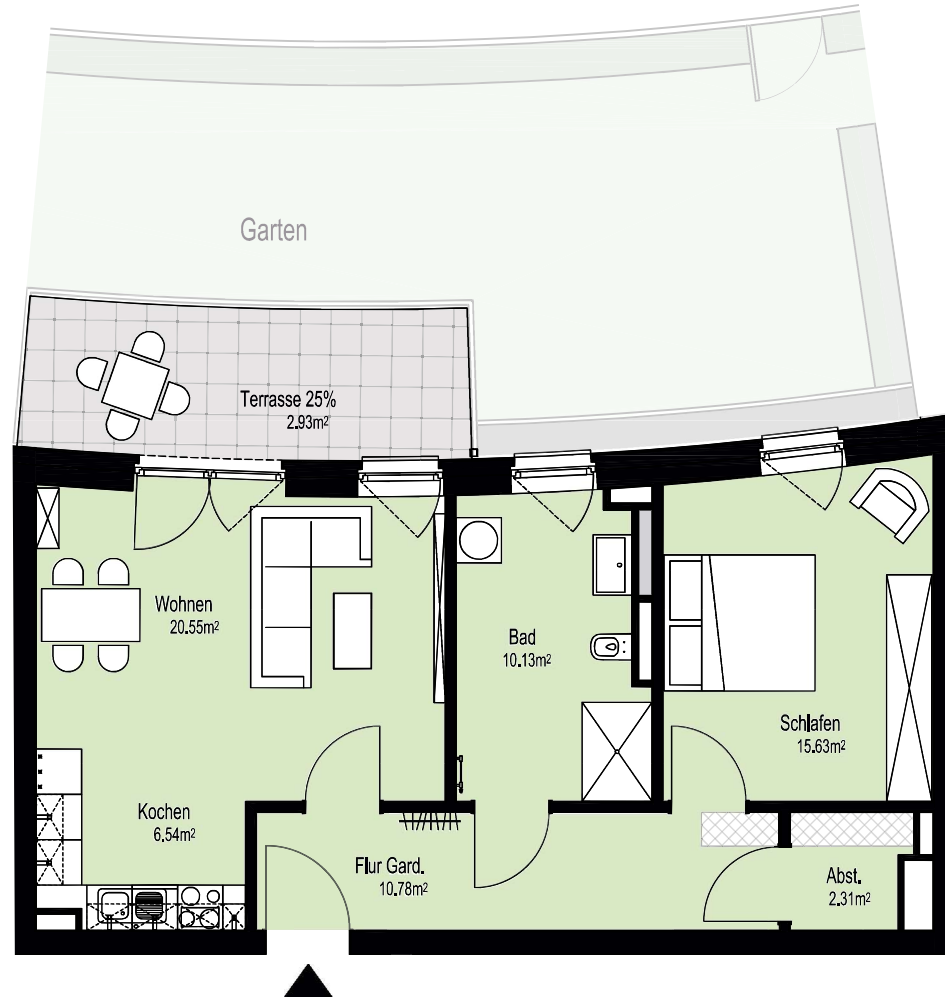

Alle Maße und Angaben sind freibleibend und unverbindlich. Änderungen in der Planung, Ausführungsart und den vorgesehenen Baustoffen behält sich der Auftraggeber vor, soweit sie sich als zweckmäßig oder notwendig erweisen oder auf behördlichen Auflagen beruhen. Die Darstellung der Möblierung ist beispielhaft und nicht im Lieferumfang enthalten.

meravis Immobiliengruppe
Krausenstr. 46
30171 Hannover
www.meravis.de