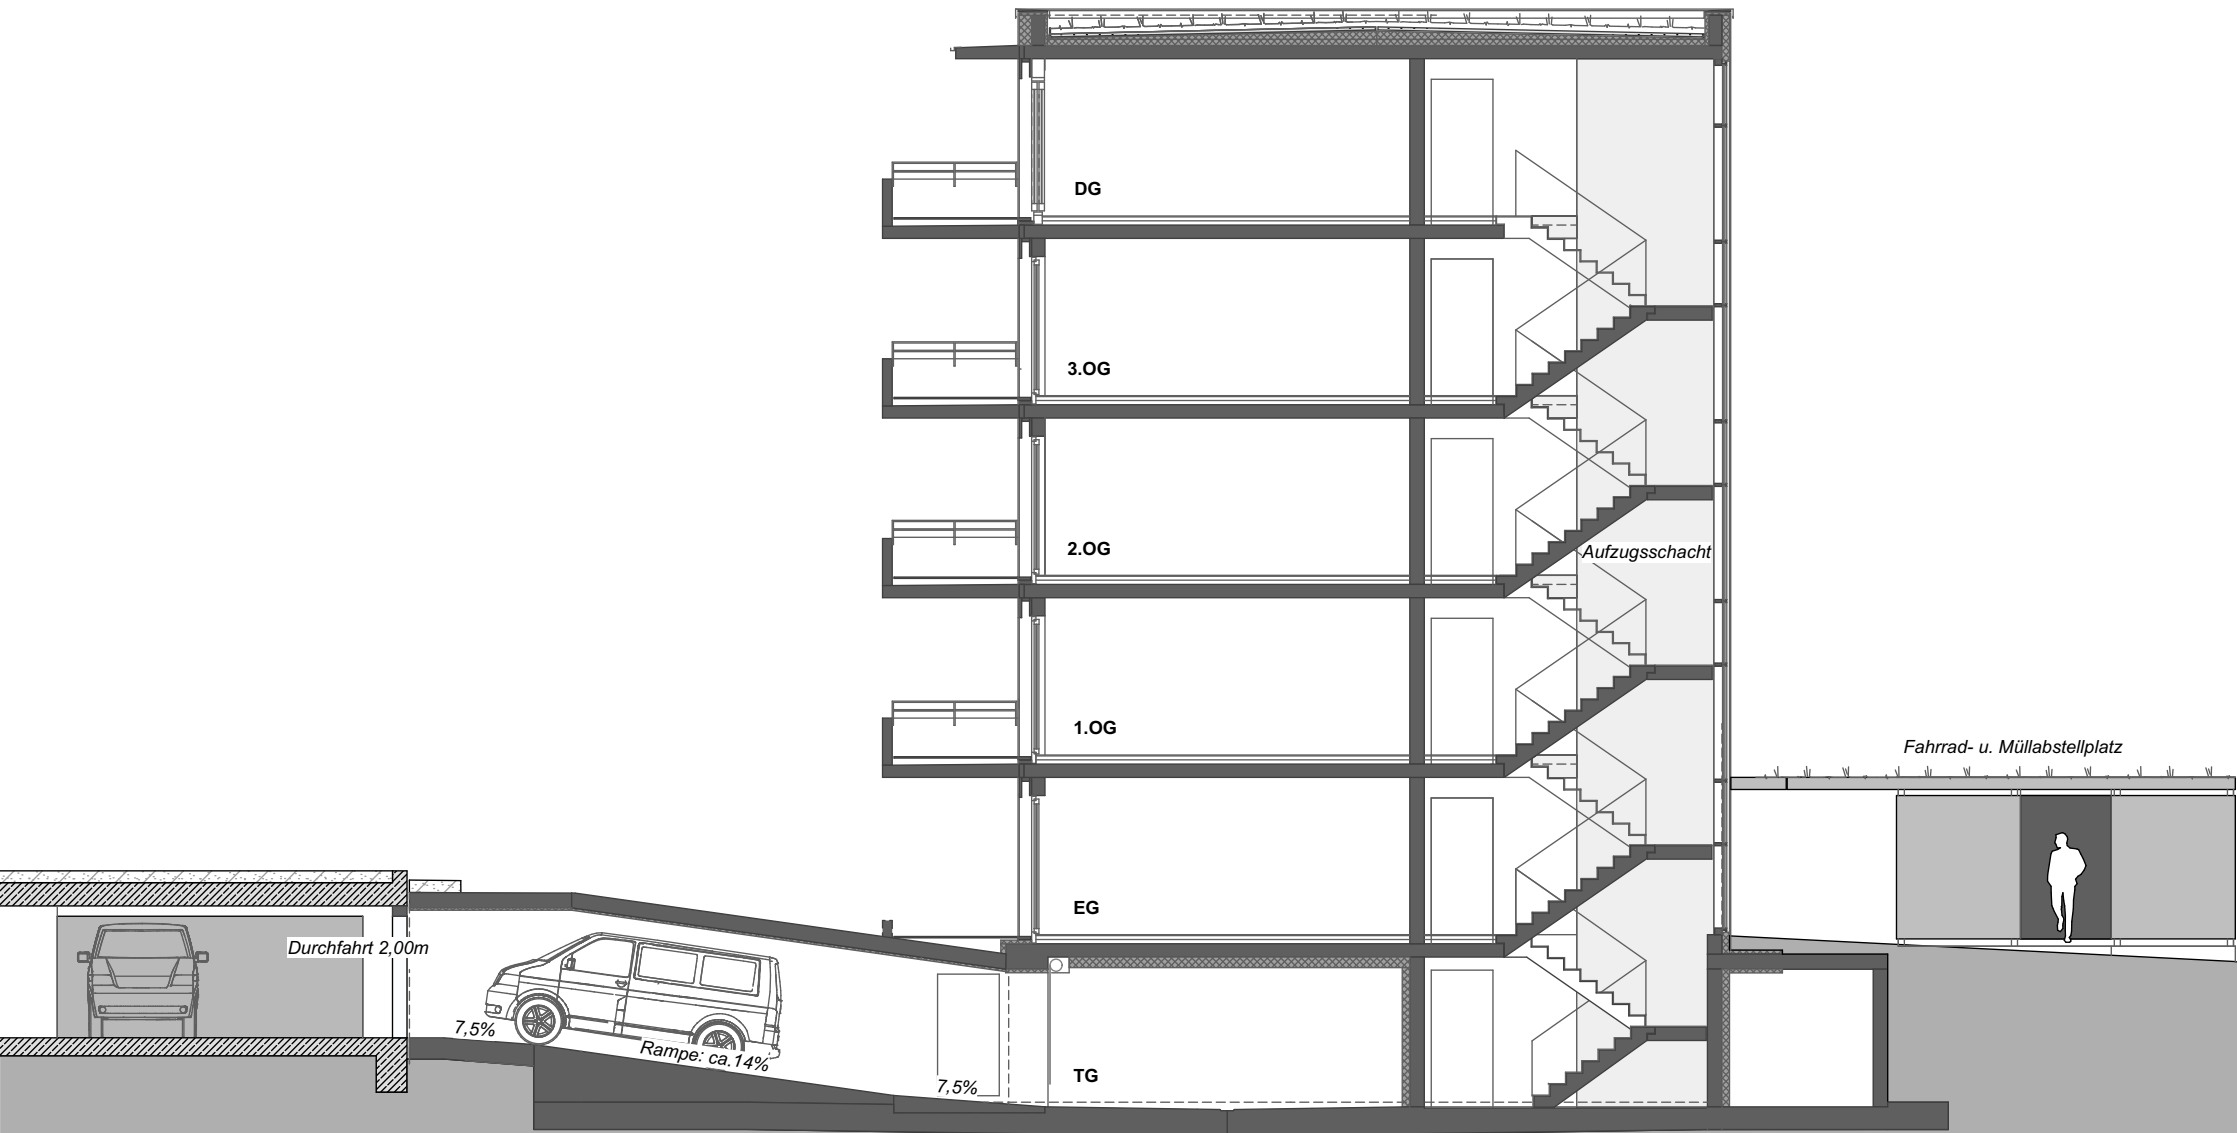

# Wohnen im Paradies

Schnitt B-B

Neubau MFH mit Tiefgarage, Brüelstraße 29, 78462 Konstanz

0 1 2 5m