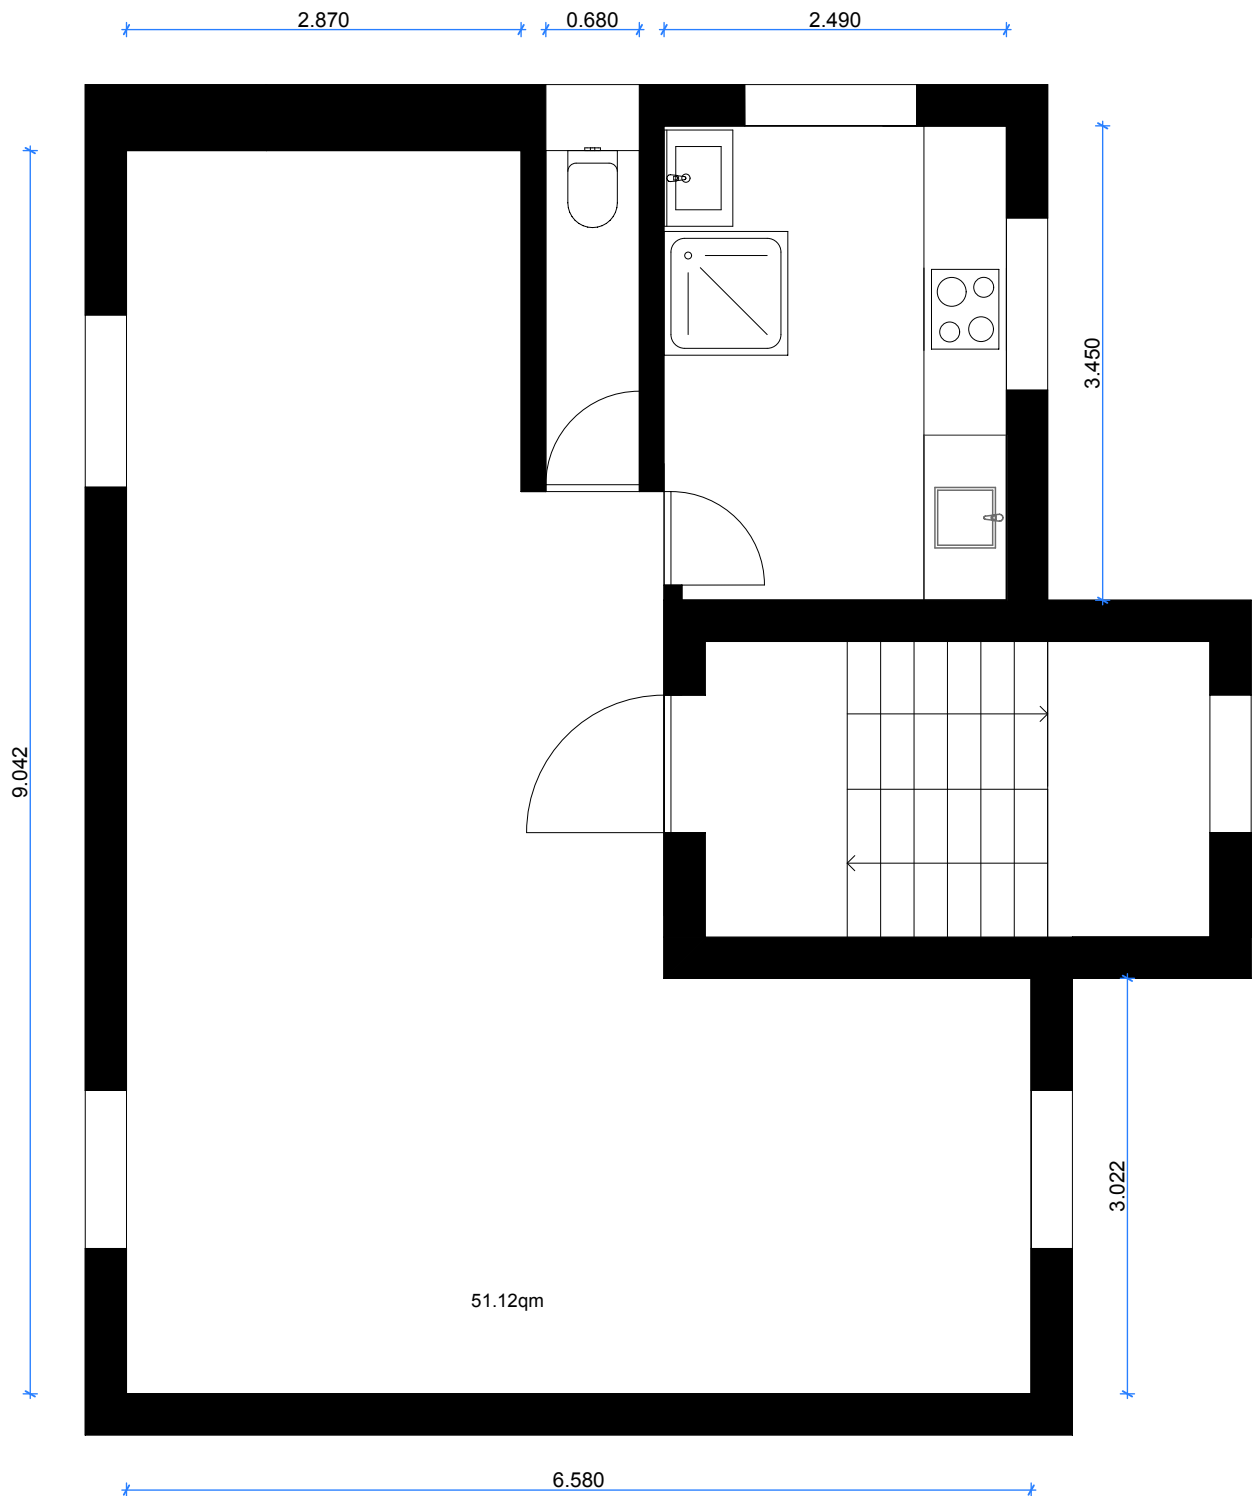

Dachgeschoss DG

Bruttowohnfläche: 51.12qm