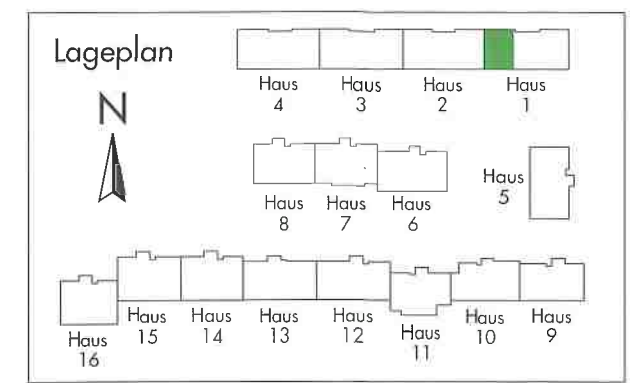

Akazienhof

Grundriß-Beispiel

Wohnzimmer	22,53 qm
Schlafzimmer	14,18 qm
Küche	7,85 qm
Diele	7,39 qm
Bad	7,13 qm
Abstellfläche	1,88 qm
Terrasse 1/2	3,02 qm
Wohnfläche gesamt	63,98 qm

Wohnungsgrößen

von 63,71 qm bis 63,98 qm

Wohnungsnummern

3 - 6 - 9