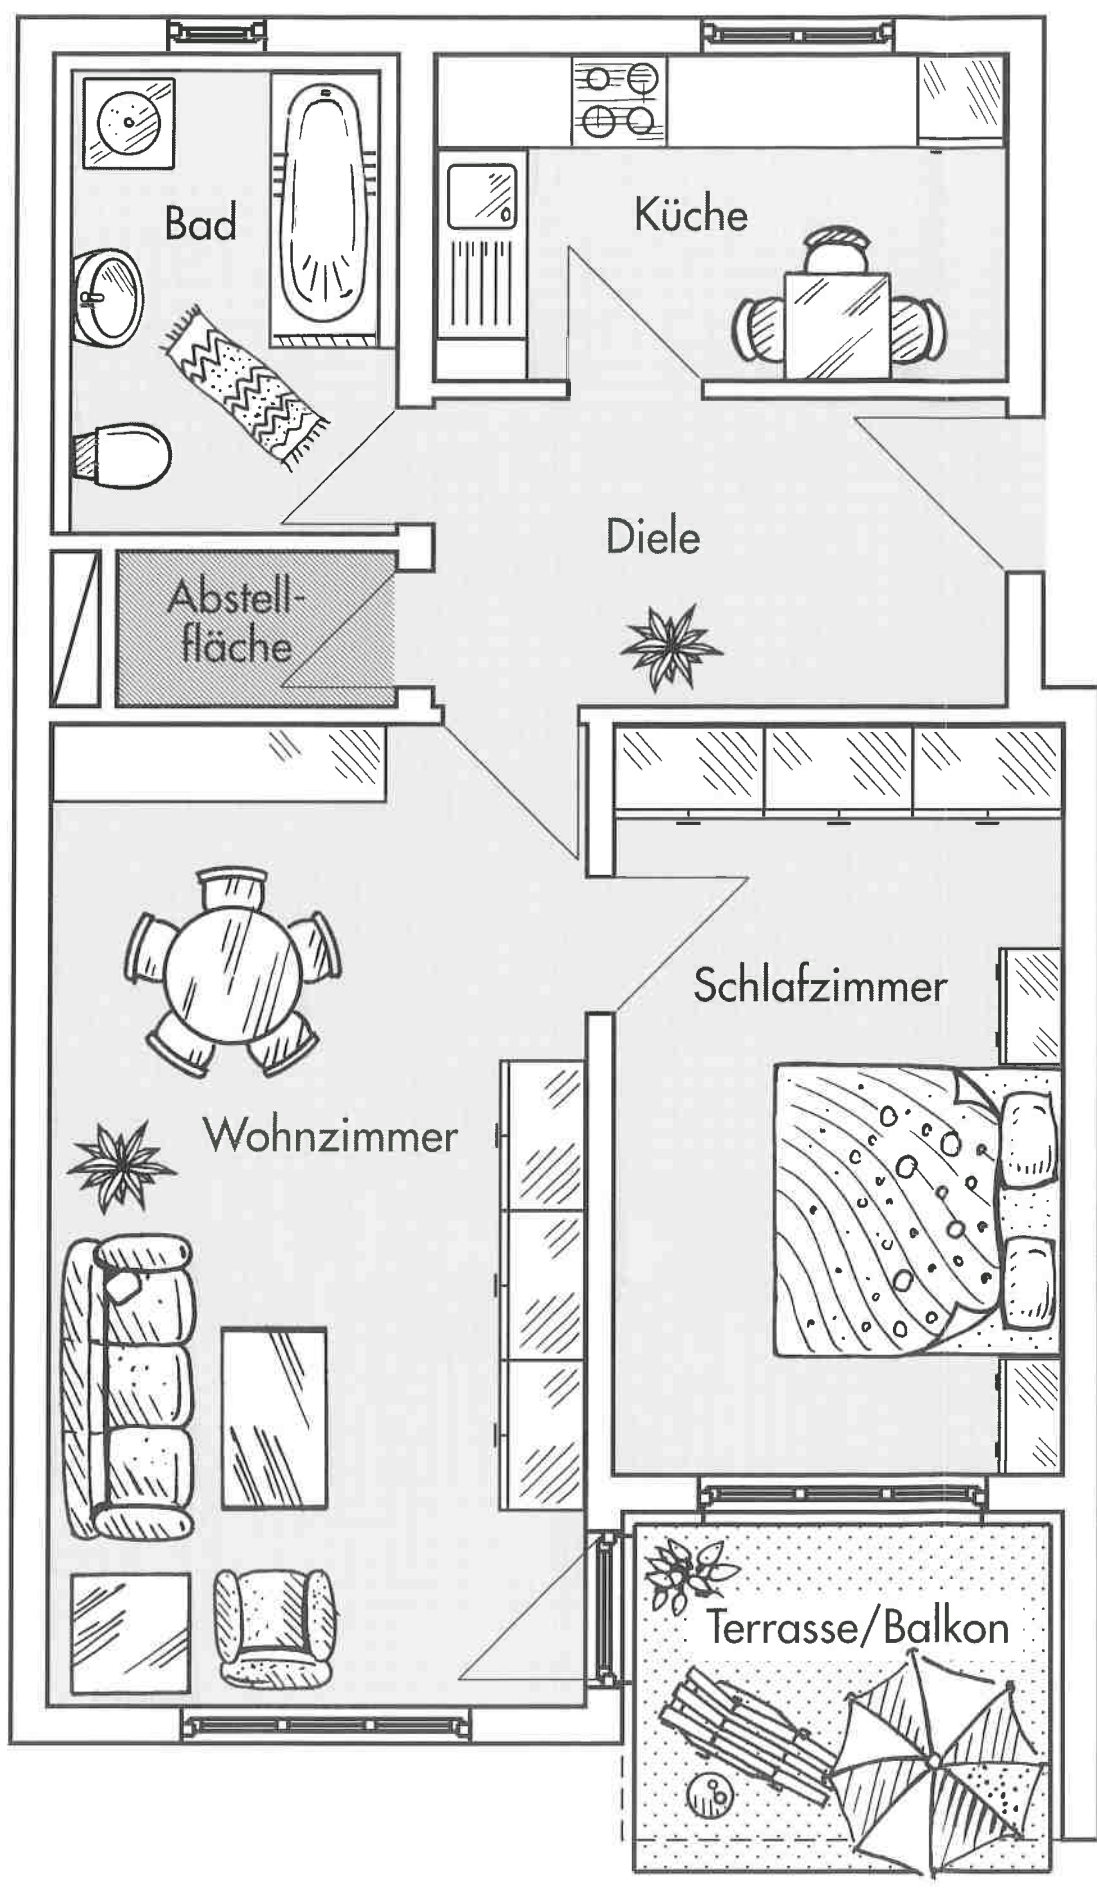

Akazienhof

Grundriß-Beispiel

Wohnzimmer	22,53 qm
Schlafzimmer	14,18 qm
Küche	7,85 qm
Diele	7,39 qm
Bad	7,13 qm
Abstellfläche	1,88 qm
Terrasse 1/2	3,02 qm
Wohnfläche gesamt	63,98 qm

Wohnungsgrößen

von 63,71 qm bis 63,98 qm

Wohnungsnummern

3 - 6 - 9