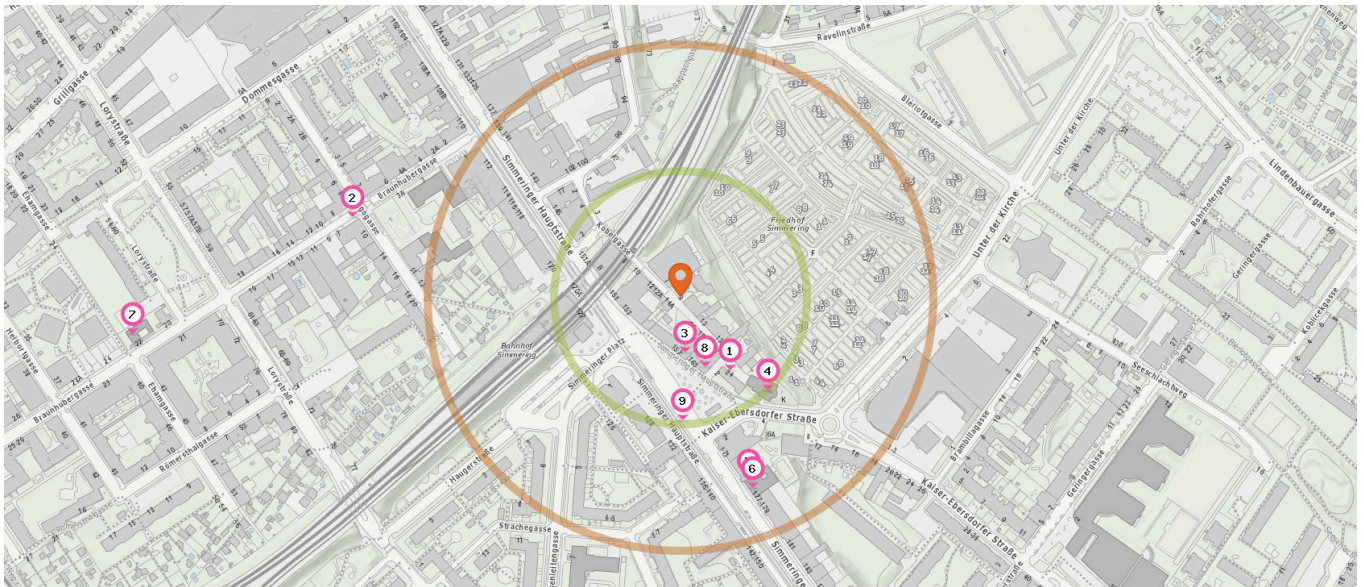

## Bildungseinrichtungen

Pro Kategorie werden maximal 25 Einträge angezeigt.

 Entspricht einer Gehzeit von ca. 2 Minuten

 Entspricht einer Gehzeit von ca. 4 Minuten

Schule

Anzahl im Umkreis: 4

1. VS Brauhubergasse 3 (270 m)  
Brauhubergasse 3, 1110 Wien
2. Expos. der HS 1110, Enkplatz 4/I (280 m)  
Brauhubergasse 3, 1110 Wien
3. GRg 11 Geringergasse 2 (450 m)  
Geringergasse 2, 1110 Wien
4. Bundeshandelsakademie und  
Bundeshandelschule Wien 11 (470 m)  
Geringergasse 2, 1110 Wien

## Freizeit & Tourismus

Pro Kategorie werden maximal 25 Einträge angezeigt.

■ Entspricht einer Gehzeit von ca. 2 Minuten ■ Entspricht einer Gehzeit von ca. 4 Minuten

Gedenkstätte

Anzahl im Umkreis: 2

1. Gedenkstätte (90 m)  
Müchgasse 2, 1110 Wien
2. Lichtzeichen Simmeringer Tempel (330 m)  
Braunhubergasse 8, 1110 Wien