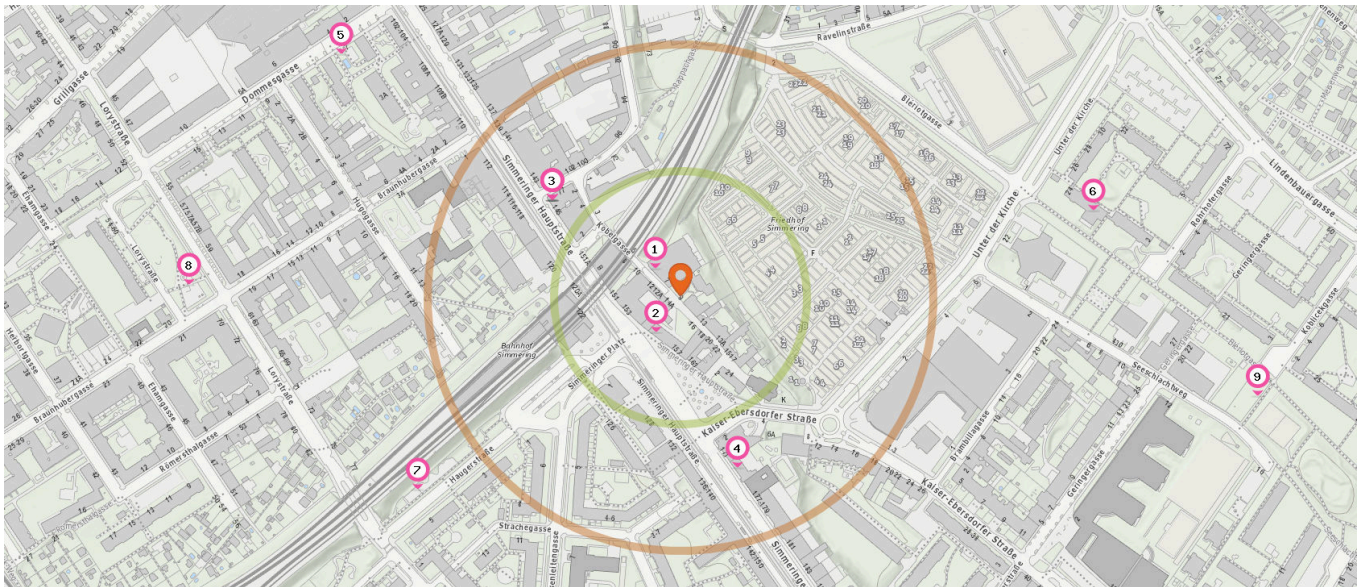

Pro Kategorie werden maximal 25 Einträge angezeigt.

 Entspricht einer Gehzeit von ca. 2 Minuten

 Entspricht einer Gehzeit von ca. 4 Minuten

Apotheke

Anzahl im Umkreis: 2

- 14. Ludwigs-Apotheke (120 m)  
Simmeringer Hauptstraße 128, 1110 Wien
- 15. Neue Leopolds-Apotheke (510 m)  
Geringergasse 22, 1110 Wien

Zahnarzt

Anzahl im Umkreis: 8

- 16. Dr. Rawik Wiktor (110 m)  
Simmeringer Platz 1/1/Top 3+4, 1110 Wien

- 16. Dr. Rosa Robert (110 m)  
Simmeringer Platz 1/5+6, 1110 Wien
- 17. Dr. Burt Maria (110 m)  
Simmeringer Platz 1/2/6, 1110 Wien
- 17. DDr. Peck Sandra (110 m)  
Simmeringer Platz 1/2/5-6, 1110 Wien
- 18. Dr. Jebens Siri (150 m)  
Simmeringer Hauptstraße 120, 1110 Wien
- 19. MR Dr. Braun Claus (150 m)  
Simmeringer Hauptstraße 118, 1110 Wien
- 20. Dr. Katusic Iljko (160 m)  
Kaiserebersdorferstraße 16/4, 1110 Wien
- 21. Dr. Terziyska-Poser Amelia (340 m)  
Simmeringer Hauptstraße 108A/1/R2, 1110 Wien

Optiker

Anzahl im Umkreis: 1

- 22. DER OPTIKER zielinski (110 m)  
Simmeringer Hauptstraße 128, 1110 Wien

Friedhof

Anzahl im Umkreis: 1

- 23. Friedhof Simmering (160 m)  
Unter der Kirche 5, 1110 Wien

## Familien & Kinder

Pro Kategorie werden maximal 25 Einträge angezeigt.

 Entspricht einer Gehzeit von ca. 2 Minuten

 Entspricht einer Gehzeit von ca. 4 Minuten