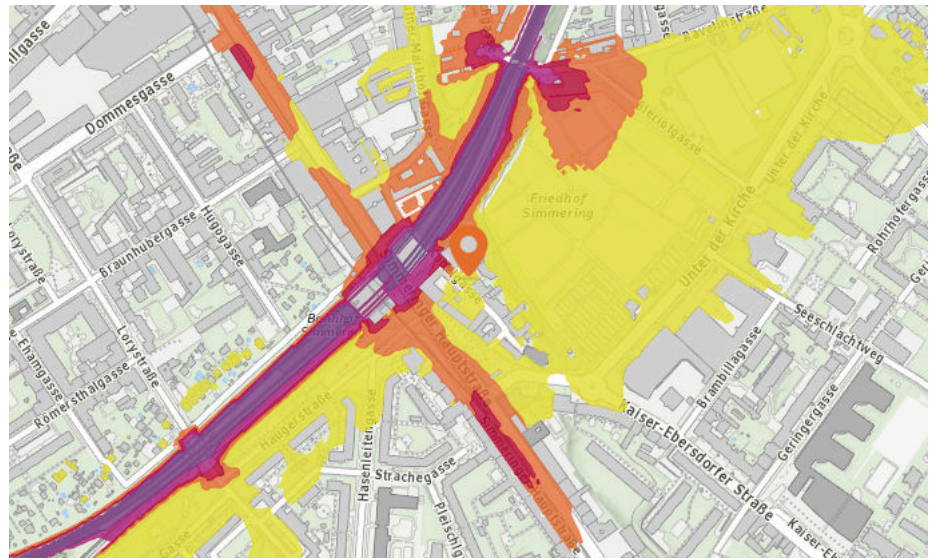

Lärm Eisenbahn