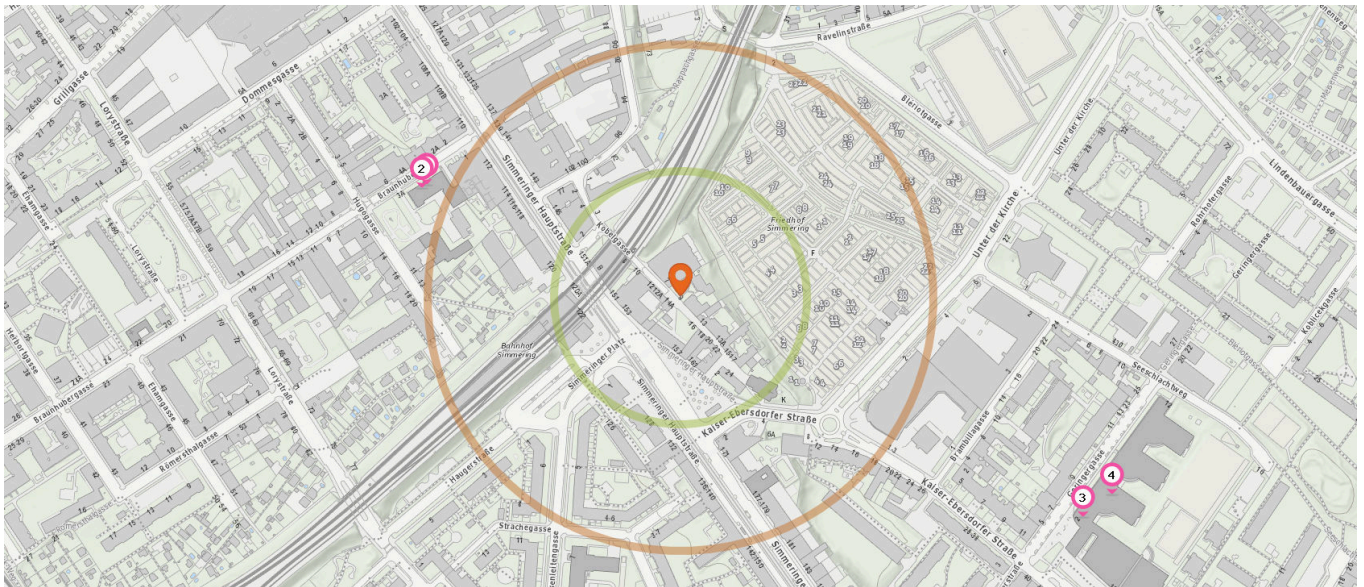

### Spielplatz

Anzahl im Umkreis: 3

7. Spielplatz (320 m)  
Haugerstraße 3, 1110 Wien
8. Spielplatz (490 m)  
Lorystraße 60, 1110 Wien

## Bildungseinrichtungen

Pro Kategorie werden maximal 25 Einträge angezeigt.

 Entspricht einer Gehzeit von ca. 2 Minuten

 Entspricht einer Gehzeit von ca. 4 Minuten

Schule

Anzahl im Umkreis: 4

1. VS Brauhubergasse 3 (270 m)  
Brauhubergasse 3, 1110 Wien
2. Expos. der HS 1110, Enkplatz 4/I (280 m)  
Brauhubergasse 3, 1110 Wien
3. GRg 11 Geringergasse 2 (450 m)  
Geringergasse 2, 1110 Wien
4. Bundeshandelsakademie und  
Bundeshandelschule Wien 11 (470 m)  
Geringergasse 2, 1110 Wien

## Freizeit & Tourismus

Pro Kategorie werden maximal 25 Einträge angezeigt.

■ Entspricht einer Gehzeit von ca. 2 Minuten ■ Entspricht einer Gehzeit von ca. 4 Minuten

Gedenkstätte

Anzahl im Umkreis: 2

1. Gedenkstätte (90 m)  
Müchgasse 2, 1110 Wien
2. Lichtzeichen Simmeringer Tempel (330 m)  
Braunhubergasse 8, 1110 Wien