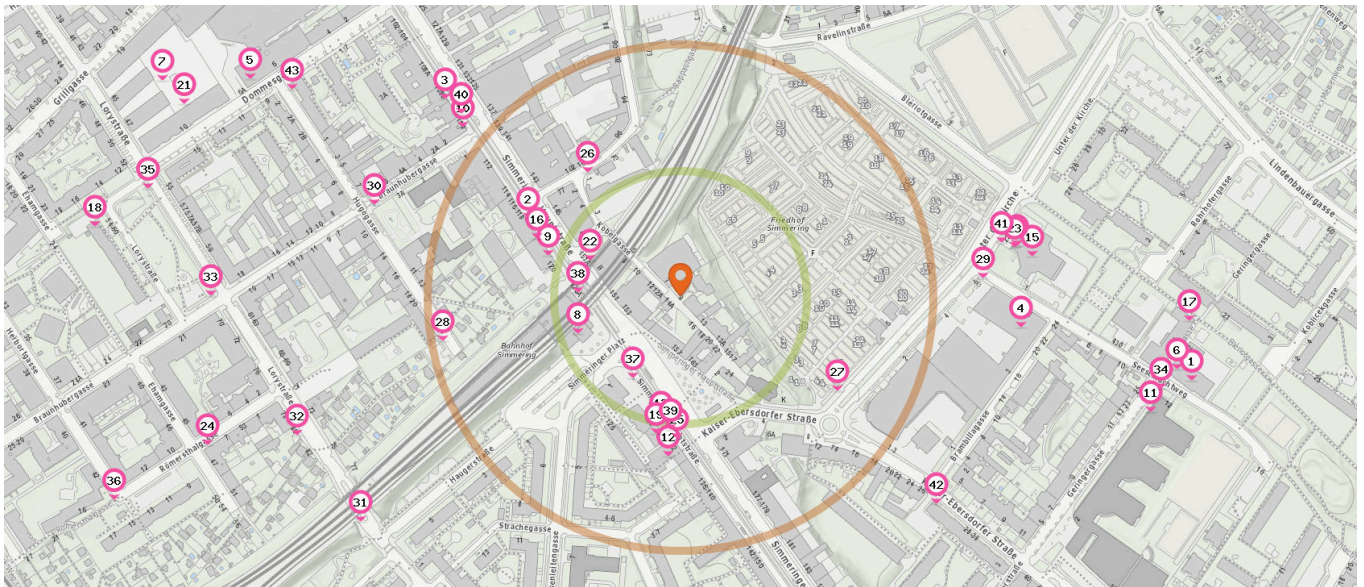

Anzahl im Umkreis: 14

- 16. Fahrradständer (100 m)  
Simmeringer Platz 1/15, 1110 Wien
- 17. Fahrradständer (110 m)  
Simmeringer Hauptstraße 126, 1110 Wien
- 18. Fahrradständer (110 m)  
Kaiser-Ebersdorfer-Straße 2, 1110 Wien
- 19. Fahrradständer (120 m)  
Simmeringer Hauptstraße 120A, 1110 Wien
- 20. Fahrradständer (130 m)  
Simmeringer Hauptstraße 132, 1110 Wien
- 21. Fahrradständer (130 m)  
Simmeringer Platz 1, 1110 Wien
- 22. Fahrradständer (160 m)  
Simmeringer Hauptstraße 145, 1110 Wien

- 23. Fahrradständer (170 m)  
Simmeringer Hauptstraße 134, 1110 Wien
- 24. Fahrradständer (340 m)  
Simmeringer Hauptstraße 131, 1110 Wien
- 25. Fahrradständer (360 m)  
Hugogasse 5, 1110 Wien
- 26. Fahrradständer (420 m)  
Lorystraße 74, 1110 Wien
- 27. Fahrradständer (520 m)  
Römersthalgasse 9, 1110 Wien
- 28. Fahrradständer (550 m)  
Lorystraße 45, 1110 Wien
- 29. Fahrradständer (630 m)  
Grillgasse 22, 1110 Wien

Taxi

Anzahl im Umkreis: 1

- 15. Taxistandplatz 1102 Hasenleiten (100 m)  
Simmeringer Platz 1, 1110 Wien

## Alltags- & Nahversorgung

Pro Kategorie werden maximal 25 Einträge angezeigt.

 Entspricht einer Gehzeit von ca. 2 Minuten

 Entspricht einer Gehzeit von ca. 4 Minuten

Supermarkt

7. EUROSPAR Wien (550 m)  
Dommesgasse 8-10, 1110 Wien