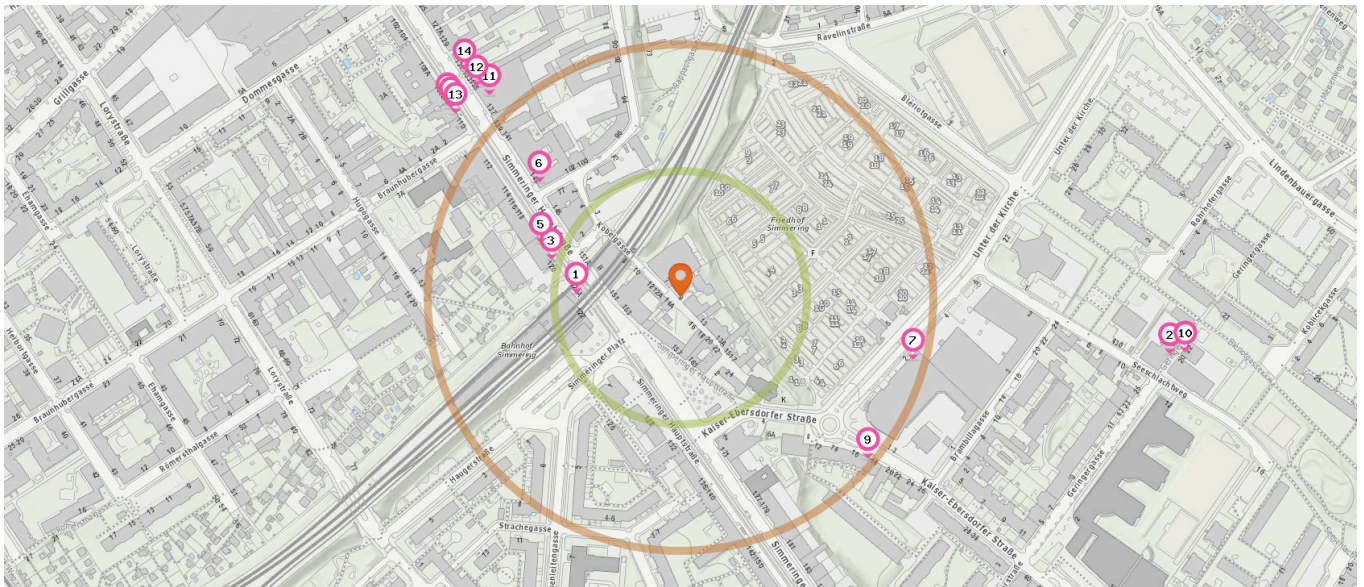

Pro Kategorie werden maximal 25 Einträge angezeigt.

■ Entspricht einer Gehzeit von ca. 2 Minuten    ■ Entspricht einer Gehzeit von ca. 4 Minuten

Recycling

Anzahl im Umkreis: 12

- 25. Recycling (140 m)  
Simmeringer Hauptstraße 132, 1110 Wien
- 26. Recycling (150 m)  
Mautner-Markhof-Gasse 75, 1110 Wien
- 27. Recycling (180 m)  
Unter der Kirche 5, 1110 Wien
- 28. Recycling (240 m)  
Hugogasse 20, 1110 Wien
- 29. Recycling (300 m)  
Seeschlachtweg 1, 1110 Wien
- 30. Recycling (320 m)  
Braunhubergasse 3, 1110 Wien
- 31. Recycling (390 m)  
Lorystraße 8, 1110 Wien
- 32. Recycling (400 m)  
Lorystraße 80, 1110 Wien

Telefon

Anzahl im Umkreis: 7

- 37. Telefon (90 m)  
Simmeringer Platz 1, 1110 Wien
- 38. Telefon (100 m)  
Simmeringer Hauptstraße 120A, 1110 Wien

- 39. Telefon (130 m)  
Kaiser-Ebersdorfer-Straße 2, 1110 Wien
- 40. Telefon (280 m)  
Simmeringer Hauptstraße 108C, 1110 Wien
- 41. Telefon (320 m)  
Unter der Kirche 22, 1110 Wien
- 42. Telefon (330 m)  
Kaiser-Ebersdorfer-Straße 28, 1110 Wien
- 43. Telefon (430 m)  
Hugogasse 2, 1110 Wien

## Shops

Pro Kategorie werden maximal 25 Einträge angezeigt.

■ Entspricht einer Gehzeit von ca. 2 Minuten ■ Entspricht einer Gehzeit von ca. 4 Minuten

Trafik

Anzahl im Umkreis: 2

1. Trafik Wien (100 m)  
Simmeringer Hauptstraße 120a/U3  
Simmering, 1110 Wien
2. Trafik Wien (490 m)  
Geringergasse 27 /Ladenzeile, 1110 Wien

Bekleidungsgeschäft

Anzahl im Umkreis: 1

6. Adams (180 m)  
Mautner-Markhof-Gasse 102, 1110 Wien

Pro Kategorie werden maximal 25 Einträge angezeigt.

■ Entspricht einer Gehzeit von ca. 2 Minuten ■ Entspricht einer Gehzeit von ca. 4 Minuten