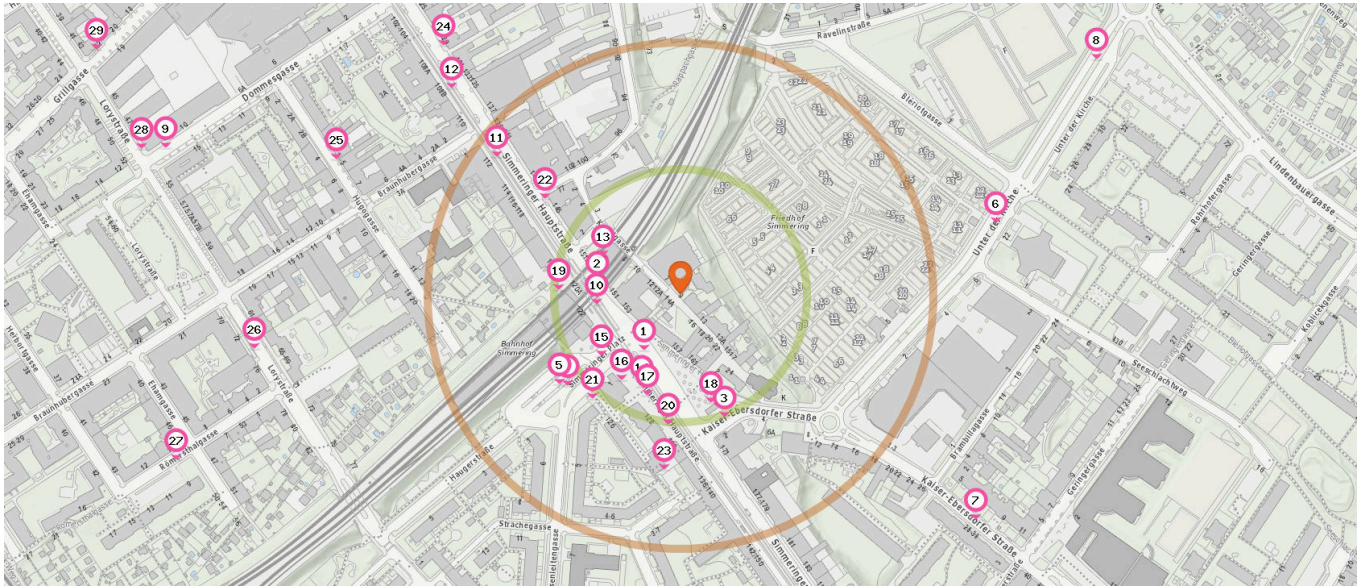

## Parkgaragen

Die nächsten 2 Standorte:

- |                            |  |
|----------------------------|--|
| 1. Simmeringer Hauptstraße | Simmeringer Hauptstraße<br>108A<br>1110 Wien |
| 2. Simmeringer Platz       | Simmeringer Hauptstraße<br>171<br>1110 Wien  |

## Öffentliche Verkehrsmittel und Haltestellen

Pro Kategorie werden maximal 25 Einträge angezeigt.

Entspricht einer Gehzeit von ca. 2 Minuten

Entspricht einer Gehzeit von ca. 4 Minuten

### Bushaltestelle

Anzahl im Umkreis: 9

1. Simmering (N71) (70 m)  
Simmeringer Hauptstraße 124, 1110 Wien
2. Simmering (N71) (80 m)  
Simmeringer Hauptstraße 151, 1110 Wien
3. Simmering, Kaiser-Ebersdorfer Straße (69A, 72A, 73A) (130 m)  
Kaiser-Ebersdorfer-Straße 2, 1110 Wien
4. Simmering (69A, 72A, 73A) (140 m)  
Simmeringer Platz 1, 1110 Wien
5. Simmering (217, 218, 272) (150 m)  
Simmeringer Platz 1, 1110 Wien
6. Bleriogasse (69A, 72A) (320 m)  
Unter der Kirche 22, 1110 Wien

7. Geringergasse (73A) (370 m)  
Kaiser-Ebersdorfer-Straße 28-38, 1110 Wien
8. Unter der Kirche (69A, 72A) (470 m)  
Unter der Kirche 32, 1110 Wien
9. Lorystraße (15A) (530 m)  
Dommesgasse 10, 1110 Wien