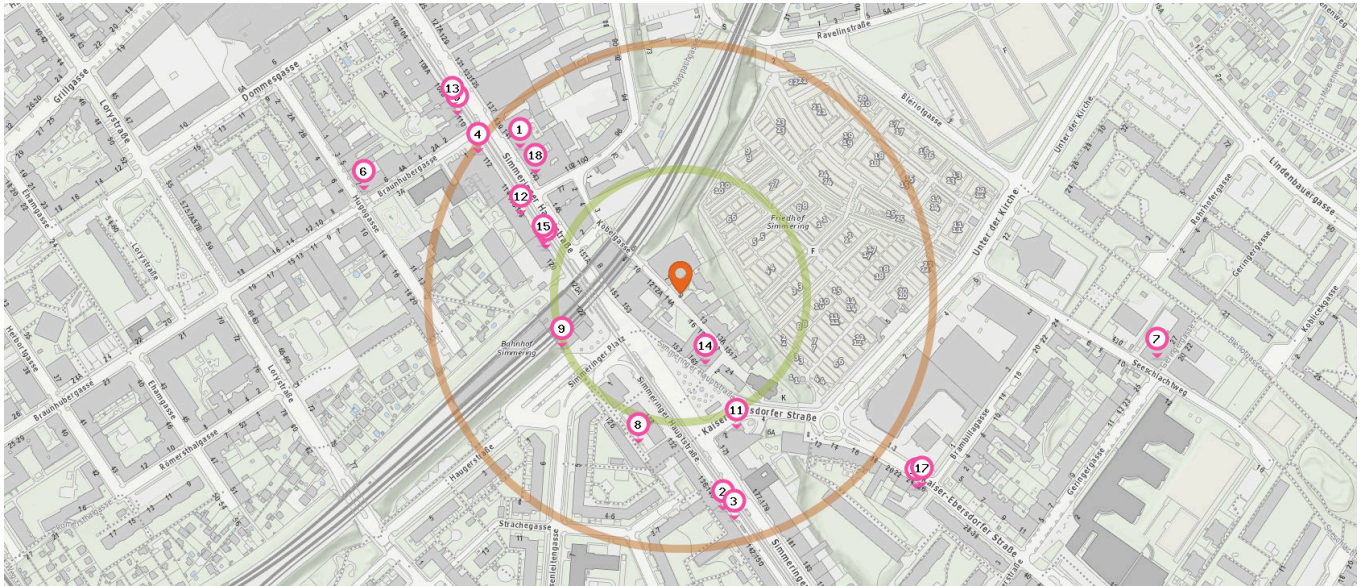

Bekleidungsgeschäft

Anzahl im Umkreis: 1

6. Adams (180 m)  
Mautner-Markhof-Gasse 102, 1110 Wien

Pro Kategorie werden maximal 25 Einträge angezeigt.

■ Entspricht einer Gehzeit von ca. 2 Minuten ■ Entspricht einer Gehzeit von ca. 4 Minuten

Florist

Anzahl im Umkreis: 2

- 7. Blumen Vogler (240 m)  
Unter der Kirche geg. 5, 1110 Wien
- 8. Blumen Wagner (290 m)  
Simmeringer Hauptstraße 108C, 1110 Wien

Kosmetik

Anzahl im Umkreis: 2

- 9. Izabella (250 m)  
Kaiser-Ebersdorfer Straße 18, 1110 Wien
- 10. Salon Sara (500 m)  
Geringergasse 22, 1110 Wien

- 12. P. MAX (290 m)  
Simmeringer Hauptstraße 135, 1110 Wien

Juwelier

Anzahl im Umkreis: 2

- 13. Akarsu (290 m)  
Simmeringer Hauptstraße 108C, 1110 Wien
- 14. Klaus (310 m)  
Simmeringer Hauptstraße 133, 1110 Wien

## Gastronomie & Beherbergung

Pro Kategorie werden maximal 25 Einträge angezeigt.

 Entspricht einer Gehzeit von ca. 2 Minuten

 Entspricht einer Gehzeit von ca. 4 Minuten

Restaurant

7. Sun Yao Dong (480 m)  
Geringergasse 27, 1110 Wien