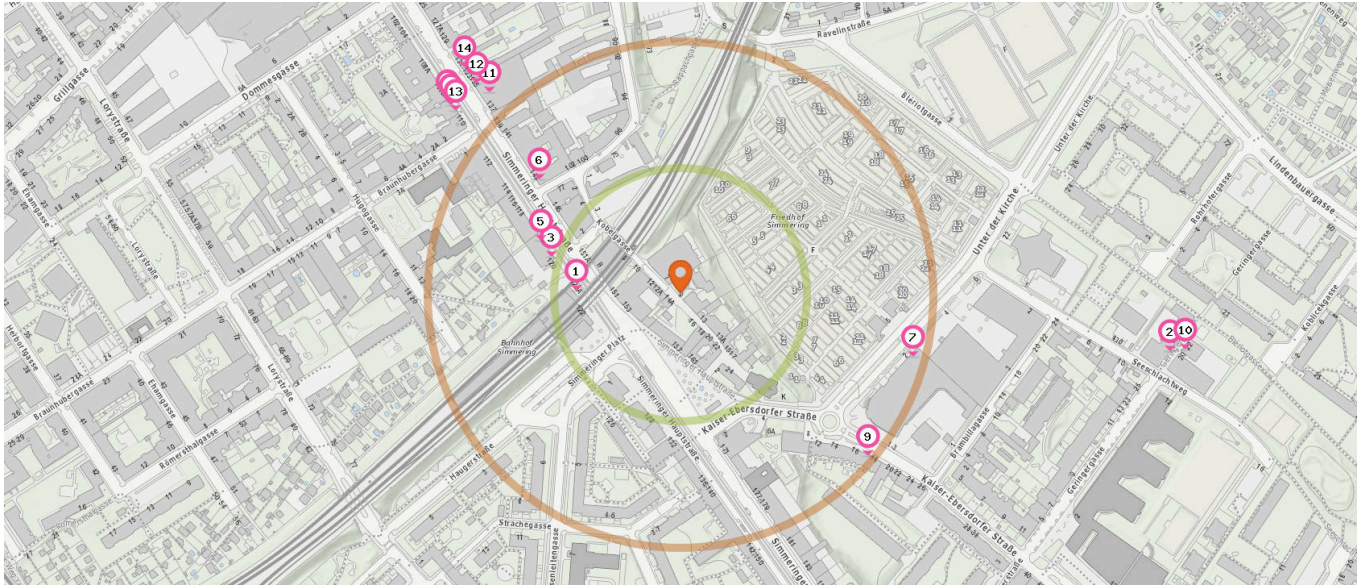

## Shops

Pro Kategorie werden maximal 25 Einträge angezeigt.

■ Entspricht einer Gehzeit von ca. 2 Minuten ■ Entspricht einer Gehzeit von ca. 4 Minuten

Trafik

Anzahl im Umkreis: 2

1. Trafik Wien (100 m)  
Simmeringer Hauptstraße 120a/U3  
Simmering, 1110 Wien
2. Trafik Wien (490 m)  
Geringergasse 27 /Ladenzeile, 1110 Wien

Handy-Shop

Anzahl im Umkreis: 2

3. Green Mobile (130 m)  
Simmeringer Hauptstraße 120, 1110 Wien
4. Handy-Shop (300 m)  
Simmeringer Hauptstraße 108C, 1110 Wien

Computergeschäft

Anzahl im Umkreis: 1

5. A & M (150 m)  
Simmeringer Hauptstraße 120, 1110 Wien

Bekleidungsgeschäft

Anzahl im Umkreis: 1

6. Adams (180 m)  
Mautner-Markhof-Gasse 102, 1110 Wien

Pro Kategorie werden maximal 25 Einträge angezeigt.

■ Entspricht einer Gehzeit von ca. 2 Minuten ■ Entspricht einer Gehzeit von ca. 4 Minuten

Florist

Anzahl im Umkreis: 2

- 7. Blumen Vogler (240 m)  
Unter der Kirche geg. 5, 1110 Wien
- 8. Blumen Wagner (290 m)  
Simmeringer Hauptstraße 108C, 1110 Wien

Kosmetik

Anzahl im Umkreis: 2

- 9. Izabella (250 m)  
Kaiser-Ebersdorfer Straße 18, 1110 Wien
- 10. Salon Sara (500 m)  
Geringergasse 22, 1110 Wien