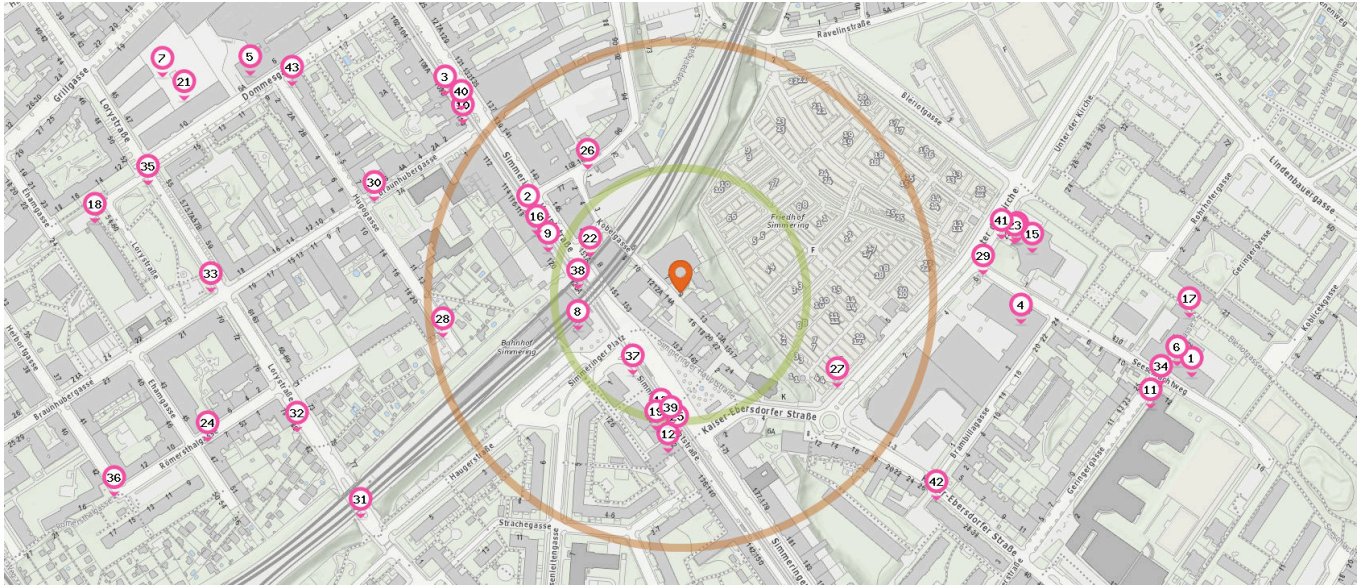

Drogerie

Anzahl im Umkreis: 7

1. Spar (510 m)  
Geringergasse 20, 1110 Wien
2. BILLA Wien (170 m)  
Simmeringer Hauptstrasse 112-114, 1110 Wien
3. Aycan (300 m)  
Simmeringer Hauptstraße 108B, 1110 Wien
4. BILLA Wien (340 m)  
Brambillagasse 11, 1110 Wien
5. Tedi Wien (480 m)  
Simmeringer Hauptstraße 96a (Zentrum Simmering), 1110 Wien
6. SPAR Wien (500 m)  
Geringergasse 20, 1110 Wien

Bäckerei

Anzahl im Umkreis: 4

8. Ströck Bäckerei Simmering U-Bahn (110 m)  
Simmering U-Bahn, 1110 Wien
9. Late (140 m)  
Simmeringer Hauptstraße 120, 1110 Wien
10. DiWan Backshop (270 m)  
Braunhubergasse 2, 1110 Wien
11. Anker Wien (480 m)  
Geringergasse Seeschlachtw, 1110 Wien

Anzahl im Umkreis: 1

12. BIPA Wien (160 m)  
Simmeringer Hauptstrasse 126, 1110 Wien

Bank

Anzahl im Umkreis: 2

13. Volksbank 1110 Simmeringer Hauptstraße 130 (130 m)  
Simmeringer Hauptstraße 130, 1110 Wien
14. BAWAG PSK (340 m)  
Unter der Kirche 22, 1110 Wien

Pro Kategorie werden maximal 25 Einträge angezeigt.

■ Entspricht einer Gehzeit von ca. 2 Minuten ■ Entspricht einer Gehzeit von ca. 4 Minuten

Post

18. Legende (580 m)  
Lorystraße 54-60, 1110 Wien

Briefkasten