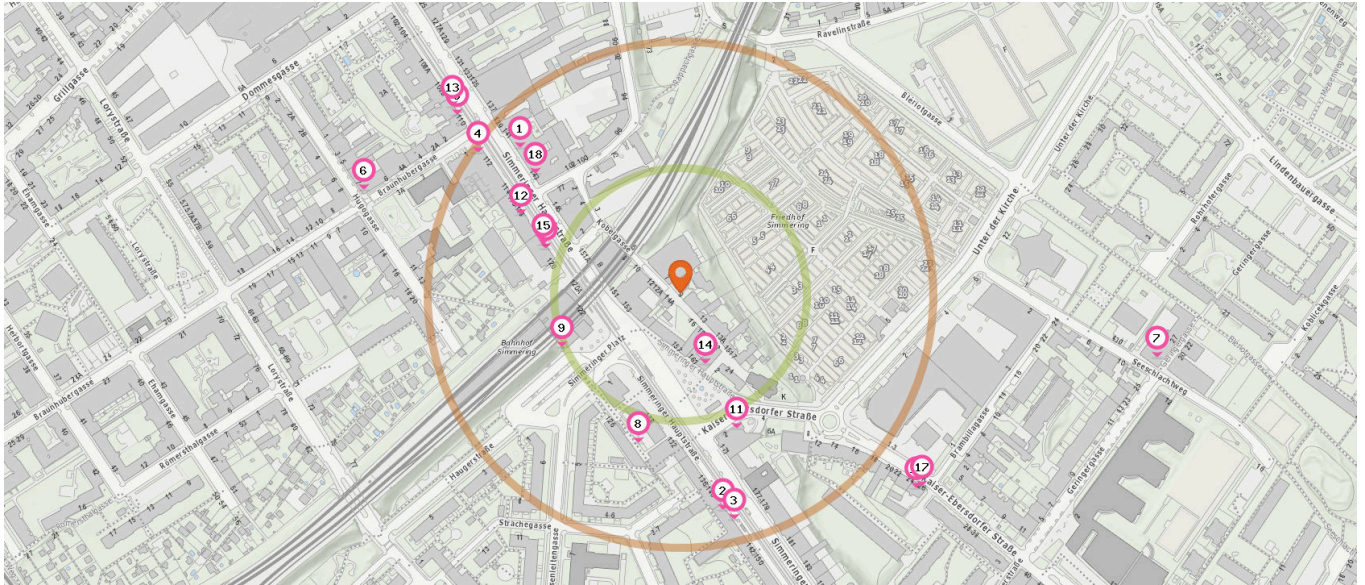

Fast-Food Restaurant

Anzahl im Umkreis: 7

1. Kroki Grill (210 m)  
Simmeringer Hauptstraße 141, 1110 Wien
2. Shanghai City (220 m)  
Simmeringer Hauptstraße 142-150, 1110 Wien
3. Bierweiberl (230 m)  
Simmeringer Hauptstraße 142-150, 1110 Wien
4. Patron Lounge (240 m)  
Simmeringer Hauptstraße 112, 1110 Wien
5. Klas (280 m)  
Simmeringer Hauptstraße 110, 1110 Wien
6. Stern (330 m)  
Hugogasse 5, 1110 Wien

Cafe

Anzahl im Umkreis: 1

8. Gelateria Riva del Garda (150 m)  
Simmeringer Hauptstraße 130, 1110 Wien

Anzahl im Umkreis: 5

9. Imbiss Endstation (130 m)  
Simmeringer Hauptstraße 122, 1110 Wien
10. Bella (140 m)  
Simmeringer Hauptstraße 120, 1110 Wien
11. Domino's Pizza (140 m)  
Kaiser-Ebersdorfer Straße 2, 1110 Wien
12. Fresh (180 m)  
Simmeringer Hauptstraße 116-118, 1110 Wien
13. Asel (290 m)  
Simmeringer Hauptstraße 108C, 1110 Wien

Pro Kategorie werden maximal 25 Einträge angezeigt.

■ Entspricht einer Gehzeit von ca. 2 Minuten ■ Entspricht einer Gehzeit von ca. 4 Minuten

Bar

Anzahl im Umkreis: 1

- 14. Café Frog (70 m)  
Simmeringer Hauptstraße 165, 1110 Wien

Hotel

Anzahl im Umkreis: 2

- 16. Hotel (300 m)  
Kaiser-Ebersdorfer Straße 26, 1110 Wien
- 17. König's Hotel (310 m)  
Kaiser-Ebersdorfer Straße 26, 1110 Wien

Pub

Anzahl im Umkreis: 1

- 15. Stefan (140 m)  
Simmeringer Hauptstraße 120, 1110 Wien