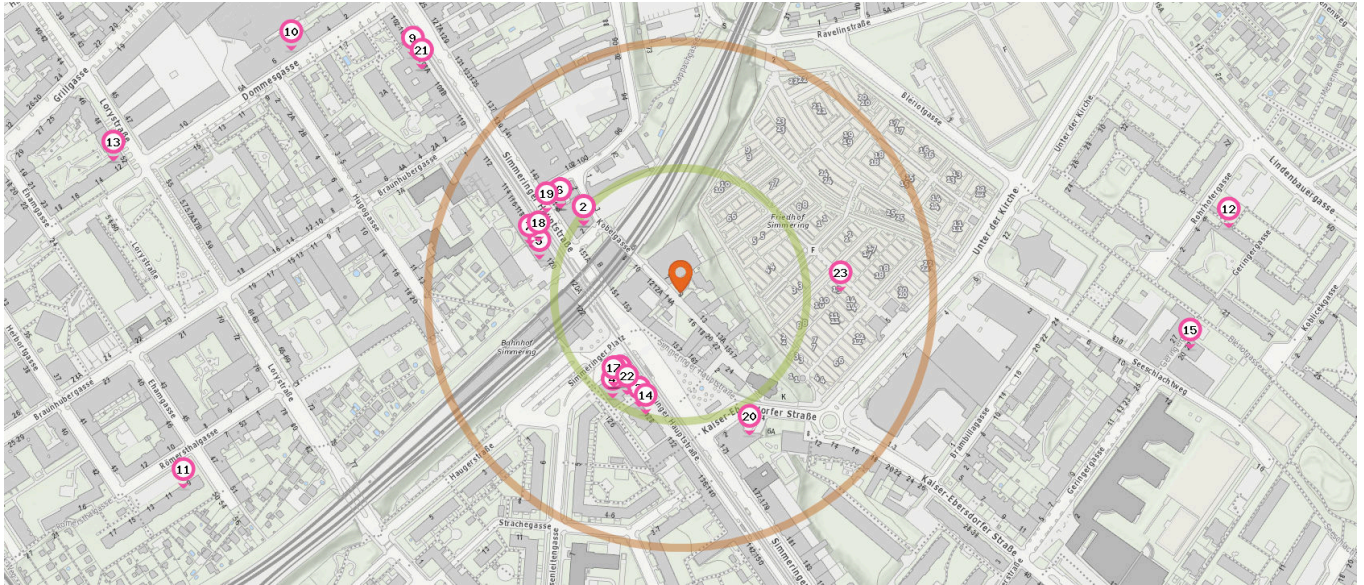

## Gesundheit

Pro Kategorie werden maximal 25 Einträge angezeigt.

 Entspricht einer Gehzeit von ca. 2 Minuten

 Entspricht einer Gehzeit von ca. 4 Minuten

Pro Kategorie werden maximal 25 Einträge angezeigt.

 Entspricht einer Gehzeit von ca. 2 Minuten

 Entspricht einer Gehzeit von ca. 4 Minuten

Apotheke

Anzahl im Umkreis: 2

- 14. Ludwigs-Apotheke (120 m)  
Simmeringer Hauptstraße 128, 1110 Wien
- 15. Neue Leopolds-Apotheke (510 m)  
Geringergasse 22, 1110 Wien