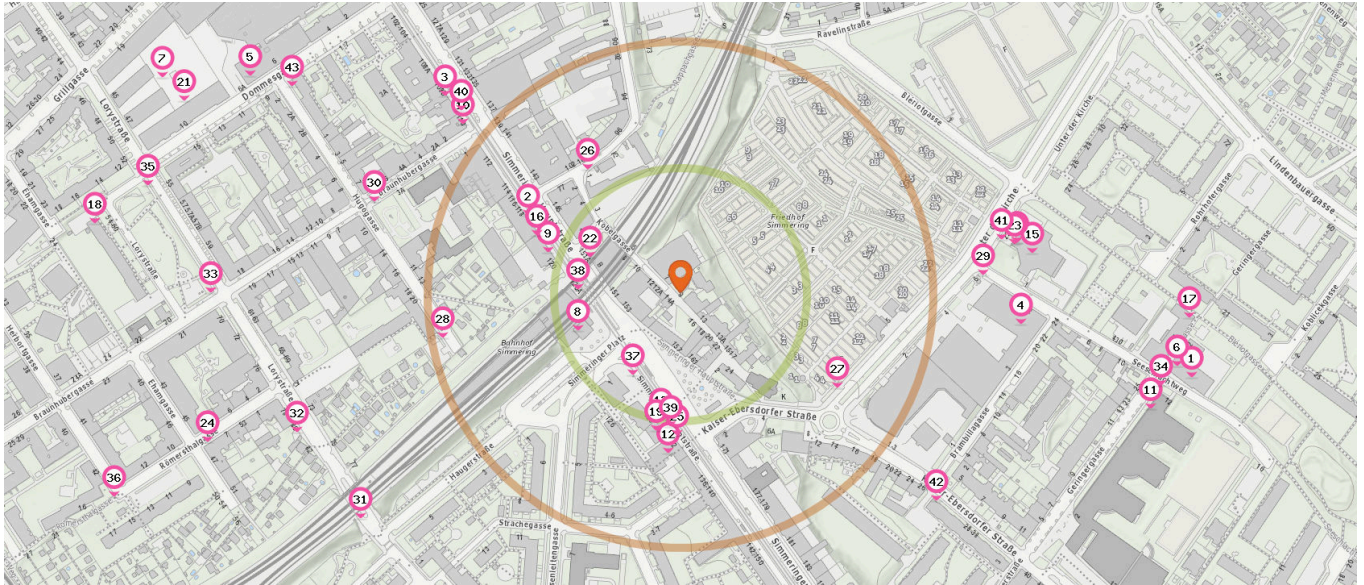

21. Bankomat RAIFFEISENLANDESBANK NÖ-  
WIEN (530 m)  
Dommesgasse 8-10, 1110 Wien

Anzahl im Umkreis: 3

16. Iyas Hairstyle (150 m)  
Simmeringer Hauptstraße 120, 1110 Wien

17. Bettina Saller (500 m)  
Geringgasse 27, 1110 Wien

Pro Kategorie werden maximal 25 Einträge angezeigt.

■ Entspricht einer Gehzeit von ca. 2 Minuten    ■ Entspricht einer Gehzeit von ca. 4 Minuten

Recycling

Anzahl im Umkreis: 12

- 25. Recycling (140 m)  
Simmeringer Hauptstraße 132, 1110 Wien
- 26. Recycling (150 m)  
Mautner-Markhof-Gasse 75, 1110 Wien
- 27. Recycling (180 m)  
Unter der Kirche 5, 1110 Wien
- 28. Recycling (240 m)  
Hugogasse 20, 1110 Wien
- 29. Recycling (300 m)  
Seeschlachtweg 1, 1110 Wien
- 30. Recycling (320 m)  
Braunhubergasse 3, 1110 Wien
- 31. Recycling (390 m)  
Lorystraße 8, 1110 Wien
- 32. Recycling (400 m)  
Lorystraße 80, 1110 Wien

## Shops

Pro Kategorie werden maximal 25 Einträge angezeigt.

■ Entspricht einer Gehzeit von ca. 2 Minuten ■ Entspricht einer Gehzeit von ca. 4 Minuten

Trafik

Anzahl im Umkreis: 2

1. Trafik Wien (100 m)  
Simmeringer Hauptstraße 120a/U3  
Simmering, 1110 Wien
2. Trafik Wien (490 m)  
Geringergasse 27 /Ladenzeile, 1110 Wien