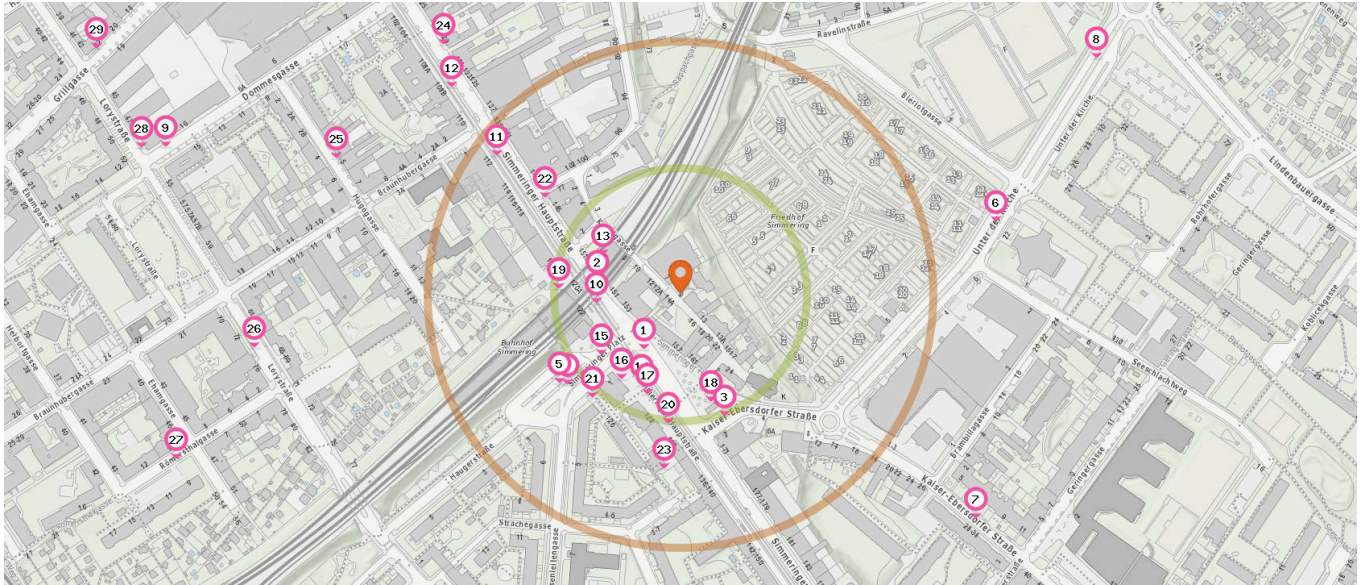

12. Braunhubergasse (11) (300 m)  
Simmeringer Hauptstraße 108B, 1110 Wien

### Bahnhof

Anzahl im Umkreis: 1

13. Simmering (S80) (80 m)  
Simmeringer Hauptstraße 151A, 1110 Wien

### Straßenbahnhaltestelle

Anzahl im Umkreis: 3

10. Simmering (11, 71) (80 m)  
Simmeringer Hauptstraße 122, 1110 Wien
11. Braunhubergasse (11, 71) (230 m)  
Simmeringer Hauptstraße 112, 1110 Wien

Pro Kategorie werden maximal 25 Einträge angezeigt.

■ Entspricht einer Gehzeit von ca. 2 Minuten ■ Entspricht einer Gehzeit von ca. 4 Minuten

U-Bahn Station

Anzahl im Umkreis: 1

- 14. Simmering (U3) (100 m)  
Simmeringer Platz 1/15, 1110 Wien

Fahrradständer