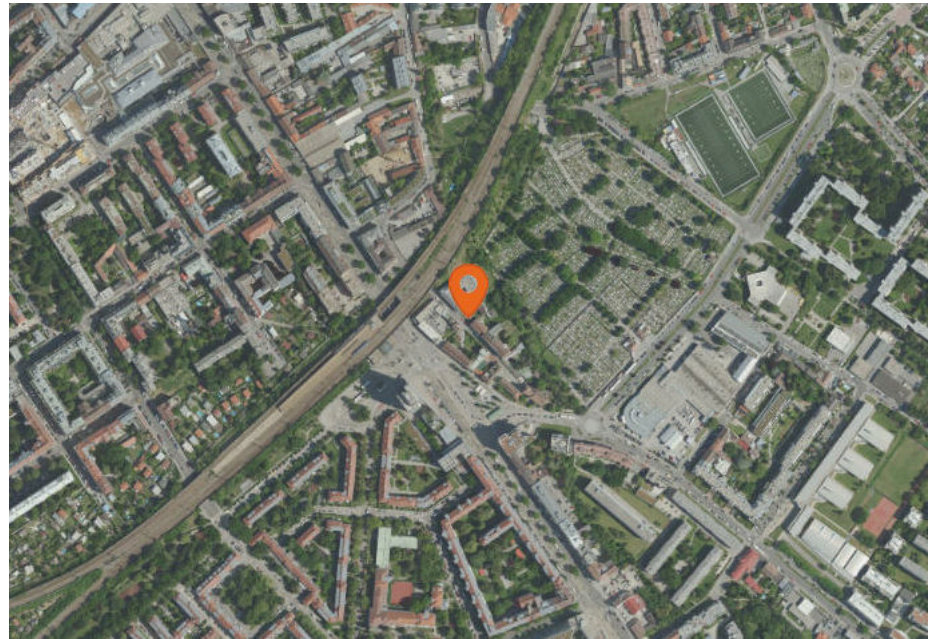

LAGEREPORT

Kobelgasse 9-11
1110 Wien

LAGEREPORT-Nr.: 19282
Abfragestichtag: 16.11.2023
Erstellt von: wohnung@ehl.at