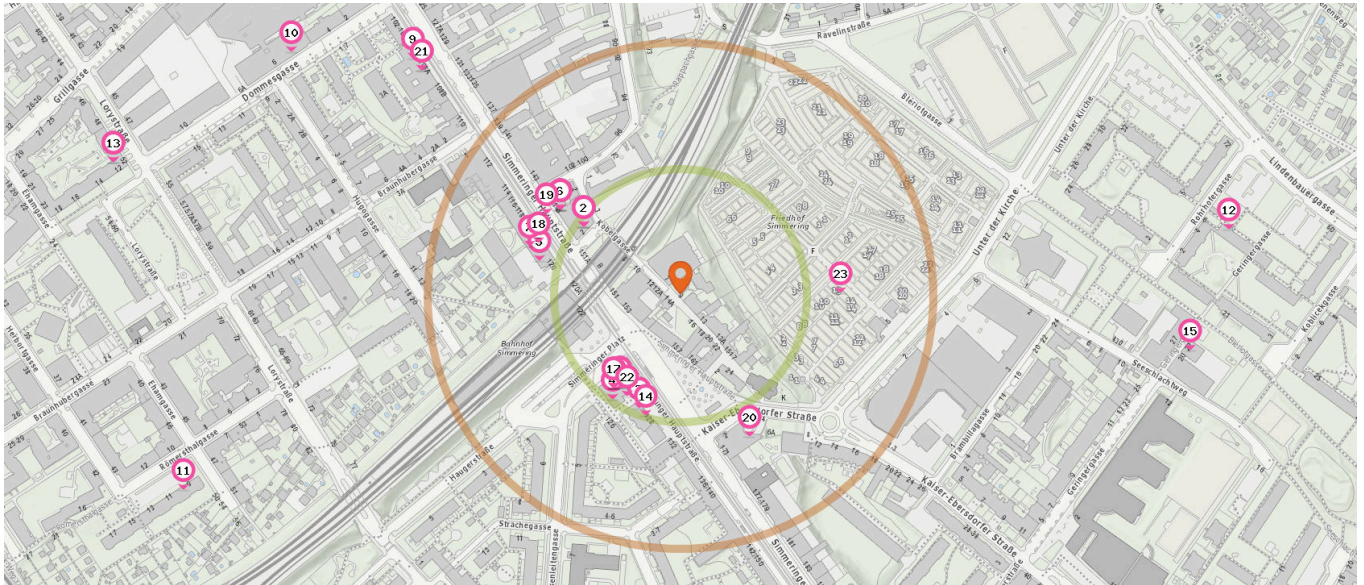

Gesundheit

Pro Kategorie werden maximal 25 Einträge angezeigt.

Entspricht einer Gehzeit von ca. 2 Minuten

Entspricht einer Gehzeit von ca. 4 Minuten

Arzt

Anzahl im Umkreis: 21

1. Dr. Babak Safdari (110 m) Simmeringer Platz 1/Top 11, 1110 Wien 1. Dr. Monika Wild (110 m) Simmeringer Platz 1, 1110 Wien 1. Dr. Dora Kiss (110 m) Simmeringer Platz 1, 1110 Wien 2. Dr. Kordula Lzicar (120 m) Simmeringer Hauptstraße 147, 1110 Wien 2. Dr. Angel Jürgen Lopez (120 m) Simmeringer Hauptstraße 147/9, 1110 Wien 2. Dr. Angel Jürgen Lopez (120 m) Simmeringer Hauptstraße 147/3, 1110 Wien	3. Dr. Claudia Tichy-Wagner (120 m) Simmeringer Hauptstraße 128/2, 1110 Wien 4. Dr. Elisabeth Müllner (120 m) Simmeringer Hauptstr 134/2/9, 1110 Wien 5. Dr. Fatemeh Pourmehdi (140 m) Simmeringer Hauptstr 120/2/4, 1110 Wien 6. Dr. Johannes Huber (140 m) Simmeringer Hauptstr 147-149/1/14, 1110 Wien 6. Dr. Clemens Halzl (140 m) Simmeringer Hauptstr 147-149/1/14, 1110 Wien 6. MR Dr. Johannes Bauer (140 m) Simmeringer Hauptstraße 147, 1110 Wien 6. Dr. Veronica Westra-Kuhn (140 m) Simmeringer Hauptstraße 147/9, 1110 Wien 7. OMR Dr. Heinrich Ita (160 m) Simmeringer Hauptstr 120/1/2, 1110 Wien 8. Dr. Josef Grasserbauer (340 m) Simmeringer Hauptstr 108a/3/1, 1110 Wien	9. Dr. Brigitte Niebauer (350 m) Simmeringer Hauptstr 106/1/2, 1110 Wien 10. MR Dr. Peter Danler MSc (450 m) Dommesgasse 6/4/51-52, 1110 Wien 11. Dr. Ramtin Zawar (530 m) Römerthalgasse 9/1, 1110 Wien 12. Dr. Elisabeth Rödig (550 m) Rohrhofergasse 2-6/14/3, 1110 Wien 13. Dr. Nailya Lakani (570 m) Lorystraße 52/6, 1110 Wien 13. Dr. Kassra Lakani (570 m) Lorystraße 52/3, 1110 Wien