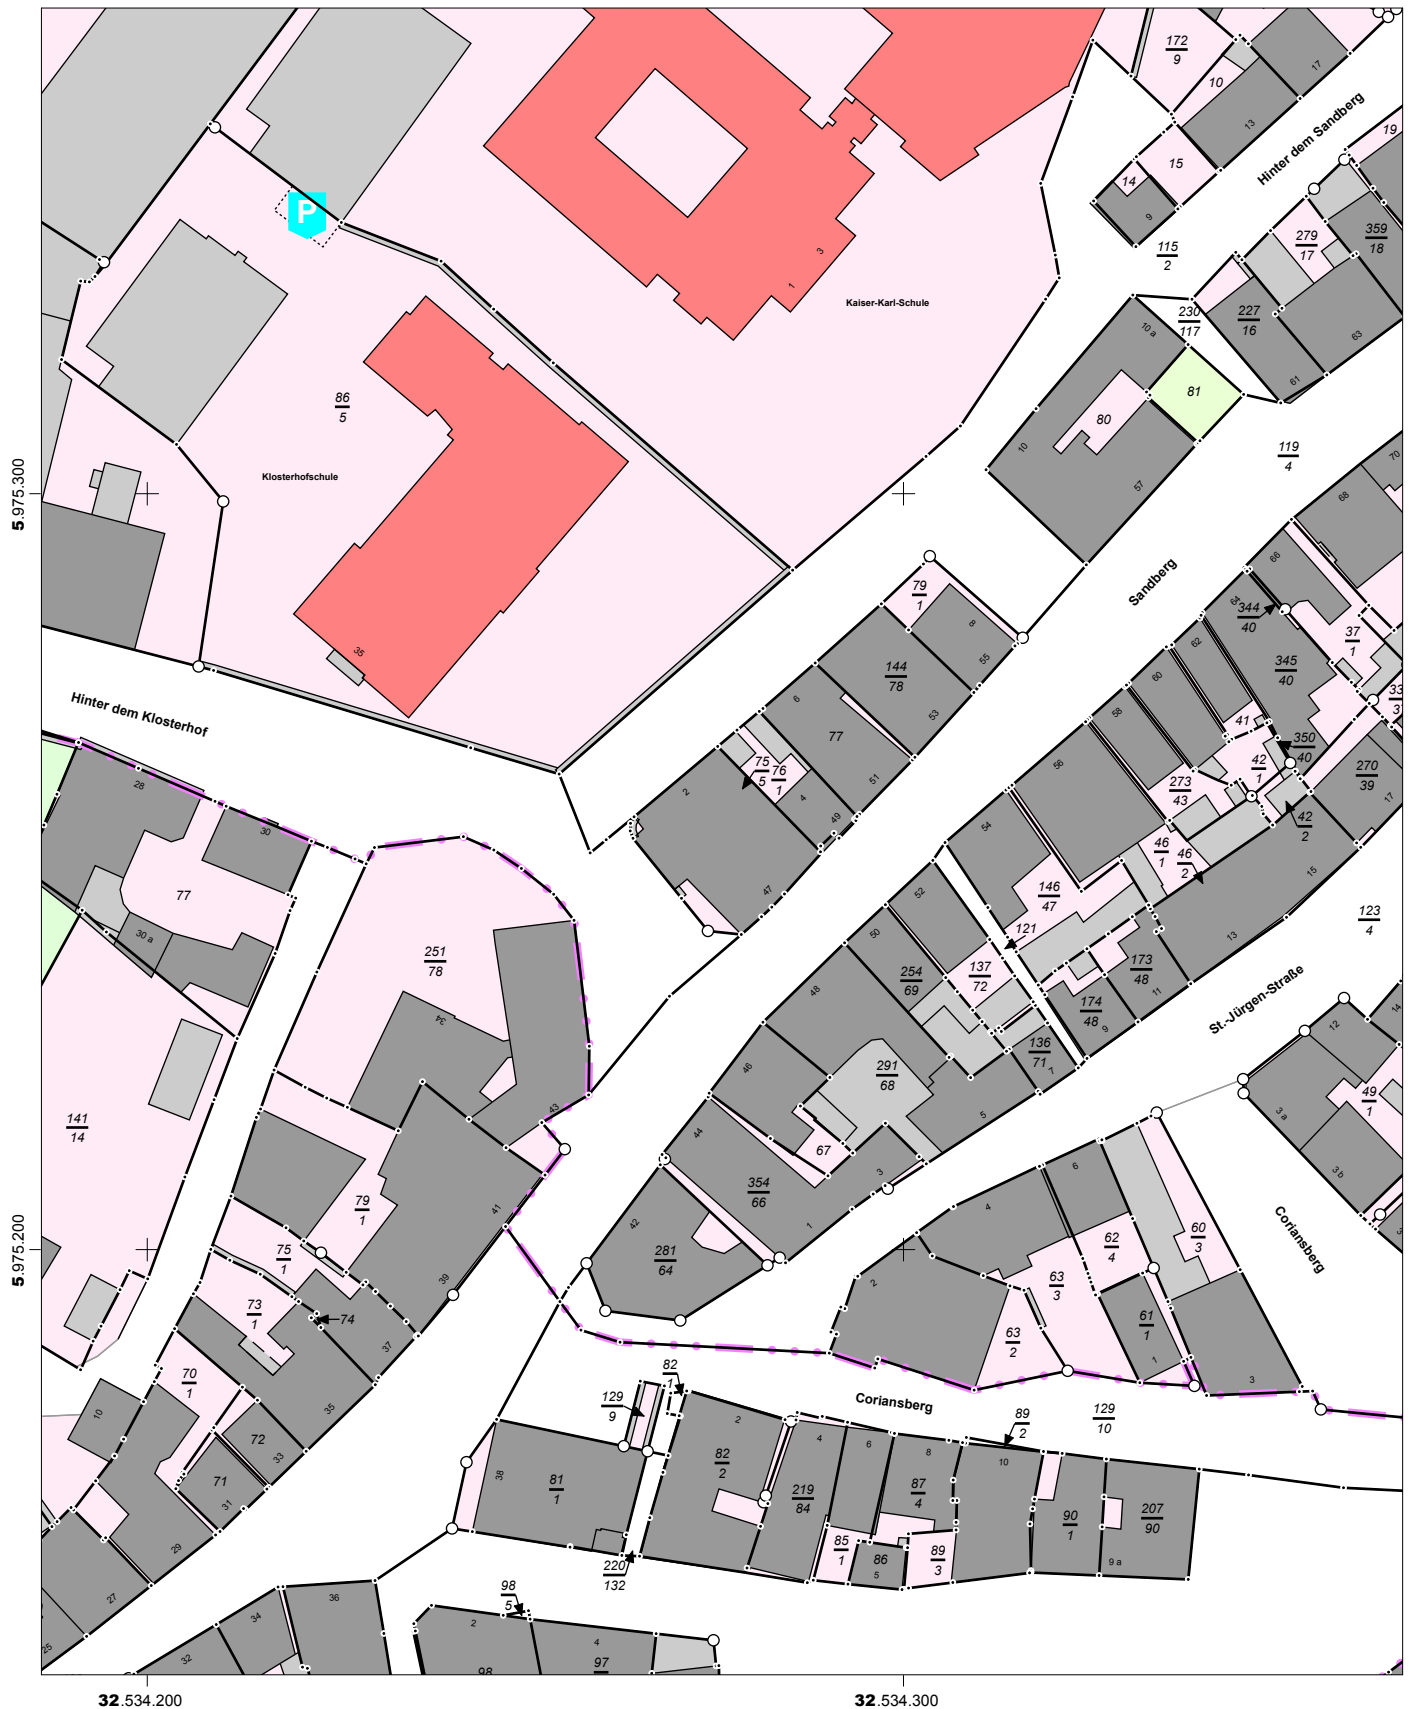

Auszug aus dem Liegenschaftskataster

Liegenschaftskarte 1:1000

Erstellt am 26.09.2017

Flurstück: 75/5
Flur: 17
Gemarkung: Itzehoe

Gemeinde: Itzehoe
Kreis: Steinburg

Erteilende Stelle: LVermGeo SH
Mercatorstraße 1
24106 Kiel
Telefon: 0431-383-2019
E-Mail: Geoserver@LVermGeo.landsh.de

Für den Maßstab dieses Auszugs aus dem Liegenschaftskataster ist der ausgedruckte Maßstabsbalken maßgebend. Dieser Auszug ist maschinell erstellt und wird nicht unterschrieben. Vervielfältigung, Umarbeitung, Veröffentlichung und Weitergabe an Dritte nur mit Zustimmung des Landesamtes für Vermessung und Geoinformation Schleswig-Holstein oder zum eigenen Gebrauch (§9 Vermessungs- und Katastergesetz i.d.F. vom 12.05.2004, geändert durch Gesetz vom 15.12.2010).