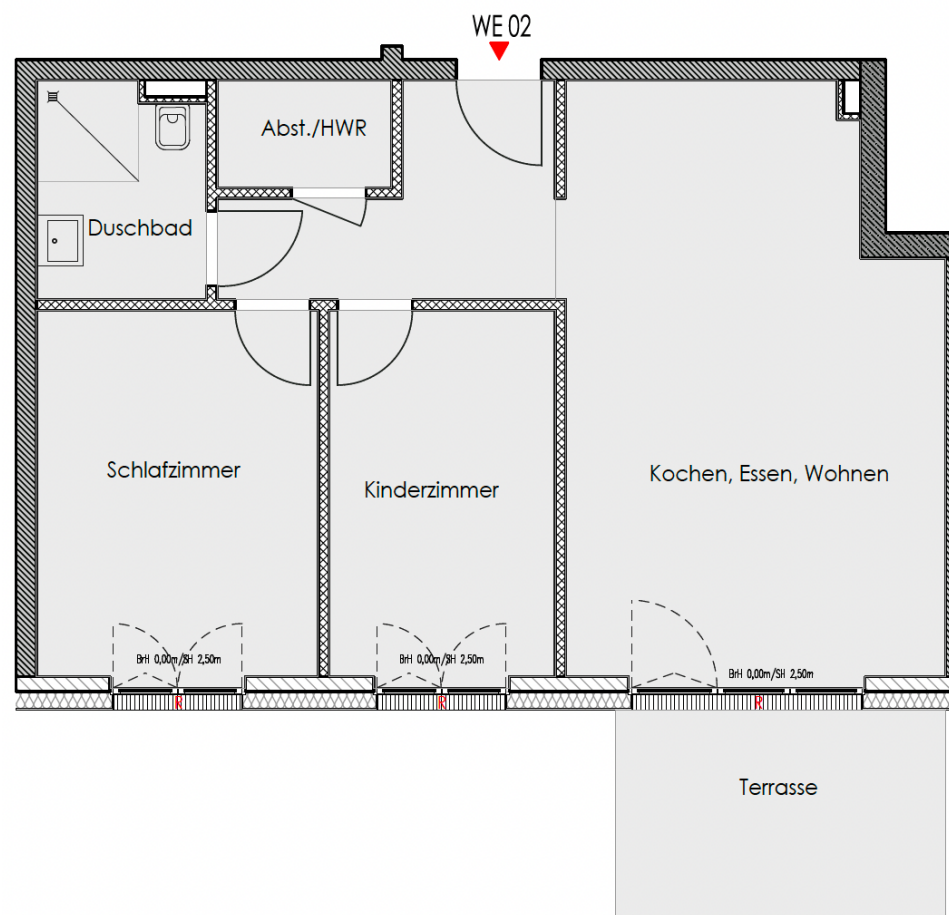

## HAUS C – WOHNUNG 02 - ERDGESCHOSS

Kochen, Essen, Wohnen	37,85 qm
Schlafzimmer	14,66 qm
Kinderzimmer	11,77 qm
Duschbad	5,04 qm
Abst./HWR	2,65 qm
Terrasse (Berr. zu 50%)	8,24 qm
<u>Gesamtwohnfläche</u>	<u>76,09 qm</u>