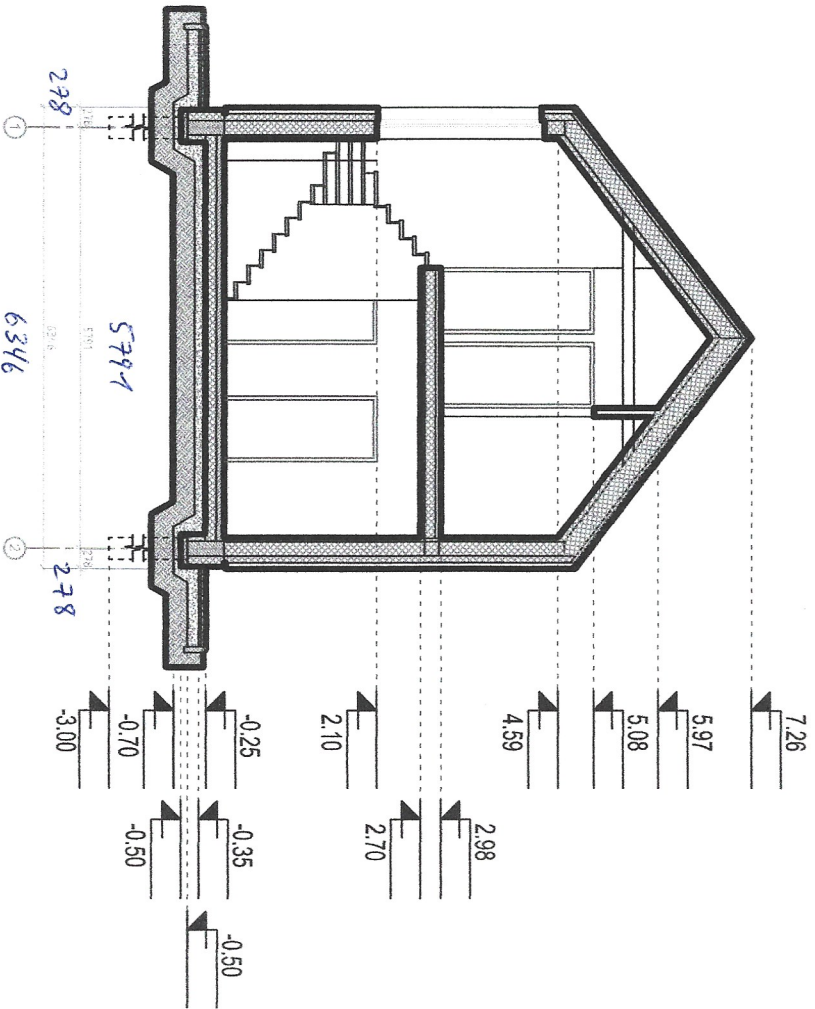

*Erdforschung*

SKALA 1:100 A4

HouseModul			
ARCHITECT	AP	ADBE INHDE SA TE	
Objektname:			
2021-120			
Umsakvoas			
Germany			
1 Floor			
DATA	ARK	TOTALT	
UPPDATERAD: 27/25/2022	1	2	

0 1m 2m SKALA 1:100 A4

Housemodul			
ARCHITECT:	AN	ADOLF BRUNTSCHATE	
Objekt-Nr:	2021-120		
Užsākumvieta:	Germany		
2. Floor			
DATA:	ARK:	TOTAL:	
UPDATERAD: 2/25/2022	3	5	