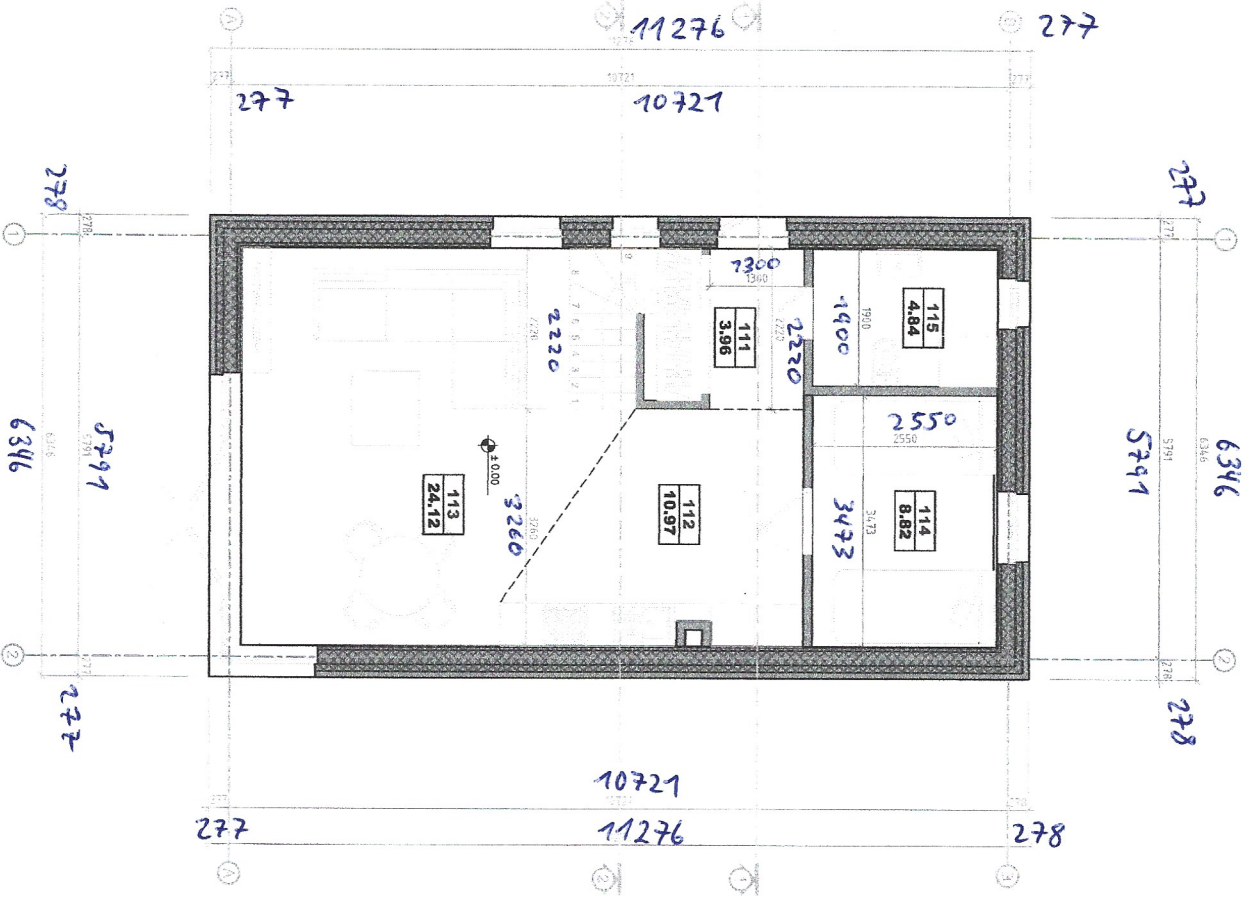

*Erdforschung*

SKALA 1:100 A4

HouseModul			
ARCHITECT	AP	ADBE INHDE SA TE	
Objektname:			
2021-120			
Umsakvoas			
Germany			
1 Floor			
DATA	ARK	TOTALT	
UPPDATERAD: 27/25/2022	1	2	

0 1m 2m SKALA 1:100 A4

Housemodul			
ARCHITECT:	AN	ADOLF BRUNTSCHATE	
Objekt-Nr:	2021-120		
Užsākumvieta:	Germany		
2. Floor			
DATA:	ARK:	TOTAL:	
UPDATERAD: 2/25/2022	3	5	