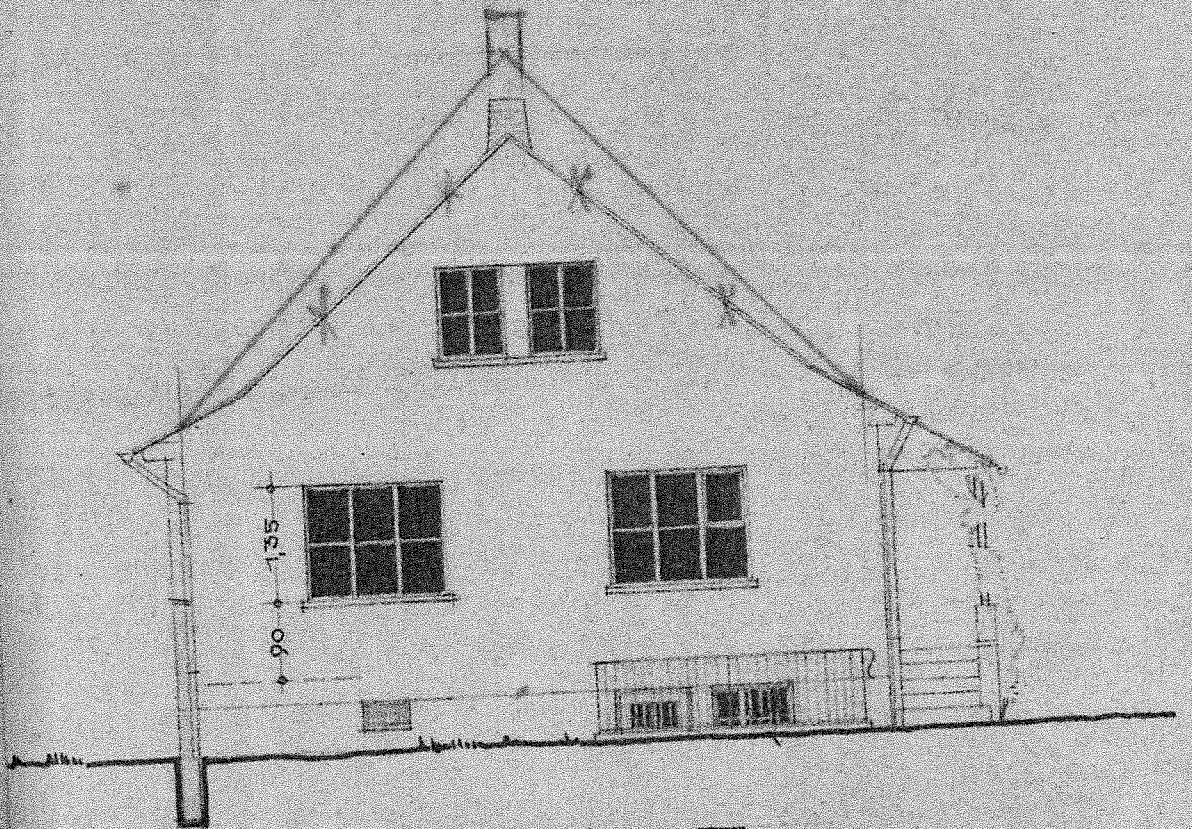

HU MARGARETE ZÖLLER I

HOF-SEITEN-ANSICHT

WOHNHAUSNEUBAU FÜR

STRASSENANSICHT

HEUSENSTAMM, M,

CARTENANSICHT

KELLERGESCHOSS

Handwritten notes at the bottom of the page, including the name "M. Weber" and a signature.