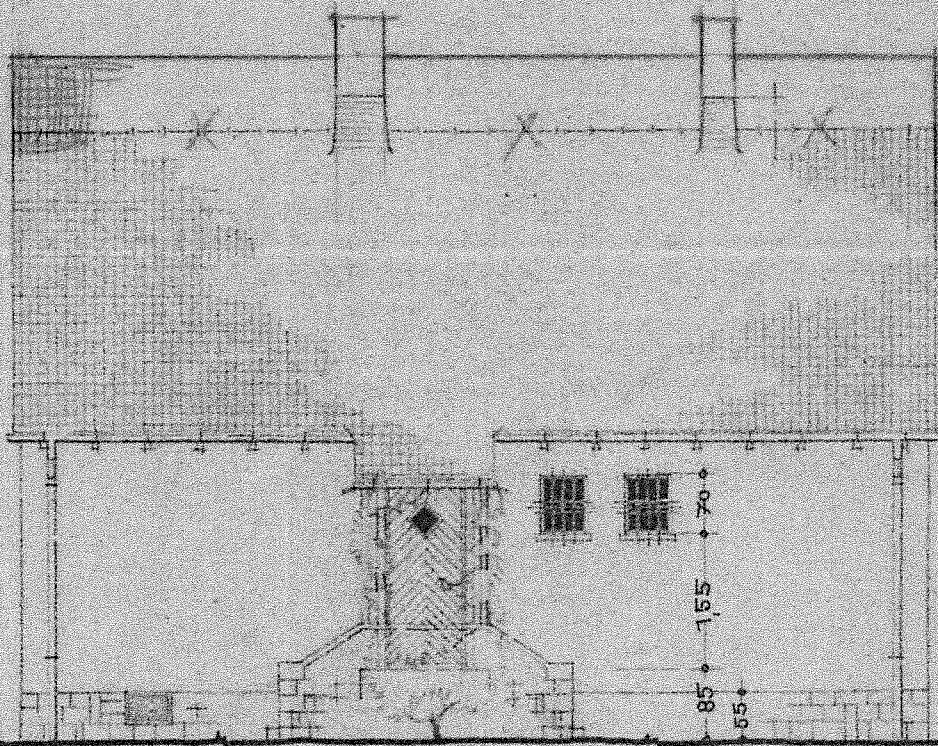

HU MARGARETE ZÖLLER I

HOF-SEITEN-ANSICHT

WOHNHAUSNEUBAU FÜR

STRASSENANSICHT

HEUSENSTAMM, M,

CARTENANSICHT

KELLERGESCHOSS

Handwritten notes at the bottom of the page, including the name "M. Weber" and a signature.