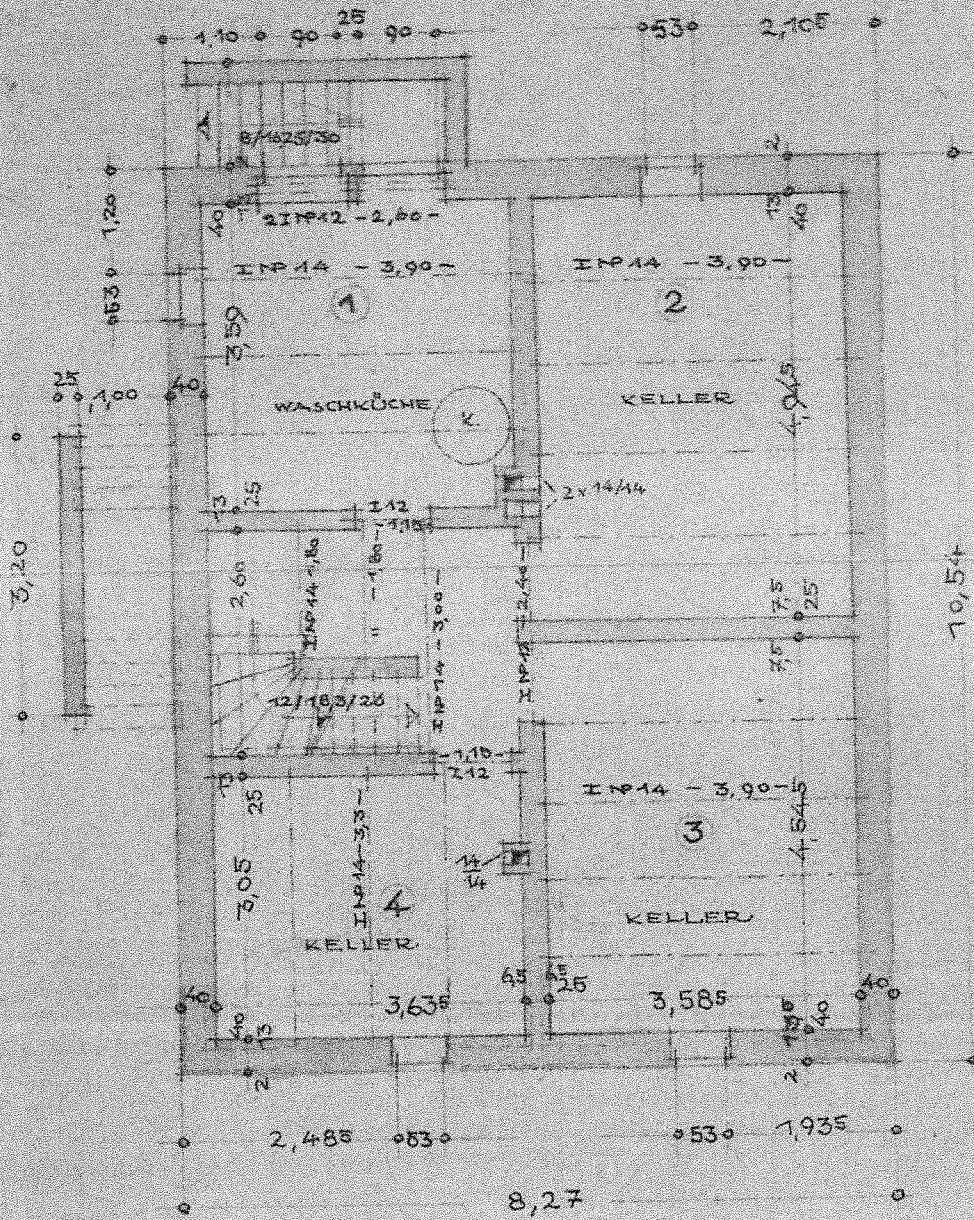

HU MARGARETE ZÖLLER I

HOF-SEITEN-ANSICHT

WOHNHAUSNEUBAU FÜR

STRASSENANSICHT

HEUSENSTAMM, M,

CARTENANSICHT

KELLERGESCHOSS

Handwritten notes at the bottom of the page, including the name "M. Weber" and a signature.