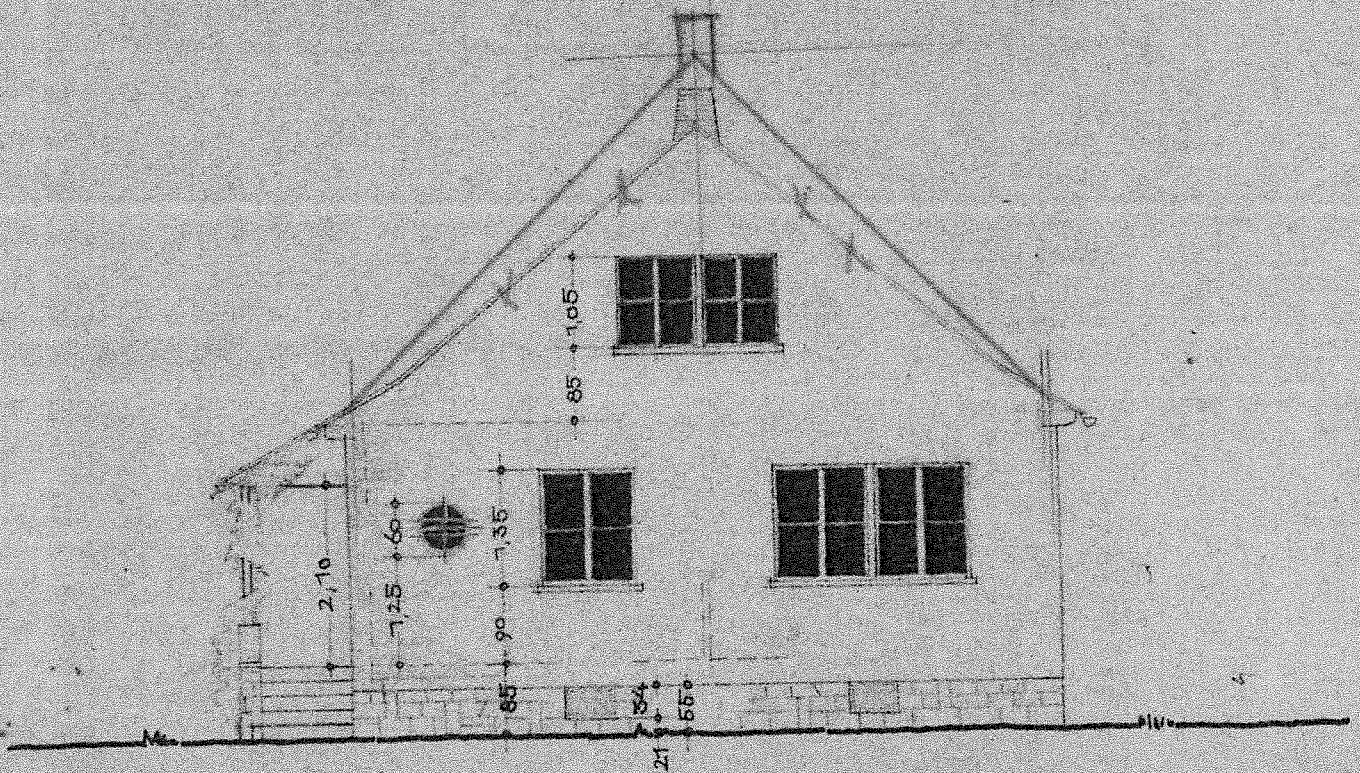

HU MARGARETE ZÖLLER I

HOF-SEITEN-ANSICHT

WOHNHAUSNEUBAU FÜR

STRASSENANSICHT

HEUSENSTAMM, M,

CARTENANSICHT

KELLERGESCHOSS

Handwritten notes at the bottom of the page, including the name "M. Weber" and a signature.