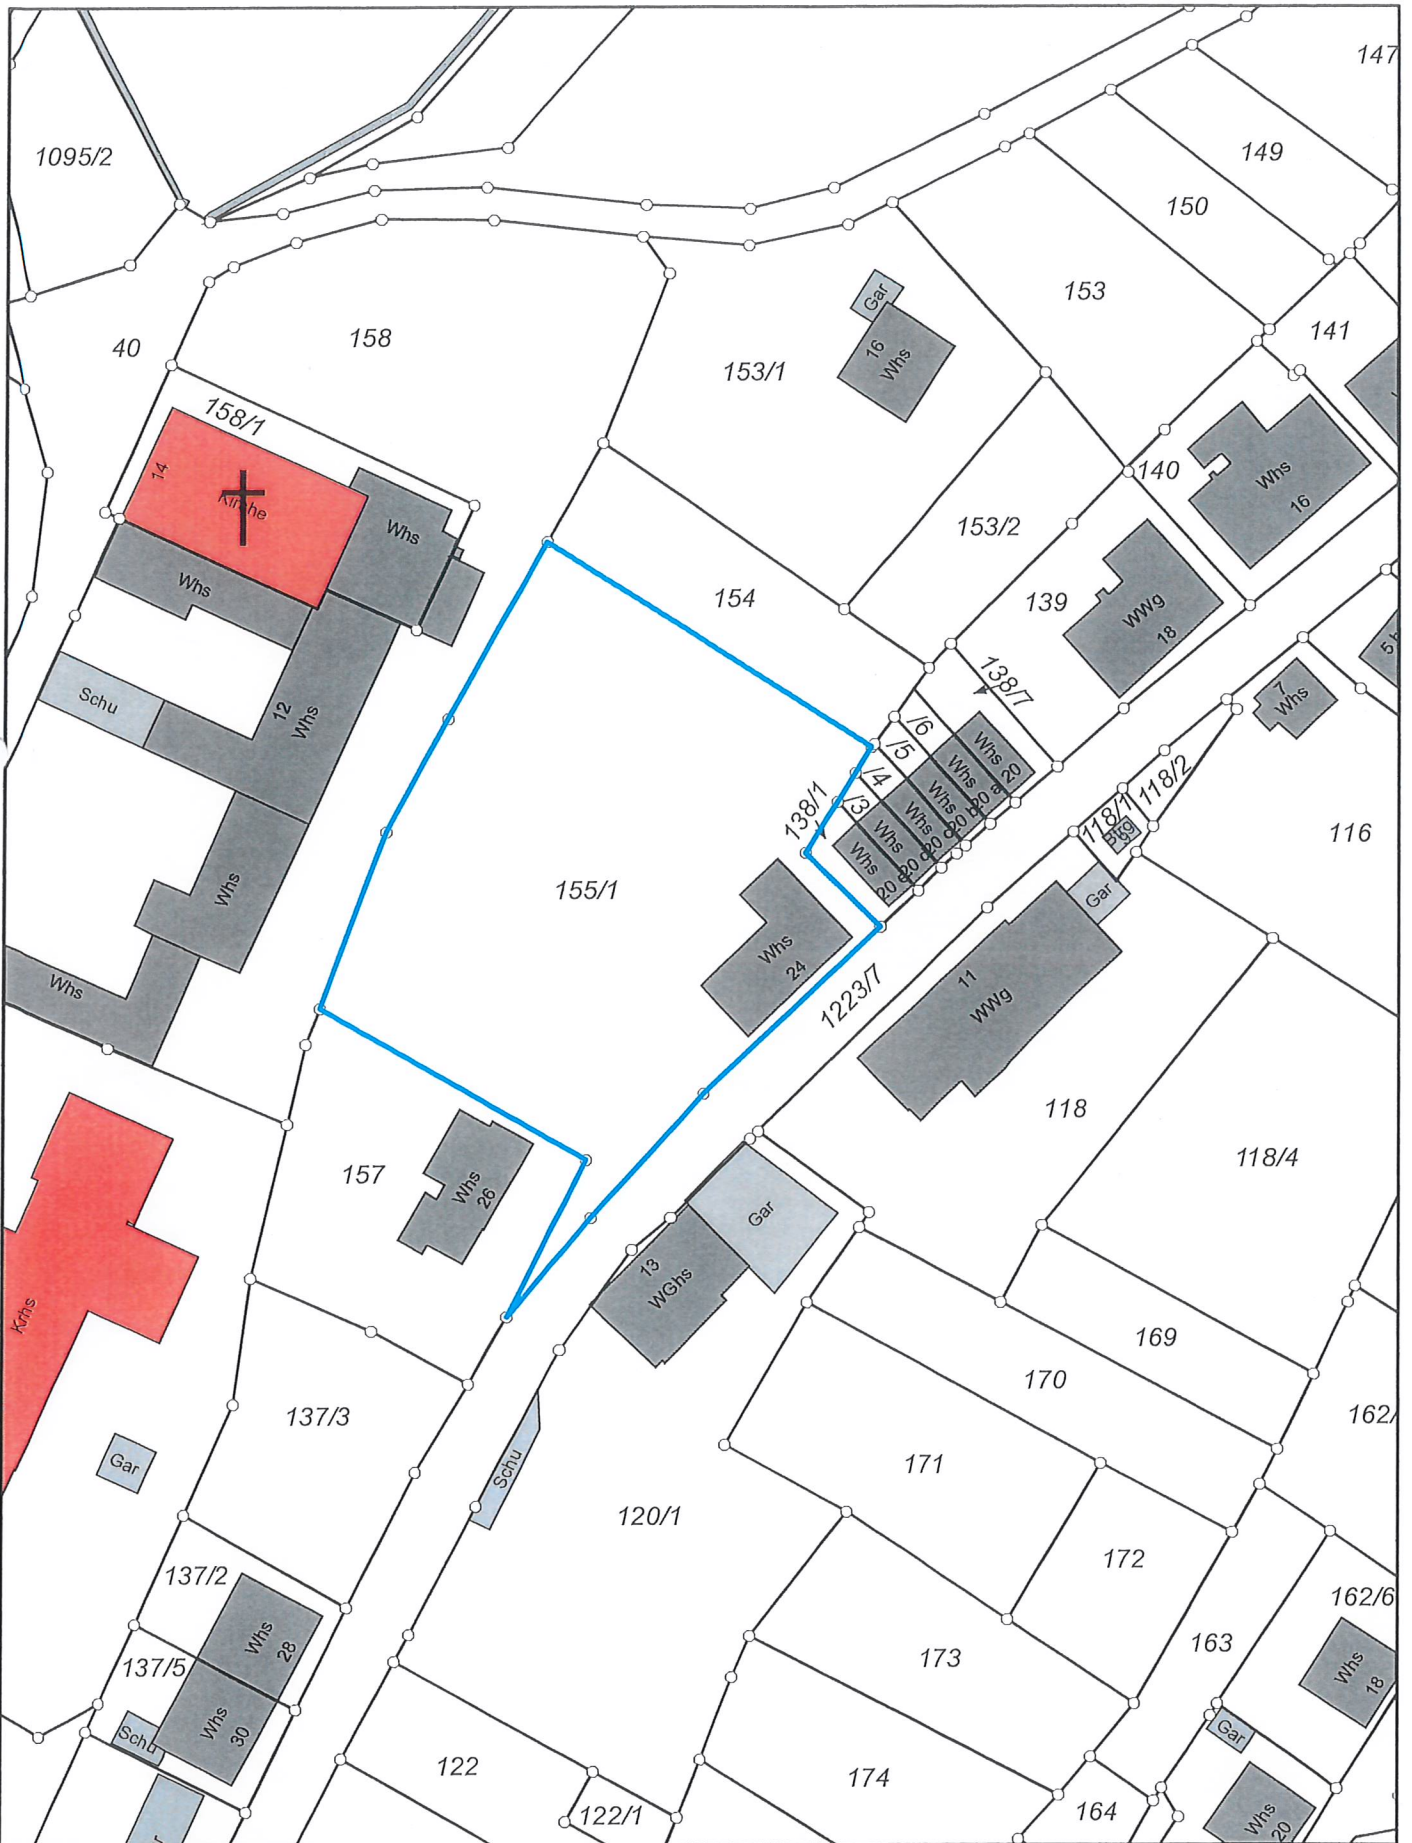

Erstellt für Maßstab 1:1.000

Erstellungsdatum 29.06.2017

Ersteller WebGIS-Stühlingen

Wichtiger Hinweis! Dieser Plan stellt keinen Auszug aus dem amtlichen Liegenschaftskataster dar. Die Stadt Stühlingen übernimmt keinerlei Haftung gegenüber der Datengenauigkeit und der Rechtssicherheit!

Stadt Stühlingen

Stadtverwaltung Stühlingen

Schloßstraße 9

79780 Stühlingen

Tel.: 07744 / 5320 Fax: 07744 / 53222