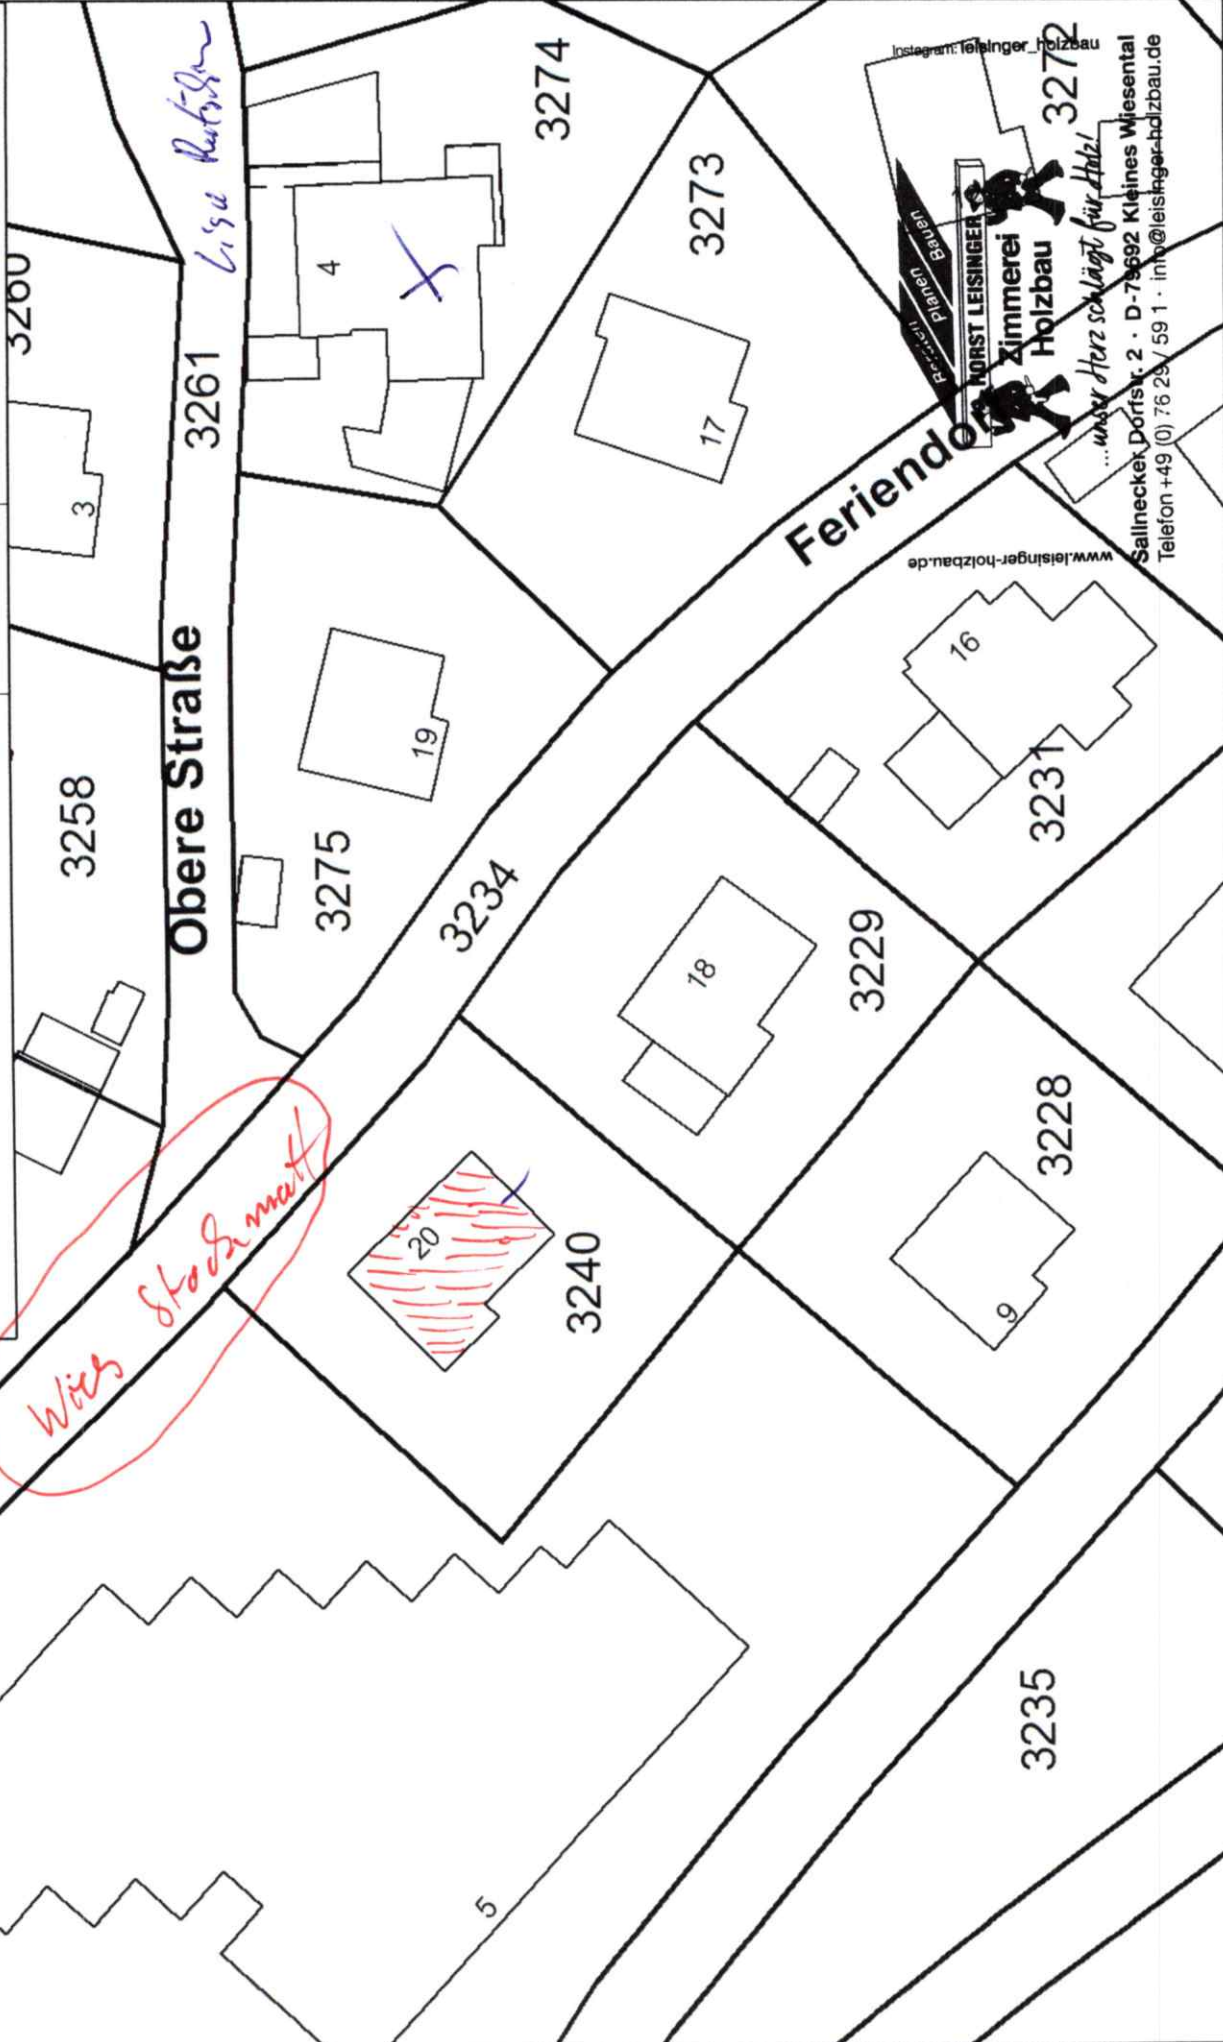

**Bürger-GeoPortal Landkreis Lörrach**  
Nutzung nur für den privaten Gebrauch!

Erstellt für Maßstab 1:500  
0 5 10 20 Meter  
Erstellungsdatum 09.11.2023

**Feriendorf**  
www.leisinger-holzbau.de  
Instagram: leisinger\_holzbau  
Planer  
Bauber  
Rechner  
FORST LEISINGER  
Zimmerei Holzbau  
... unser Herz schlägt für Holz!  
Sallneckel Dörfstr. 2 · D-79692 Kleines Wiesental  
Telefon +49 (0) 76 29 / 59 1 · info@leisinger-holzbau.de