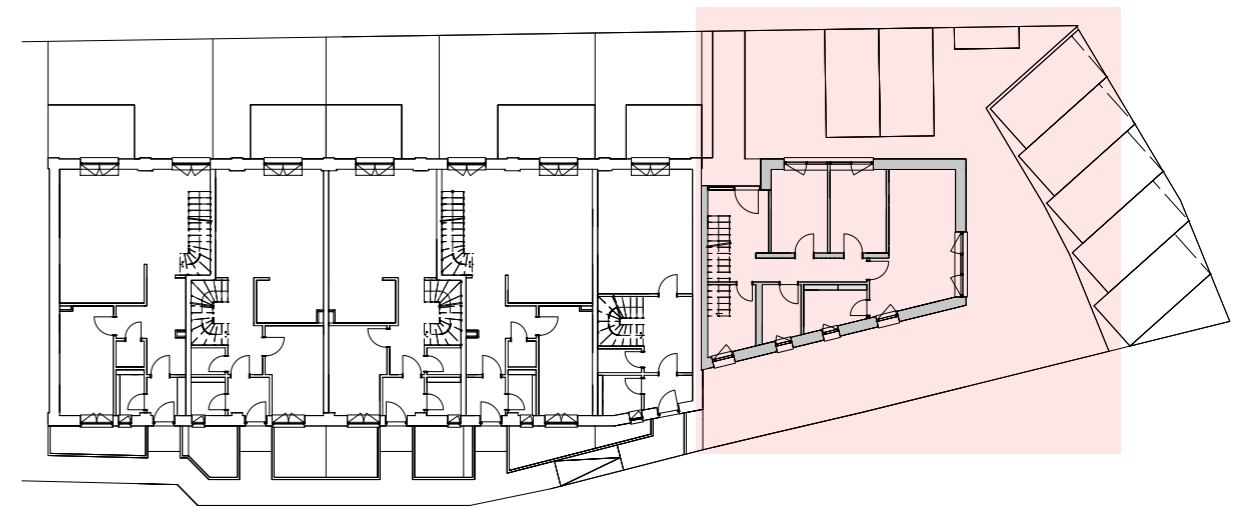

Erdgeschoss

Obergeschoss

Stadthaus "Grüntal" 1

Erdgeschoss

Flur	8,07 m ²
Abstell	6,81 m ²
Flur	5,57 m ²
Kind 1	10,05 m ²
Kind 2	10,07 m ²
Schlafen	21,50 m ²
Bad	5,10 m ²
Bad	4,45 m ²

Obergeschoss

Diele	12,54 m ²
Kochen	13,17 m ²
Essen	14,22 m ²
Wohnen	21,78 m ²
WC	2,28 m ²
Abstell	3,78 m ²
Loggia	3,14 m ²

Wohnfläche 142,52 m²

Gartenfläche 140,10 m²