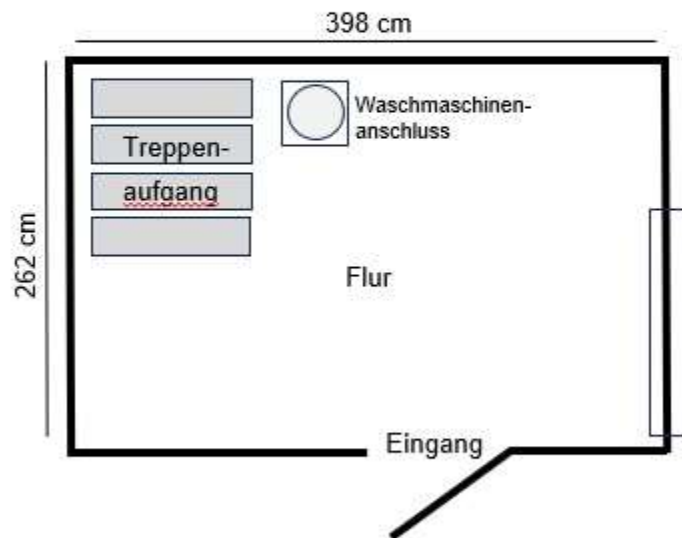

DG Wohnung 1

Grundriss DG
ca. 54 m² Grundfläche

Alle Maße circa Angaben
Nicht maßstabsgetreu

DG Wohnung 1

Separater Eingang

Grundriss EG

ca. 10 m² Grundfläche

Alle Maße circa Angaben
Nicht maßstabsgetreu