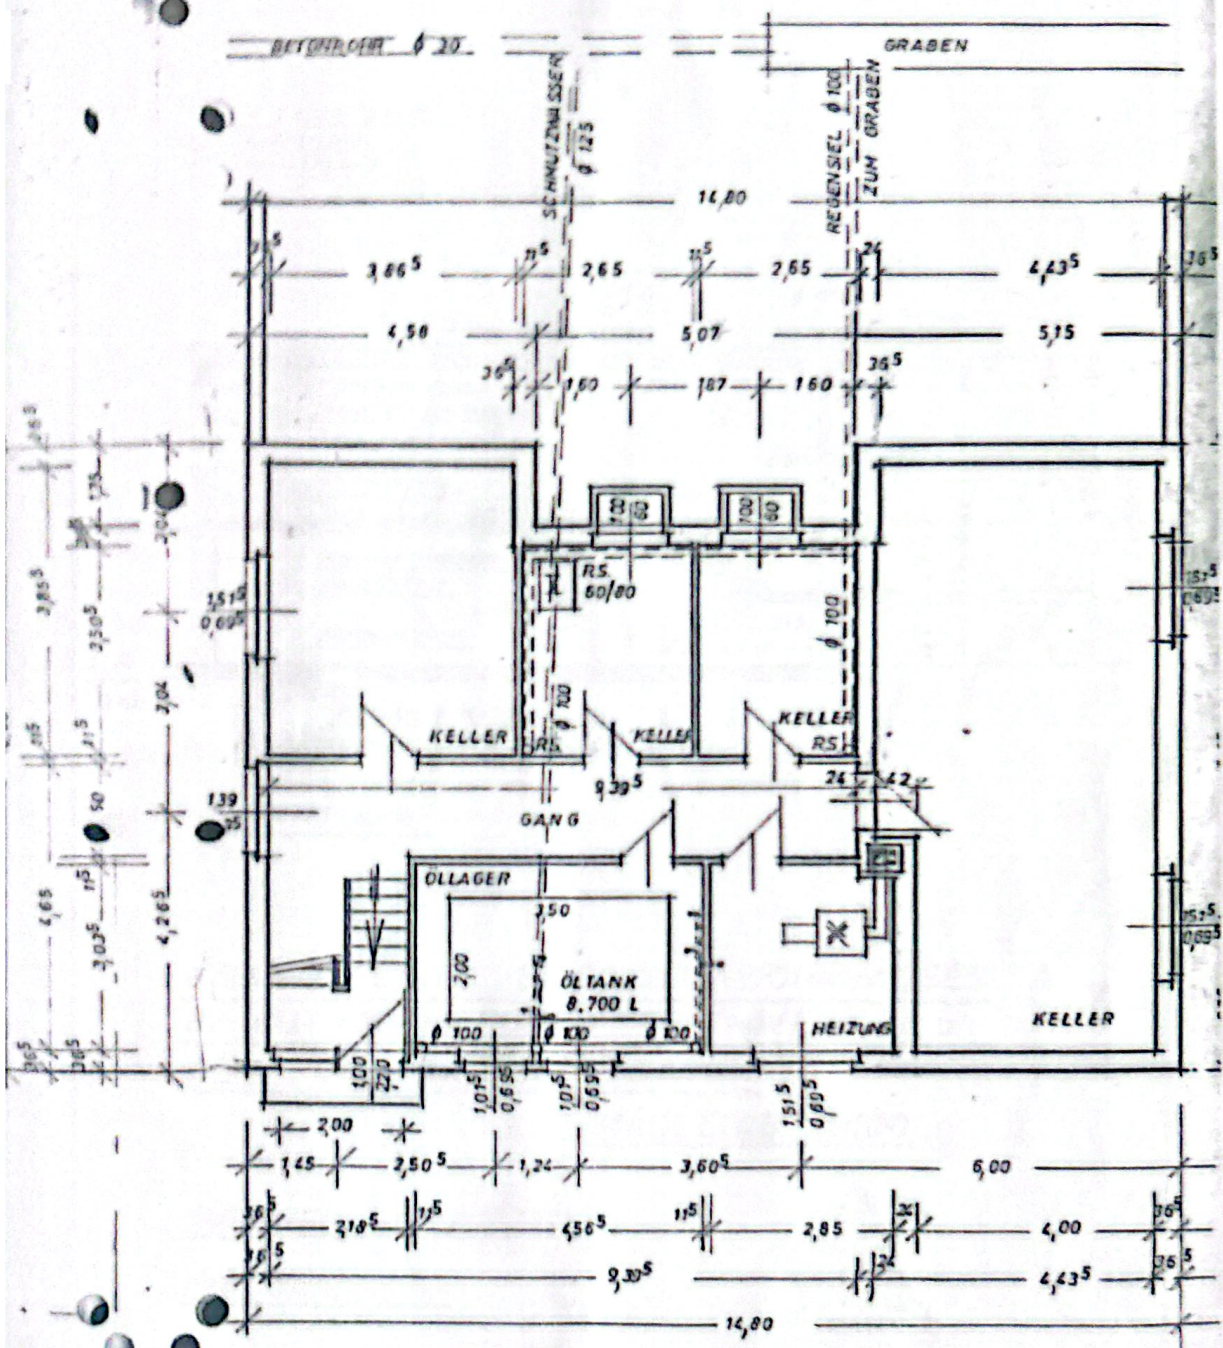

OSTANSICHT

SDI

KELLERGESSCHOSS

3500,

Strom 61
Wanne 31

Grundriss nicht maßstabgerecht