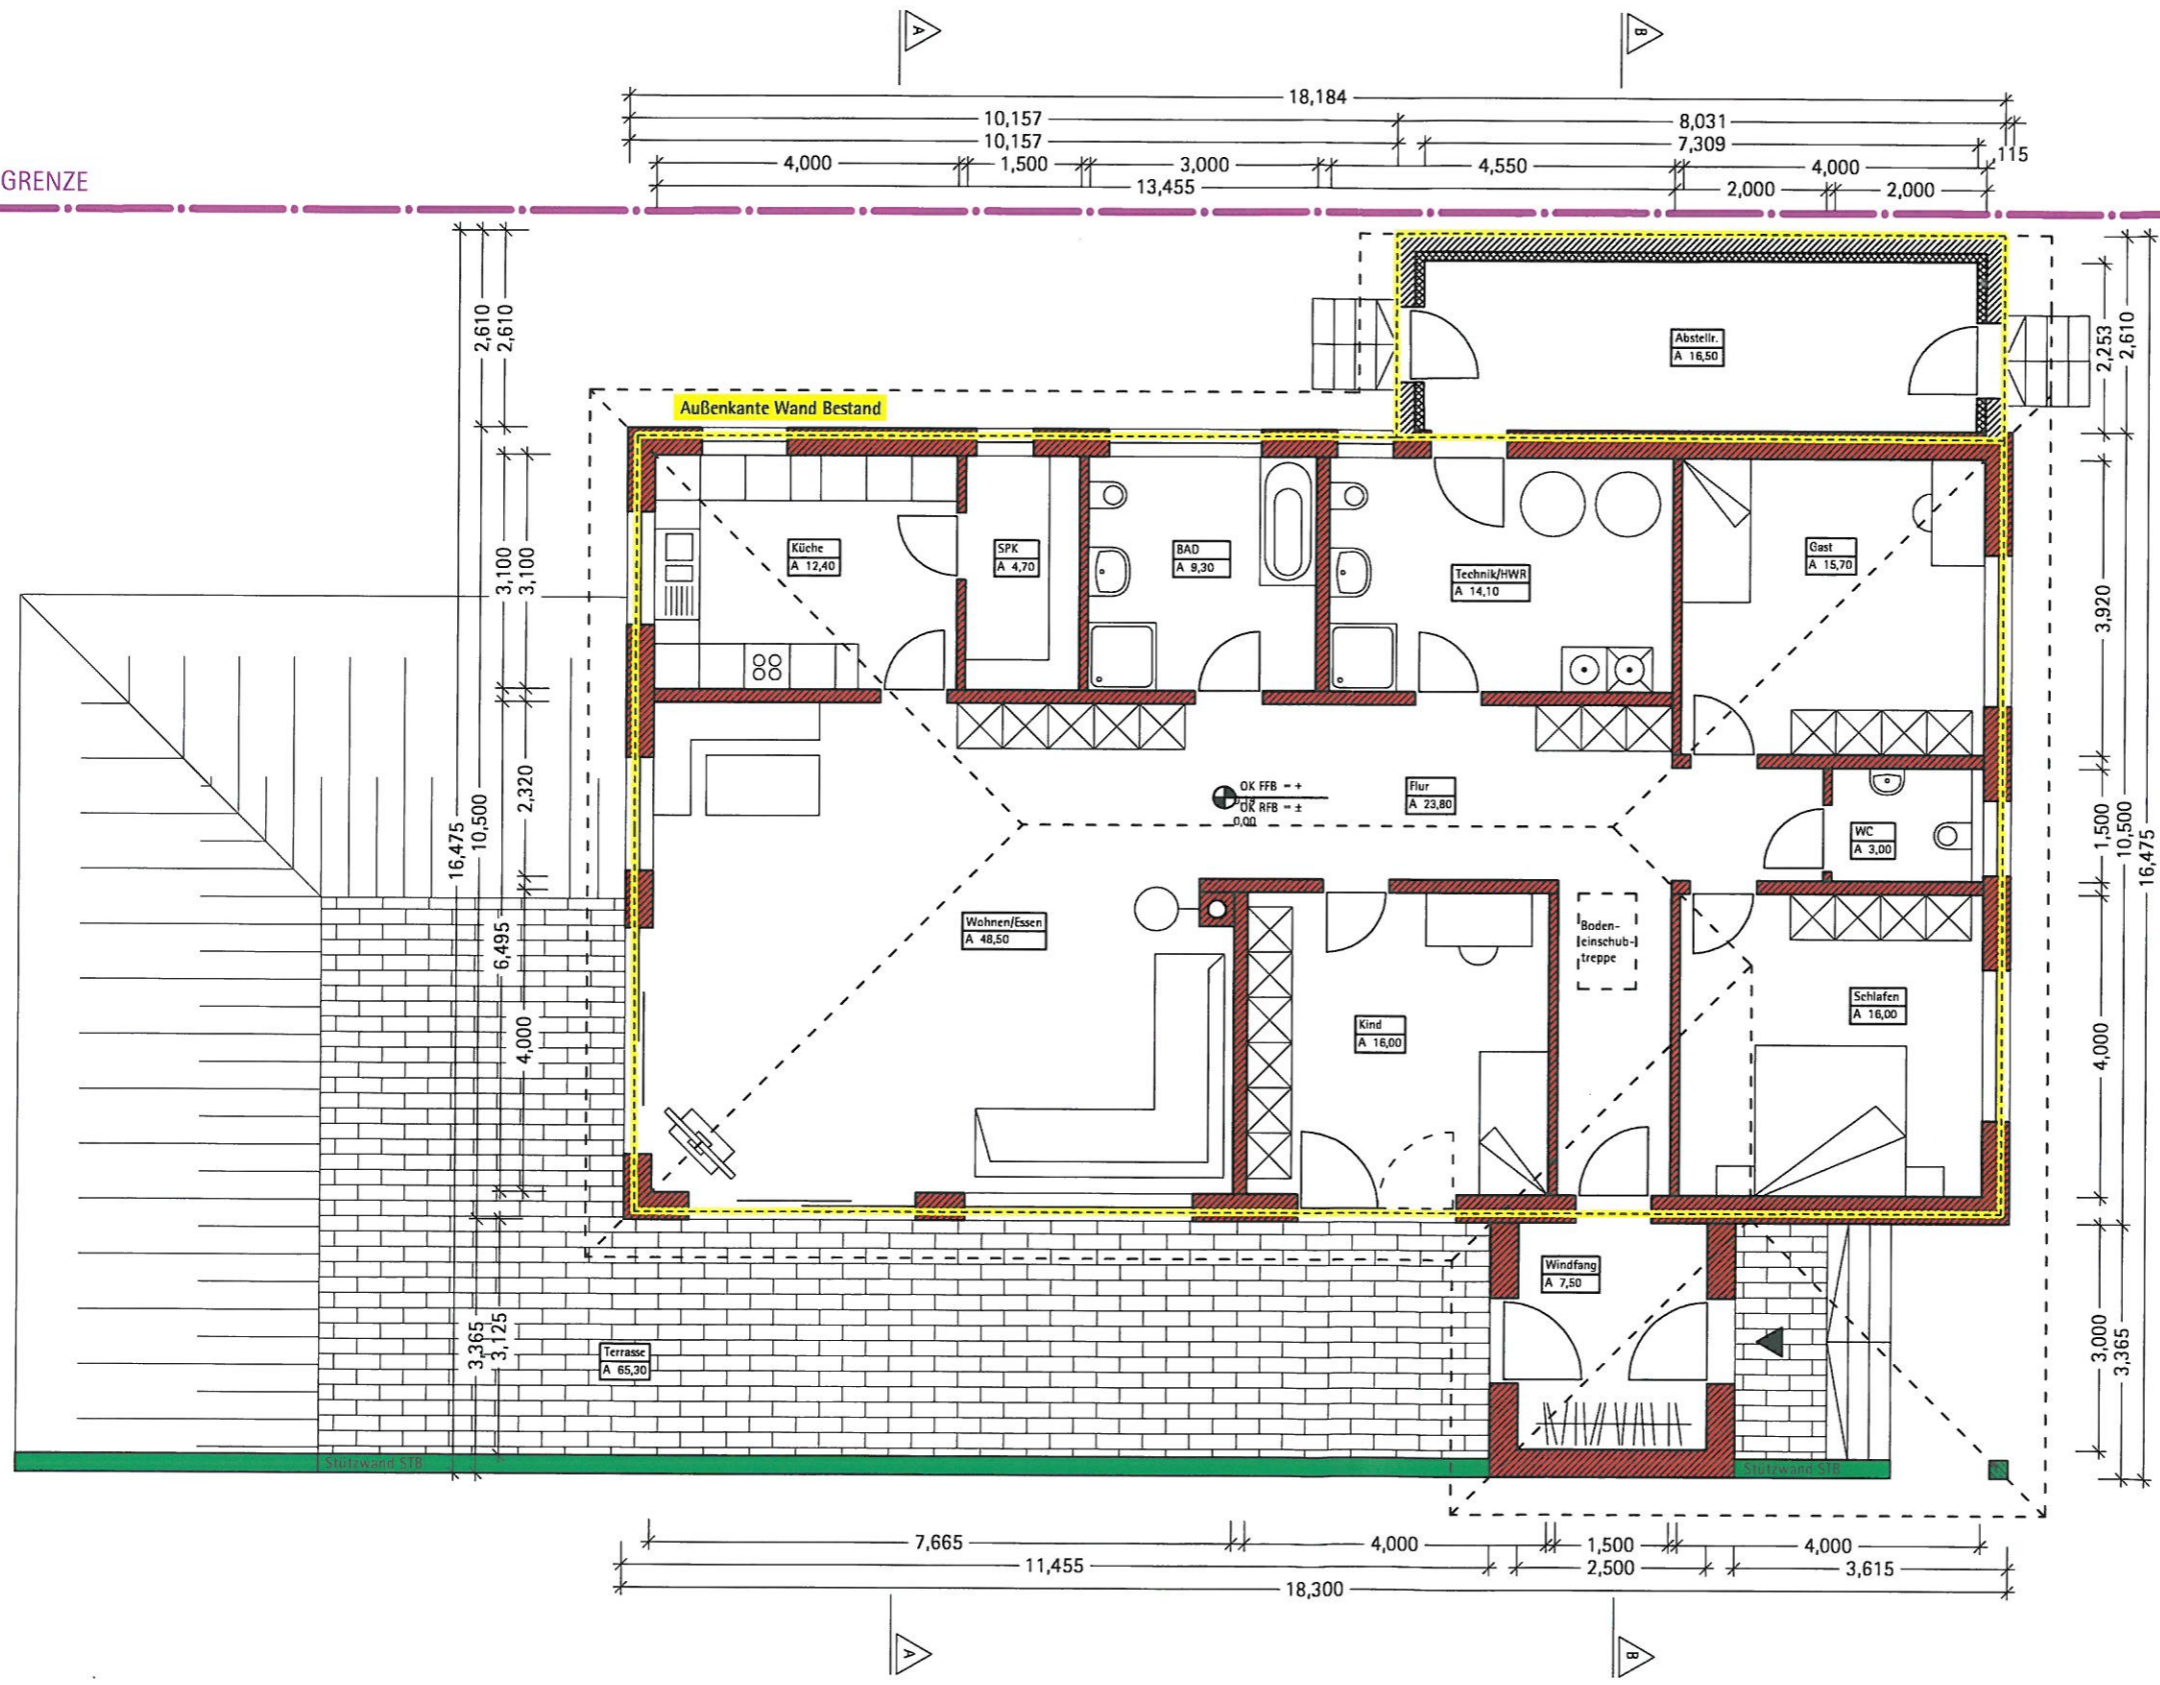

GRENZE

GRENZE

MATHIS + JÄGLE
architekt
ingenieur
Keltensstrasse 1 77971 Kippenhelm
Fon (07825) 877 1975 Fax 877 1977
E-mail info@mathis-jaegle.de

BAUHER
Witt Wohnbau GmbH & Co. KG
Hinterstr. 10
79365 Rheinhausen
Tel.: 07643 / 6328

ANSPRECHBARER
T. Jäggle
GEZEICHNET
VW
FURSTUECK
249

DATUM
05.09.2014
MASSSTAB
1:100
INDEX
a

PLANINGSTAND
BAUANTRAG
PROJEKT
A 405 Haus Klär, Oberhausen
PLANBEZEICHNUNG
Grundriss Erdgeschoss

PLAN-NR
1