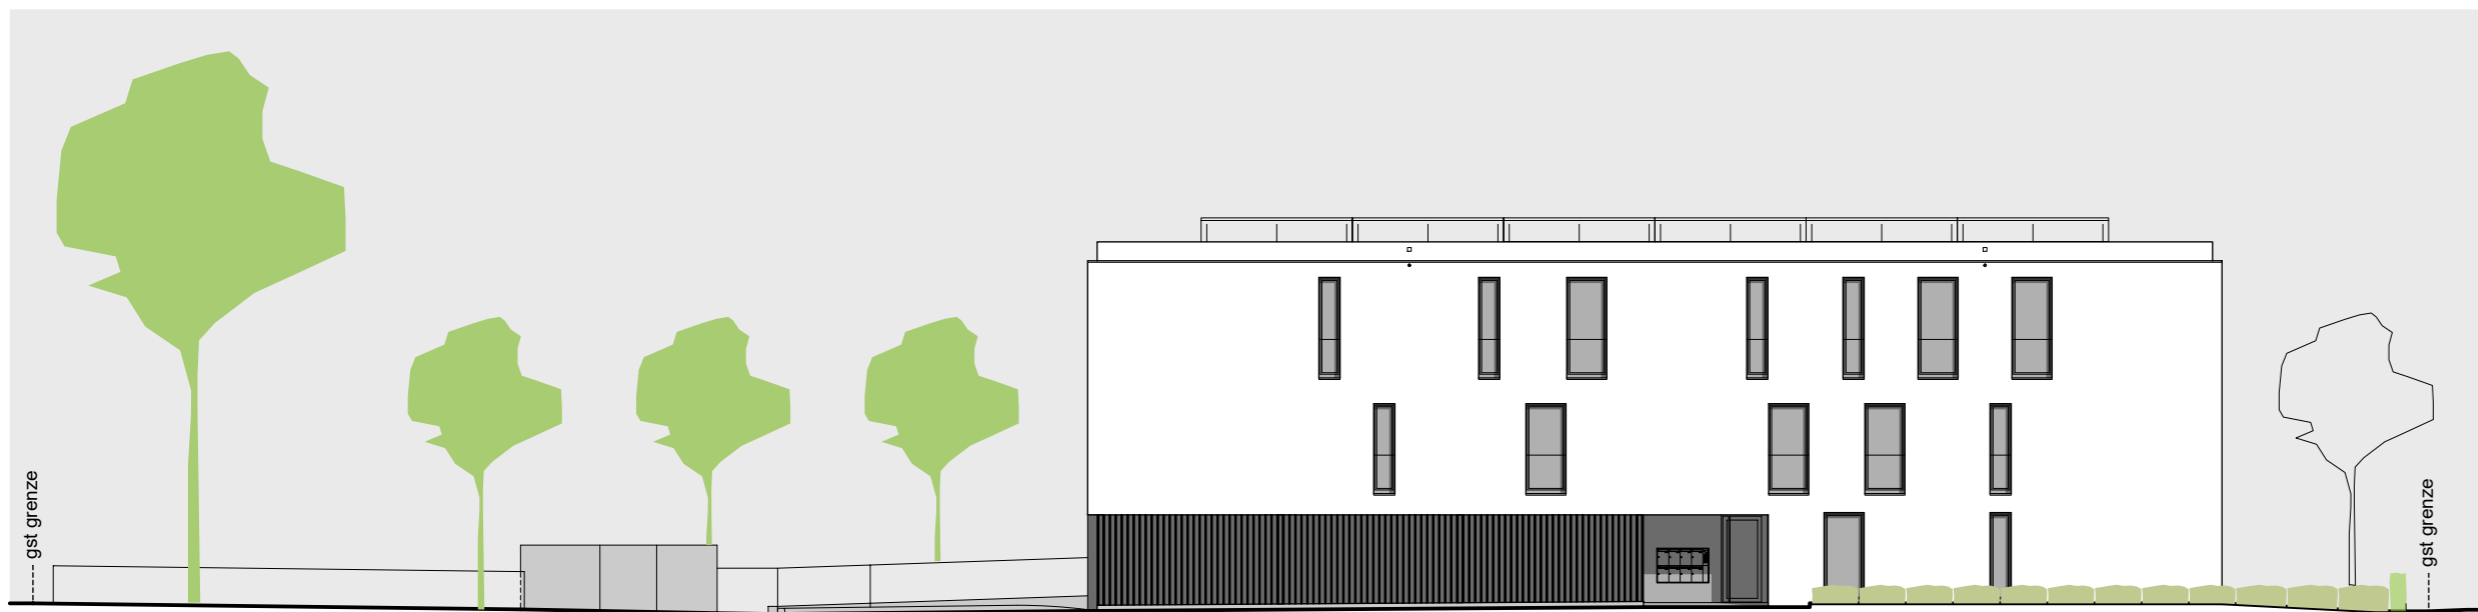

enderstraße 26, altach

ansichten

süd-ost

nord-west

süd-west

nord-ost

dachdraufsicht

VORABZUG

±0,00 = 411,10 m.ü.a.

informationen
02.12.2024

alle maße sind rohbaumaße und ca. angaben
und können zur natur differieren.

m 1:200

0 1 2 5m