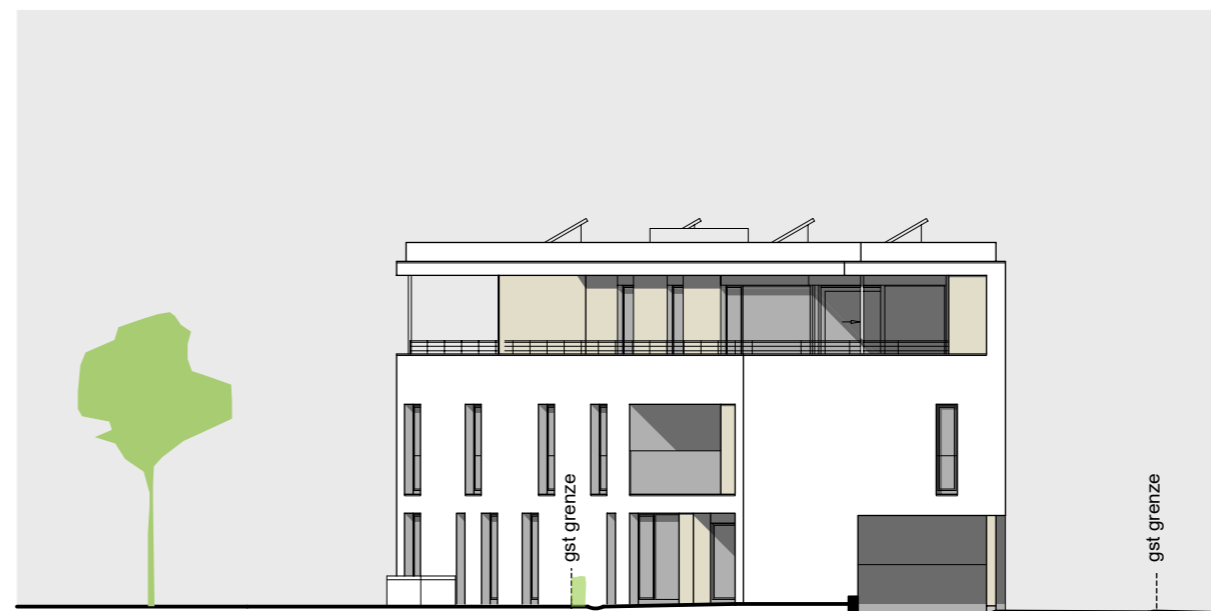

enderstraße 26, altach

ansichten

süd-ost

nord-west

süd-west

nord-ost

dachdraufsicht

VORABZUG

±0,00 = 411,10 m.ü.a.

informationen
02.12.2024

alle maße sind rohbaumaße und ca. angaben
und können zur natur differieren.

m 1:200

0 1 2 5m