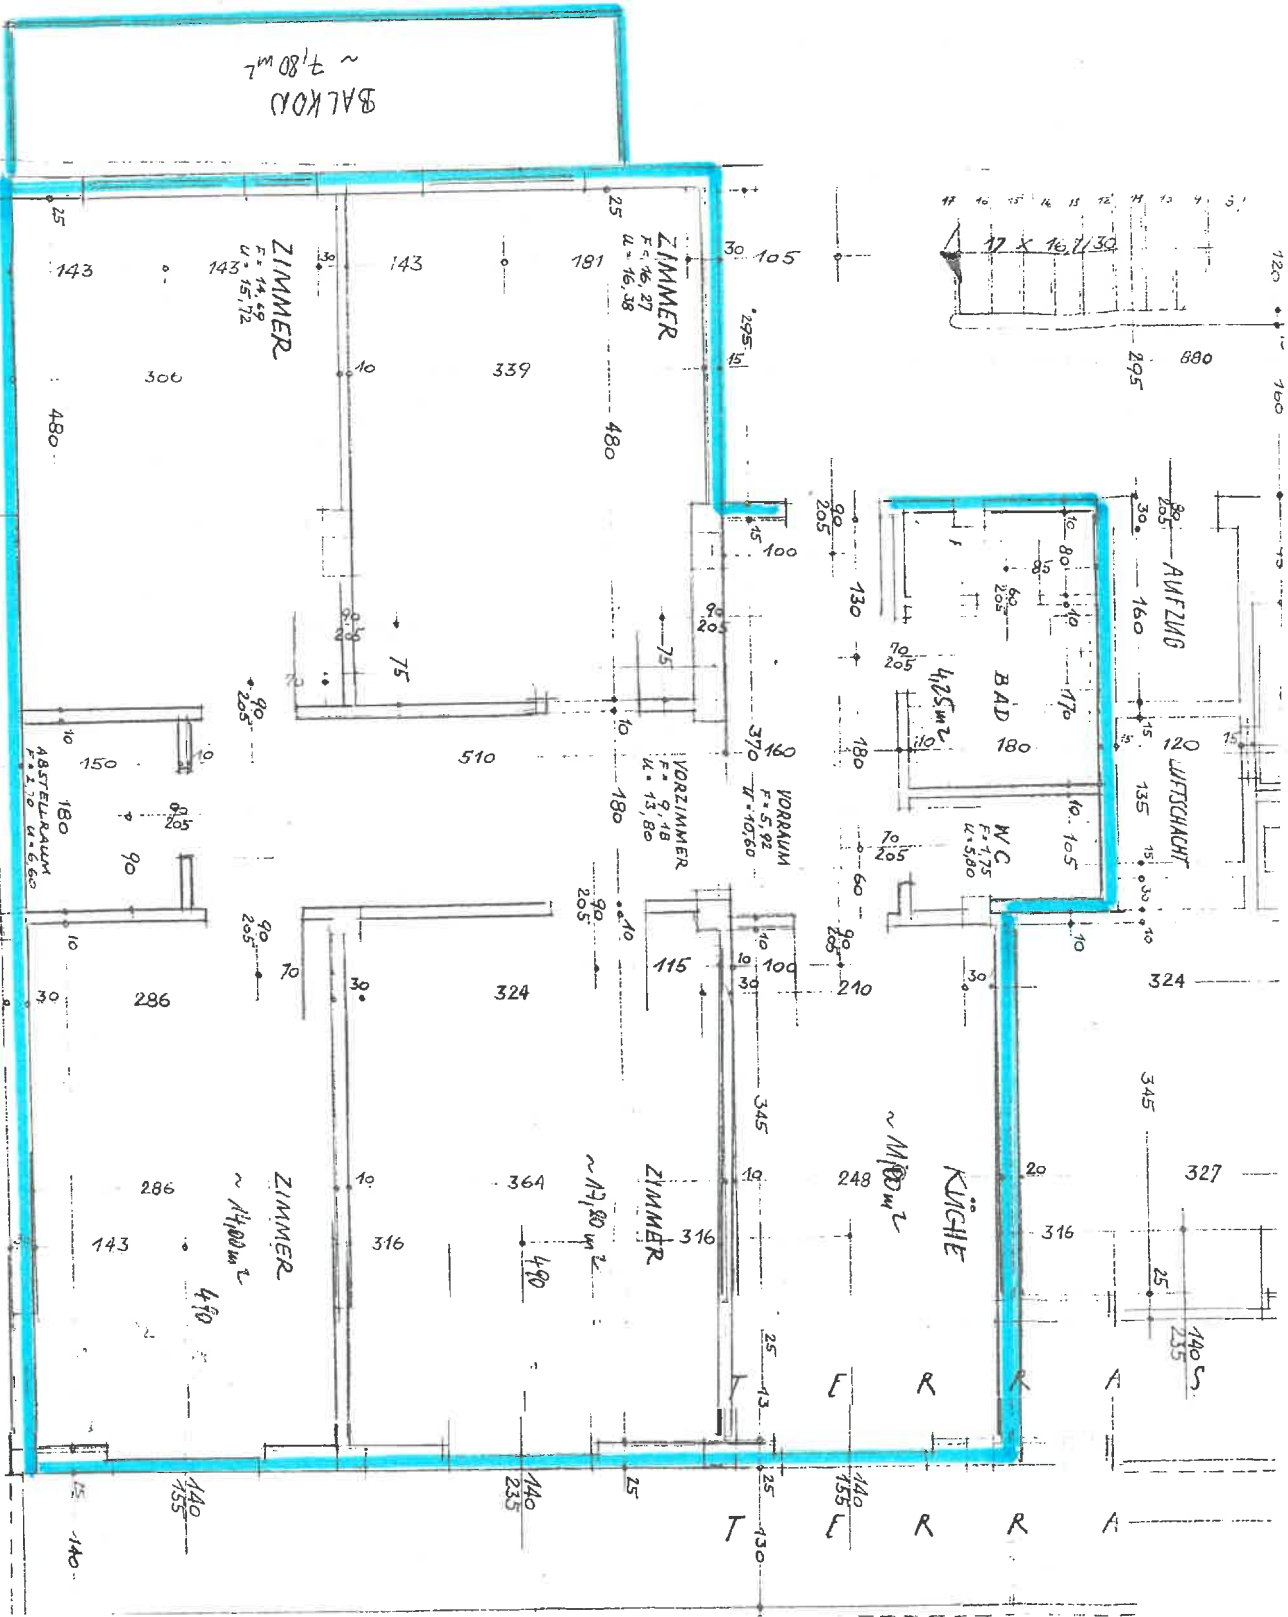

BALKON
~ 7,80 m²

ZIMMER
F = 14,49
U = 15,72

ZIMMER
F = 16,27
U = 16,38

BAD
4,25 m²

W.C.
F = 1,75
U = 3,50

VORZIMMER
F = 9,18
U = 13,80

KORRIDOR
F = 5,92
U = 10,60

ZIMMER
~ 14,00 m²

ZIMMER
~ 17,80 m²

KÜCHE
~ 10,00 m²

300
345
345
140
140
140

12,30

~ 27,66 m²

120
160

ANFANG

WÜSTENKANT

327

140
235

R R A
R R A