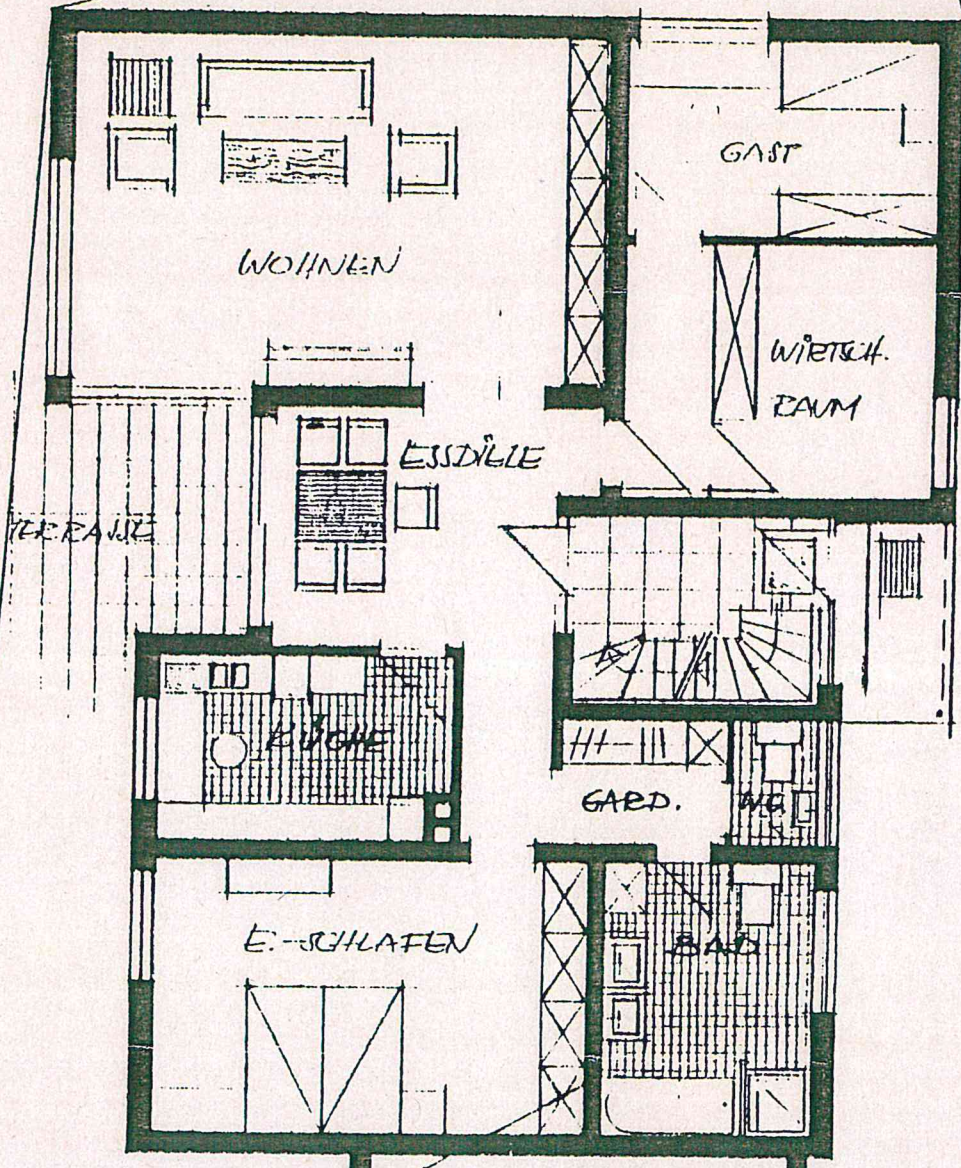

ERDGESCHOß

Maßstab 1:100

E-SCHALIGE
LEITWAND

OBERSCHÜR-IMMOBILIEN
Oberntorstraße 2
3060 Stadthagen
Telefon 05721/77048
Telefax 05721/72859

OBERGESCHOß

Maßstab 1:100

OBERSCHÜR-IMMOBILIEN
Oberntorstraße 2
3060 Stadthagen
Telefon 05721/77048
Telefax 05721/72859

11.99

FUNDAMENTBREITEN NACH STAT. BERECHN.

Souterraingeschoss

Maßstab 1:100

QUERSCHNITT

BERSCHÜR-IMMOBILIEN
Oberntorstraße 2
3060 Stadthagen
Telefon 05721/77048
Telefax 05721/72859

OBERSCHÜR-IMMOBILIEN
 Oberntorstraße 2
 3060 Stadhagen
 Telefon 05721/77048
 Telefax 05721/72859