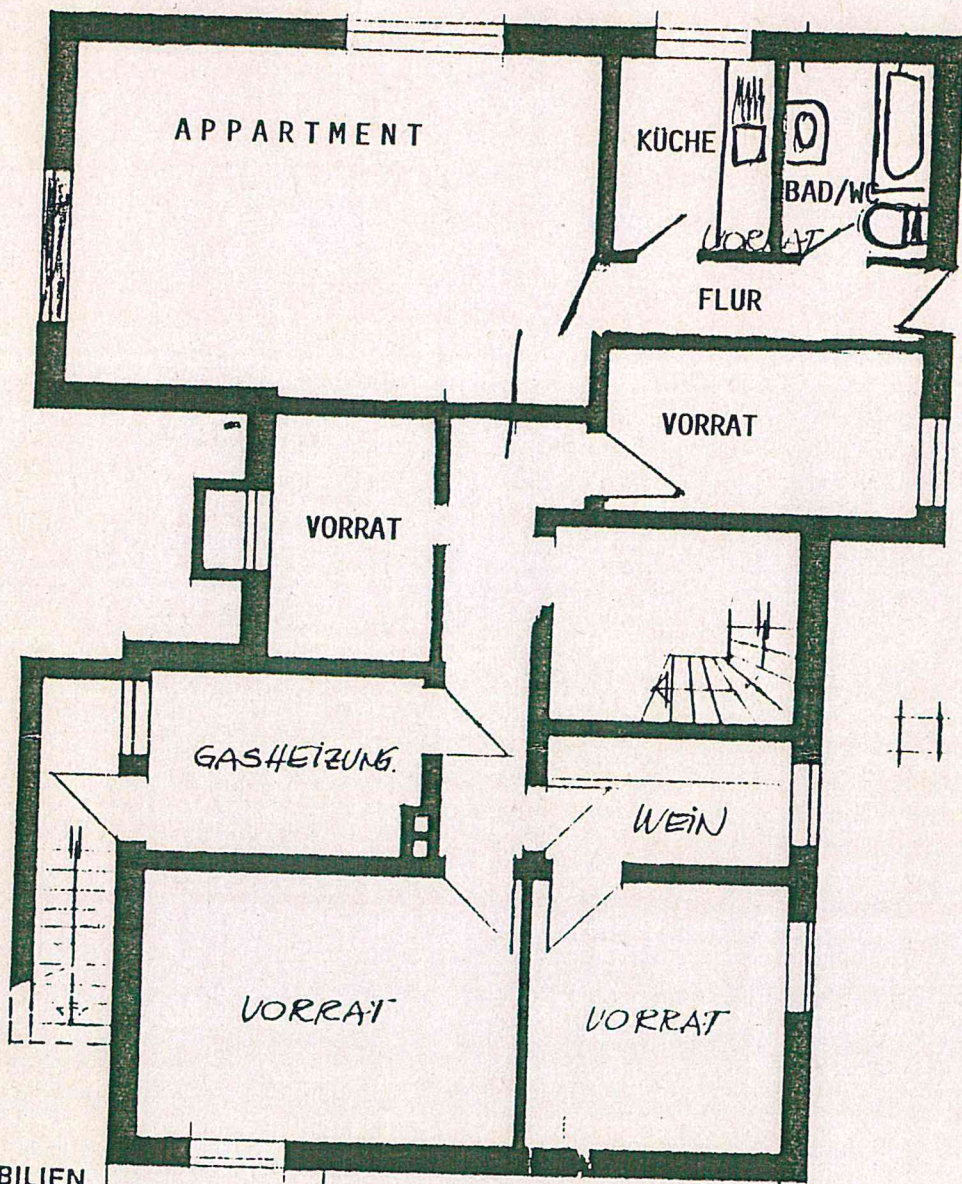

ERDGESCHOß

Maßstab 1:100

E-SCHALIGE
LEITWAND

OBERSCHÜR-IMMOBILIEN
Oberntorstraße 2
3060 Stadthagen
Telefon 05721/77048
Telefax 05721/72859

OBERGESCHOß

Maßstab 1:100

OBERSCHÜR-IMMOBILIEN
Oberntorstraße 2
3060 Stadthagen
Telefon 05721/77048
Telefax 05721/72859

11.99

FUNDAMENTBREITEN NACH STAT. BERECHN.

Souterraingeschoss

Maßstab 1:100

QUERSCHNITT

BERSCHÜR-IMMOBILIEN
Oberntorstraße 2
3060 Stadthagen
Telefon 05721/77048
Telefax 05721/72859

OBERSCHÜR-IMMOBILIEN
 Oberntorstraße 2
 3060 Stadhagen
 Telefon 05721/77048
 Telefax 05721/72859