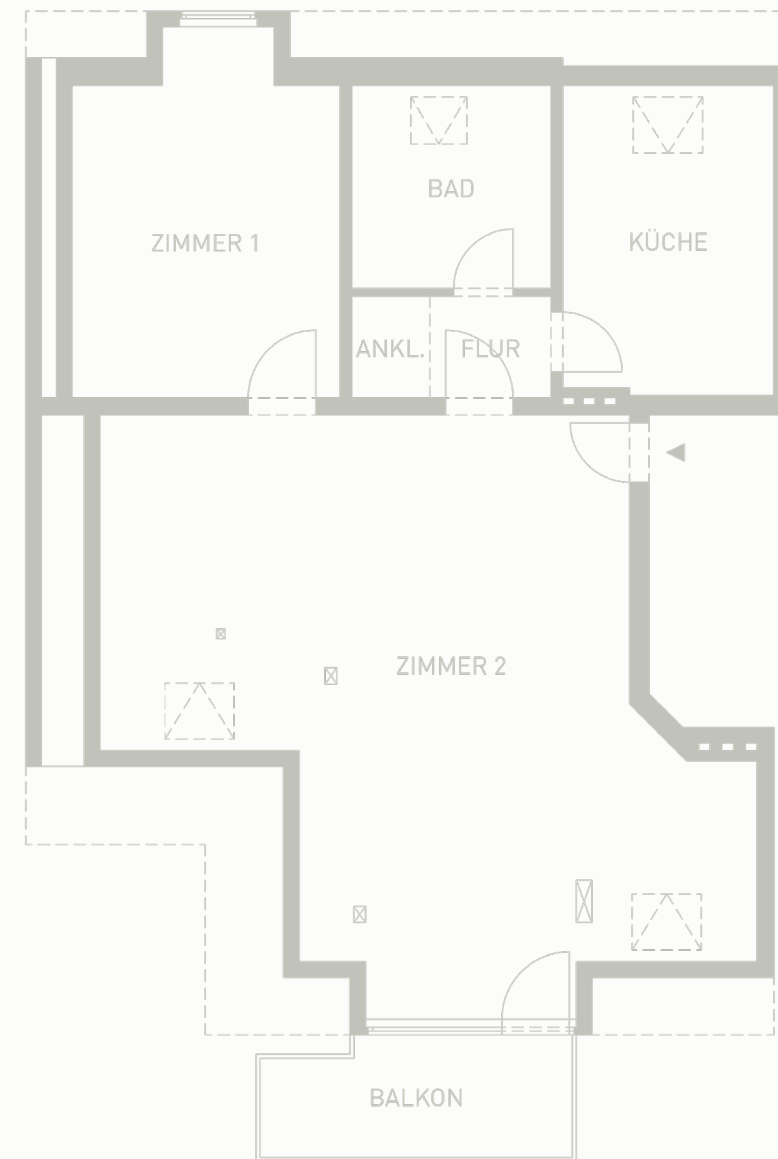

Wohnung 08 | DG rechts

Wohnzimmer	42,92 m ²
Zimmer	11,57 m ²
Küche	9,45 m ²
Badezimmer	5,44 m ²
Flur	3,39 m ²
Balkon (50 % von 6,63 m ²)	3,31 m ²
Gesamt	76,08 m²

Die Pläne sind nicht maßstabsgetreu und dienen nur zur Ansicht. Detaillierte Grundrisse stellen wir Ihnen gern zur Verfügung.