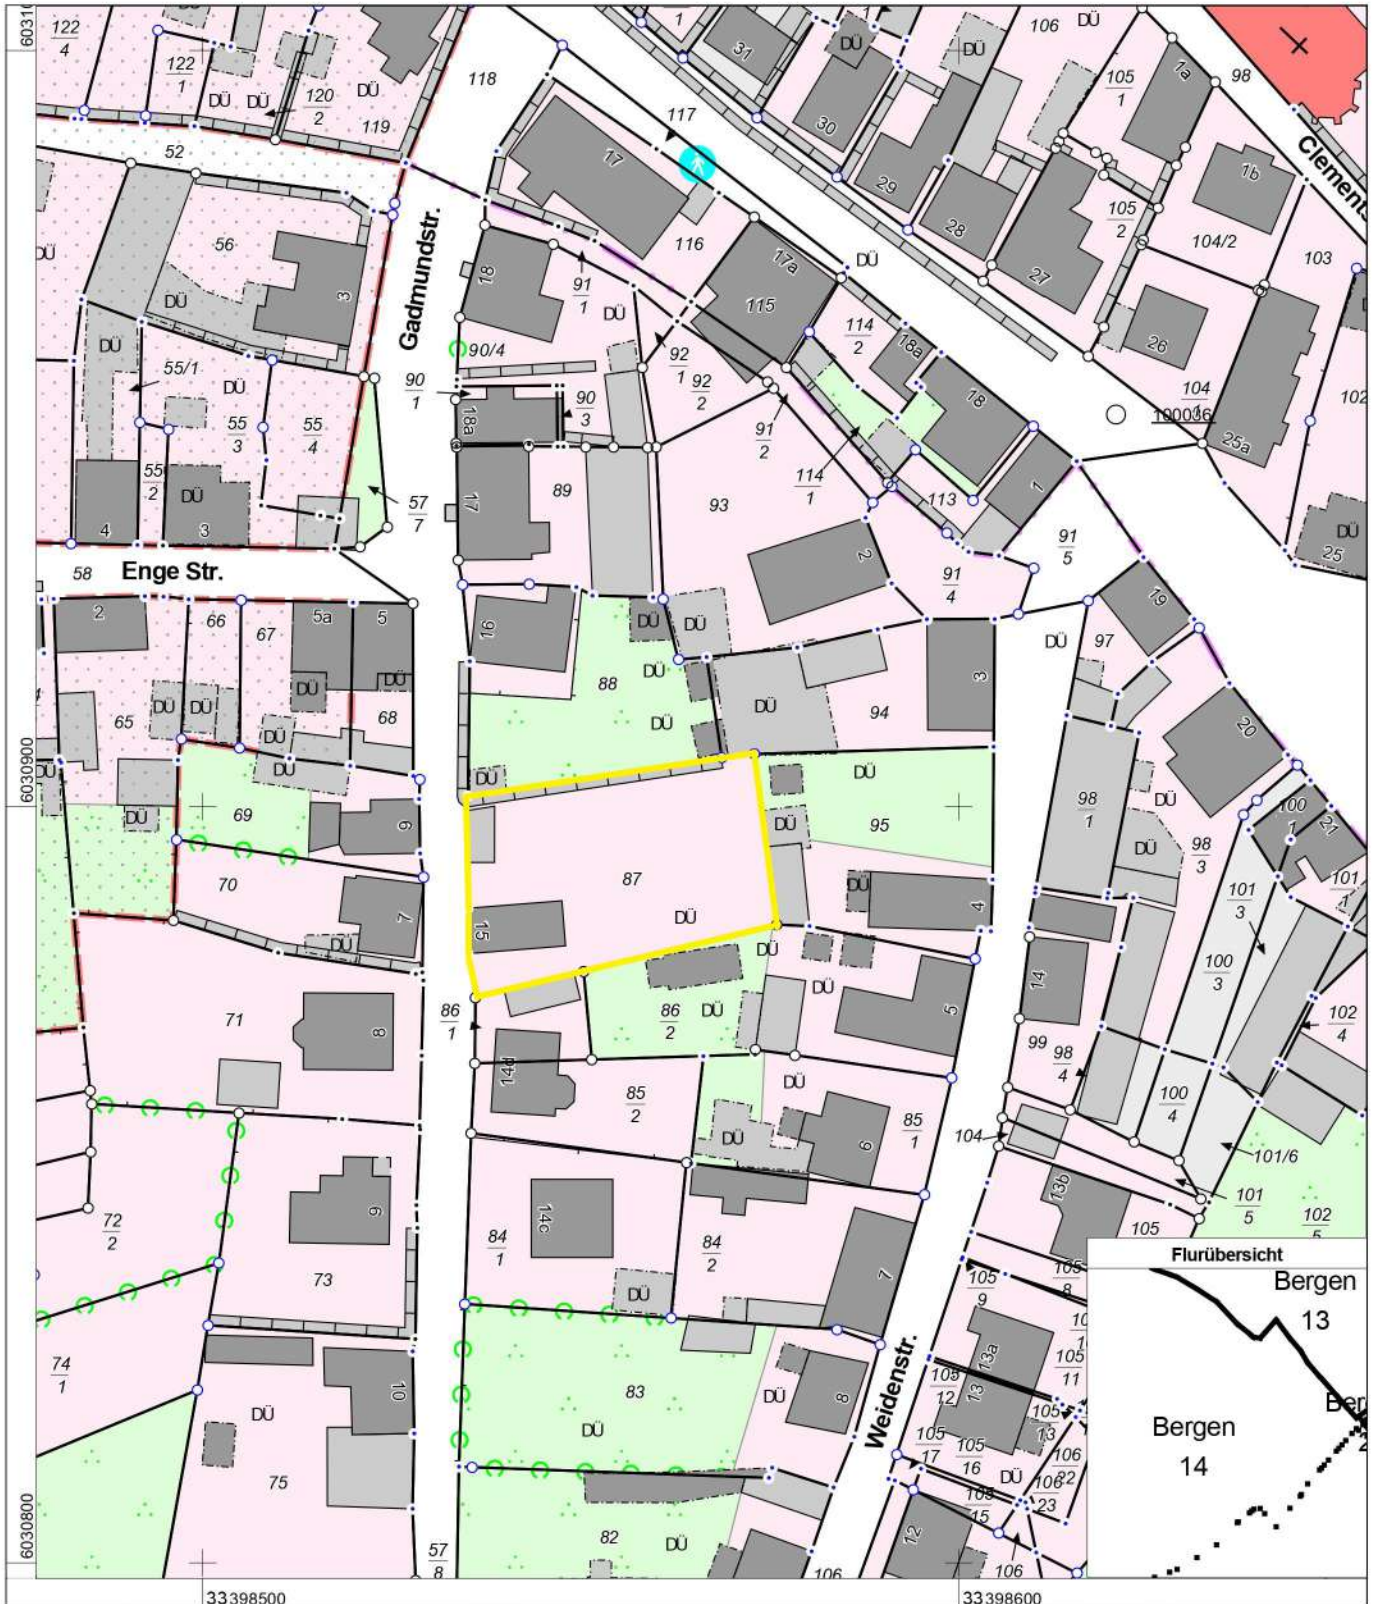

Erstellt am 27.08.2020

Gemarkung: Bergen (13 2885)  
Flur: 14  
Flurstück: 87

Gemeinde: Bergen auf Rügen, Stadt (13 0 73 010)  
Landkreis Vorpommern-Rügen  
Lage: Gadmundstr. 15

Maßstab 1:1000

© Vermessungs- und Geoinformationsbehörden Mecklenburg-Vorpommern  
Vervielfältigung, Weiterverarbeitung, Umwandlung, Weitergabe an Dritte oder Veröffentlichung bedarf der Zustimmung der zuständigen Vermessungs- und Geoinformationsbehörde. Davon ausgenommen sind Verwendungen zu innerdienstlichen Zwecken oder zum eigenen, nicht gewerblichen Gebrauch (§ 34 Abs. 1 GeoVermG M-V).