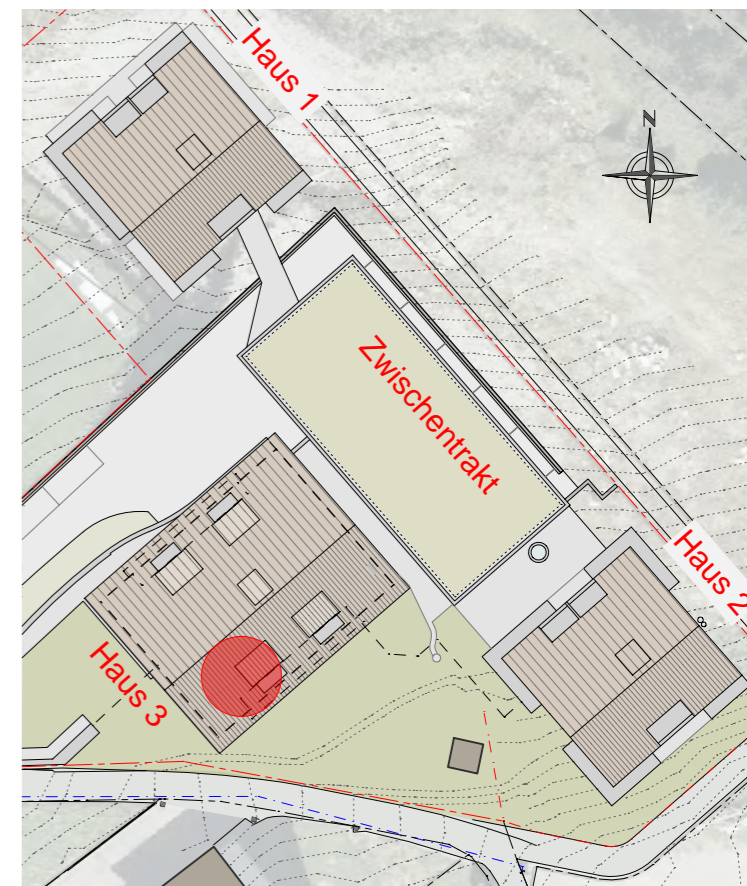

Grundriss Haus 3 E+1 M 1:100

Lageplan

Schnitt Haus 3

### Apartment Top 3.12

Haus 3, Ebene +1  
 Wohnfläche 65.77m<sup>2</sup>  
 Terrasse 15.42m<sup>2</sup>