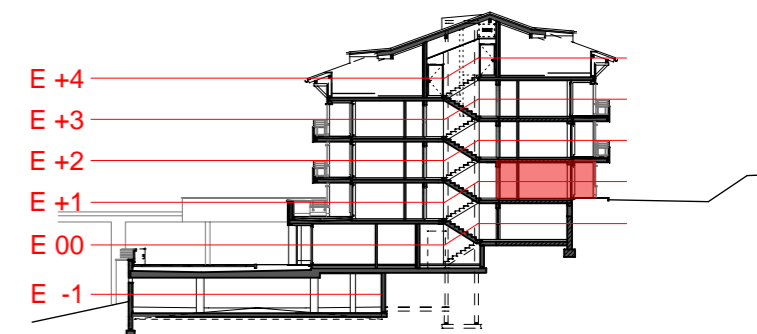

Grundriss Haus 3 E+1 M 1:100

Lageplan

Schnitt Haus 3

### Apartment Top 3.12

Haus 3, Ebene +1  
 Wohnfläche 65.77m<sup>2</sup>  
 Terrasse 15.42m<sup>2</sup>