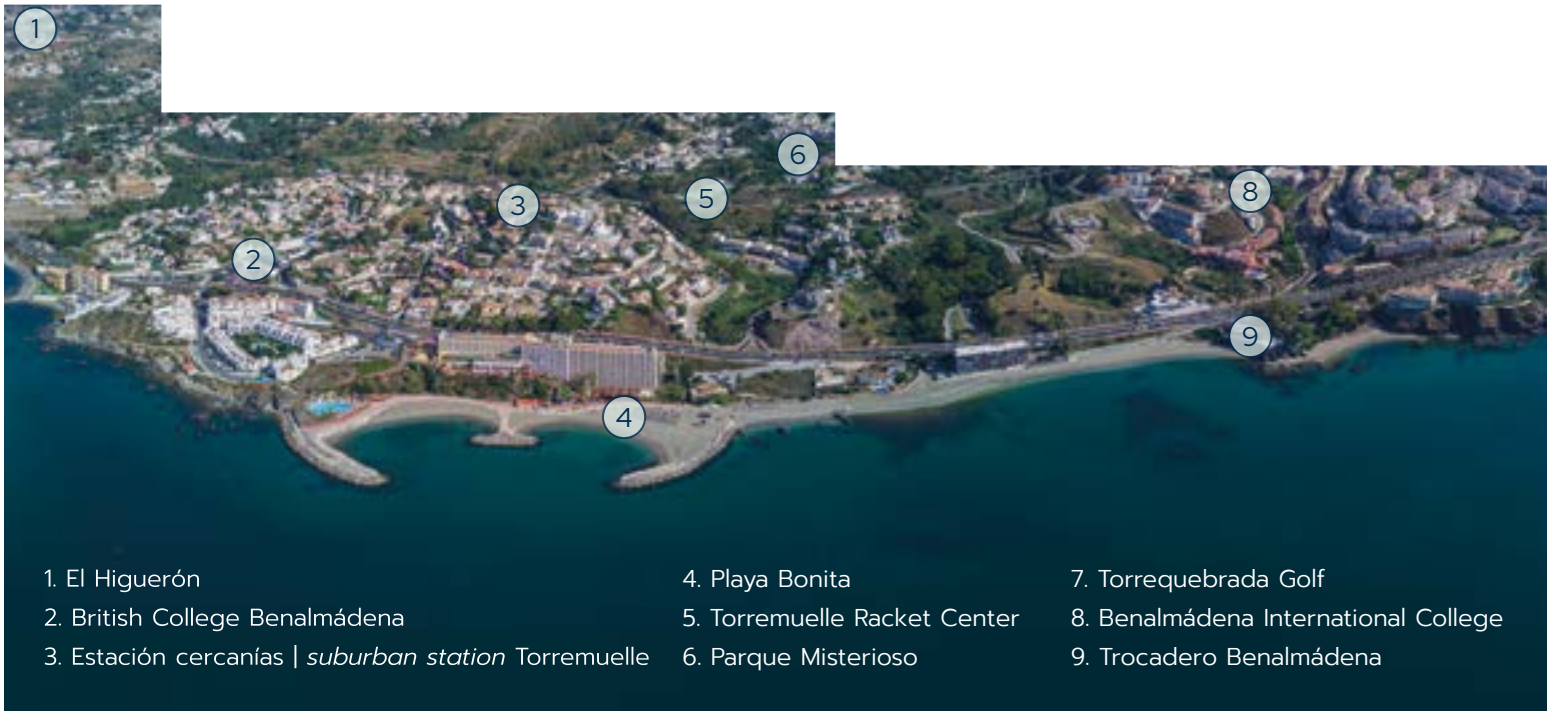

4 exclusivas viviendas pareadas

4 exclusive townhouses

1. El Higerón

2. British College Benalmádena

3. Estación cercanías | *suburban station* Torremuelle

4. Playa Bonita

5. Torremuelle Racket Center

6. Parque Misterioso

7. Torrequebrada Golf

8. Benalmádena International College

9. Trocadero Benalmádena