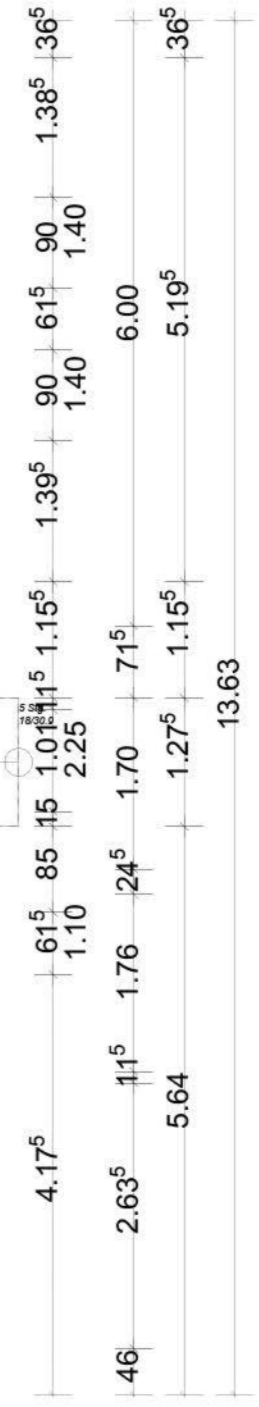

Alle Fenster Hofseitig als Holzfenster (Lärche)
Bestand: ohne Rolläden

Alle Fenster Gartenseitig als Kunststofffenster
Bestand: ohne Rolläden
Neue Fenster: mit Sturzrolläden

Alle Fenster Zufahrtsseitig als Holzfenster (Lärche)
Bestand: ohne Rolläden