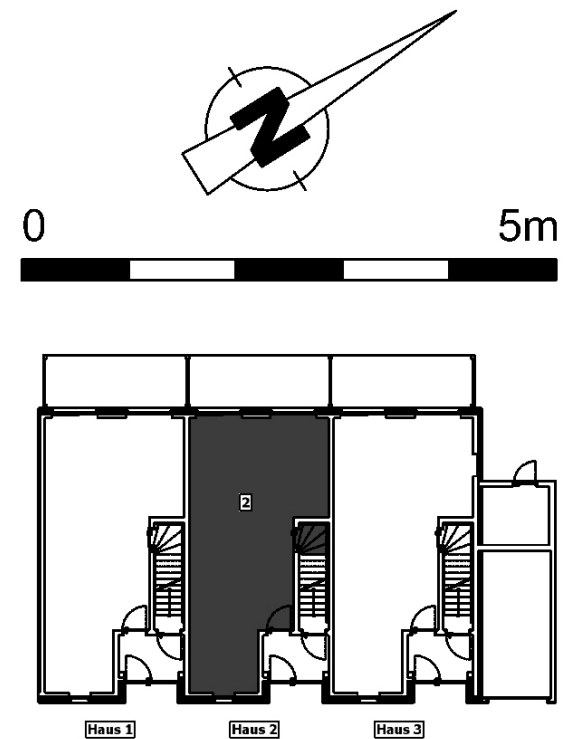

# Trier, Felix-Zimmermann-Str. 4

Haus 2, Wohnung Nr. 3, Erdgeschoss

## Haus 2, Wohnung 3, 2-Zimmer-Wohnung, EG

|                       |                             |                                     |
|-----------------------|-----------------------------|-------------------------------------|
| Wohnen/Essen/Küche    |                             | = 23,47 m <sup>2</sup>              |
| Bad                   |                             | = 5,26 m <sup>2</sup>               |
| Schlafen              |                             | = 13,65 m <sup>2</sup>              |
| Abstellen             |                             | = 0,65 m <sup>2</sup>               |
| Flur                  |                             | = 5,42 m <sup>2</sup>               |
| Terrasse              | 11,76 m <sup>2</sup> x 0,25 | = 2,94 m <sup>2</sup>               |
| <b>Wohnfläche ca.</b> |                             | <b>= <u>51,39 m<sup>2</sup></u></b> |