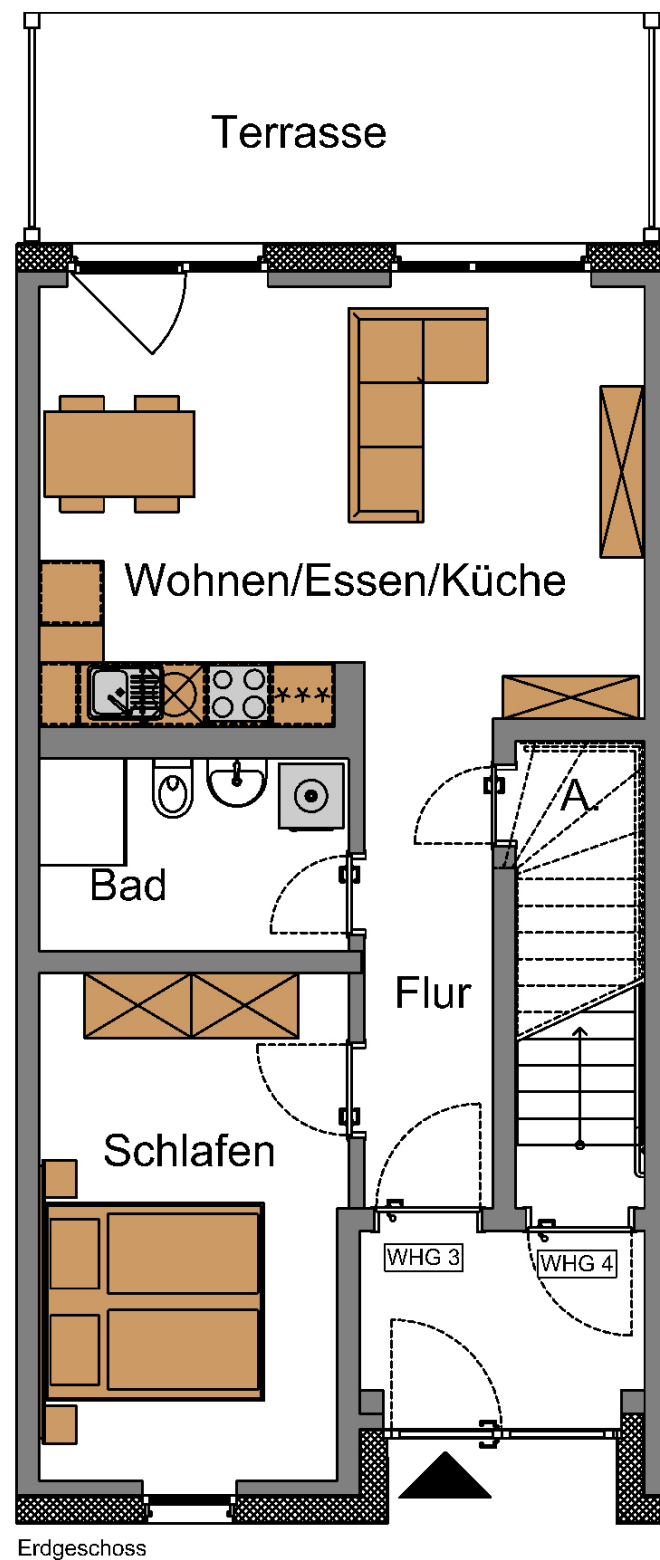

# Trier, Felix-Zimmermann-Str. 4

Haus 2, Wohnung Nr. 3, Erdgeschoss

## Haus 2, Wohnung 3, 2-Zimmer-Wohnung, EG

|                       |                             |                                     |
|-----------------------|-----------------------------|-------------------------------------|
| Wohnen/Essen/Küche    |                             | = 23,47 m <sup>2</sup>              |
| Bad                   |                             | = 5,26 m <sup>2</sup>               |
| Schlafen              |                             | = 13,65 m <sup>2</sup>              |
| Abstellen             |                             | = 0,65 m <sup>2</sup>               |
| Flur                  |                             | = 5,42 m <sup>2</sup>               |
| Terrasse              | 11,76 m <sup>2</sup> x 0,25 | = 2,94 m <sup>2</sup>               |
| <b>Wohnfläche ca.</b> |                             | <b>= <u>51,39 m<sup>2</sup></u></b> |