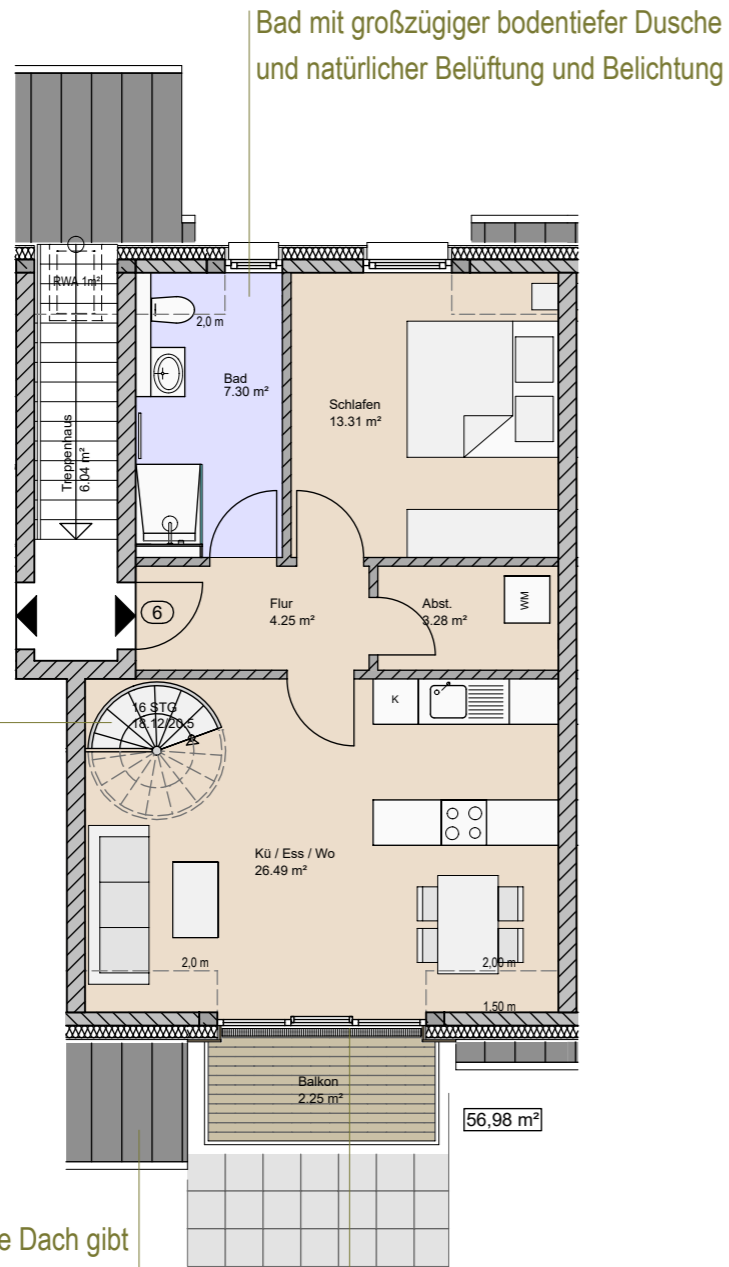

## Obergeschoss

## Dachgeschoss

## Obergeschoss WE 6 3 Zimmer

Küche / Wohnen / Essen	27,60 m <sup>2</sup>
Schlafzimmer	13,31 m <sup>2</sup>
Bad	7,30 m <sup>2</sup>
Hauswirtschaftsraum	3,28 m <sup>2</sup>
Diele	4,25 m <sup>2</sup>
Balkon 50%	1,97 m <sup>2</sup>