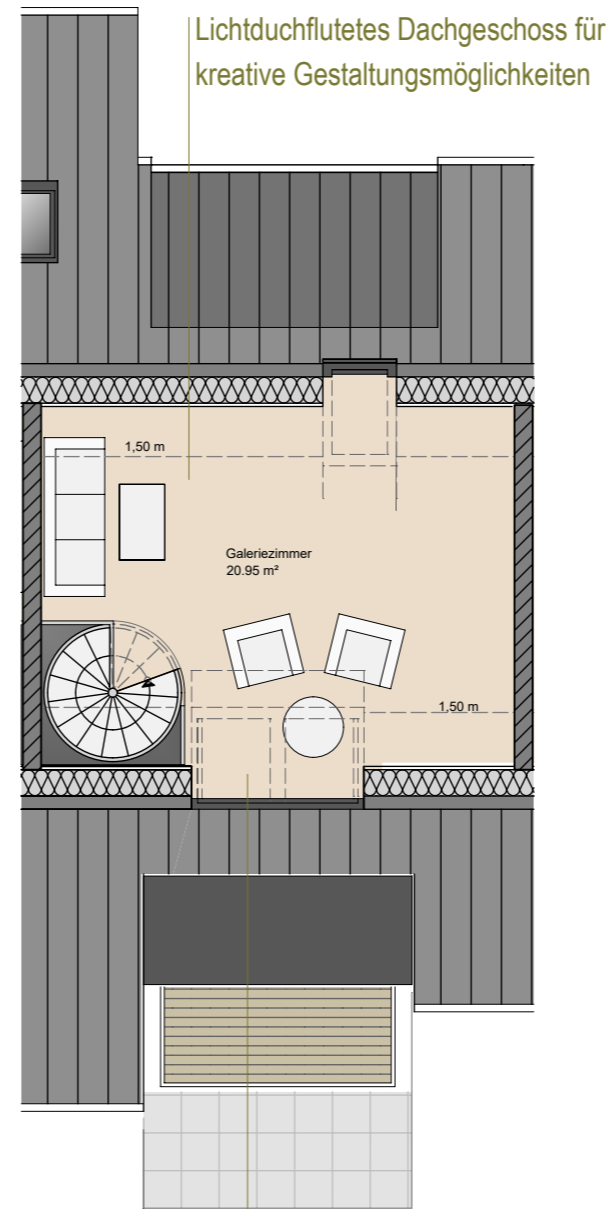

## Obergeschoss

## Dachgeschoss

## Obergeschoss WE 6 3 Zimmer

Küche / Wohnen / Essen	27,60 m <sup>2</sup>
Schlafzimmer	13,31 m <sup>2</sup>
Bad	7,30 m <sup>2</sup>
Hauswirtschaftsraum	3,28 m <sup>2</sup>
Diele	4,25 m <sup>2</sup>
Balkon 50%	1,97 m <sup>2</sup>