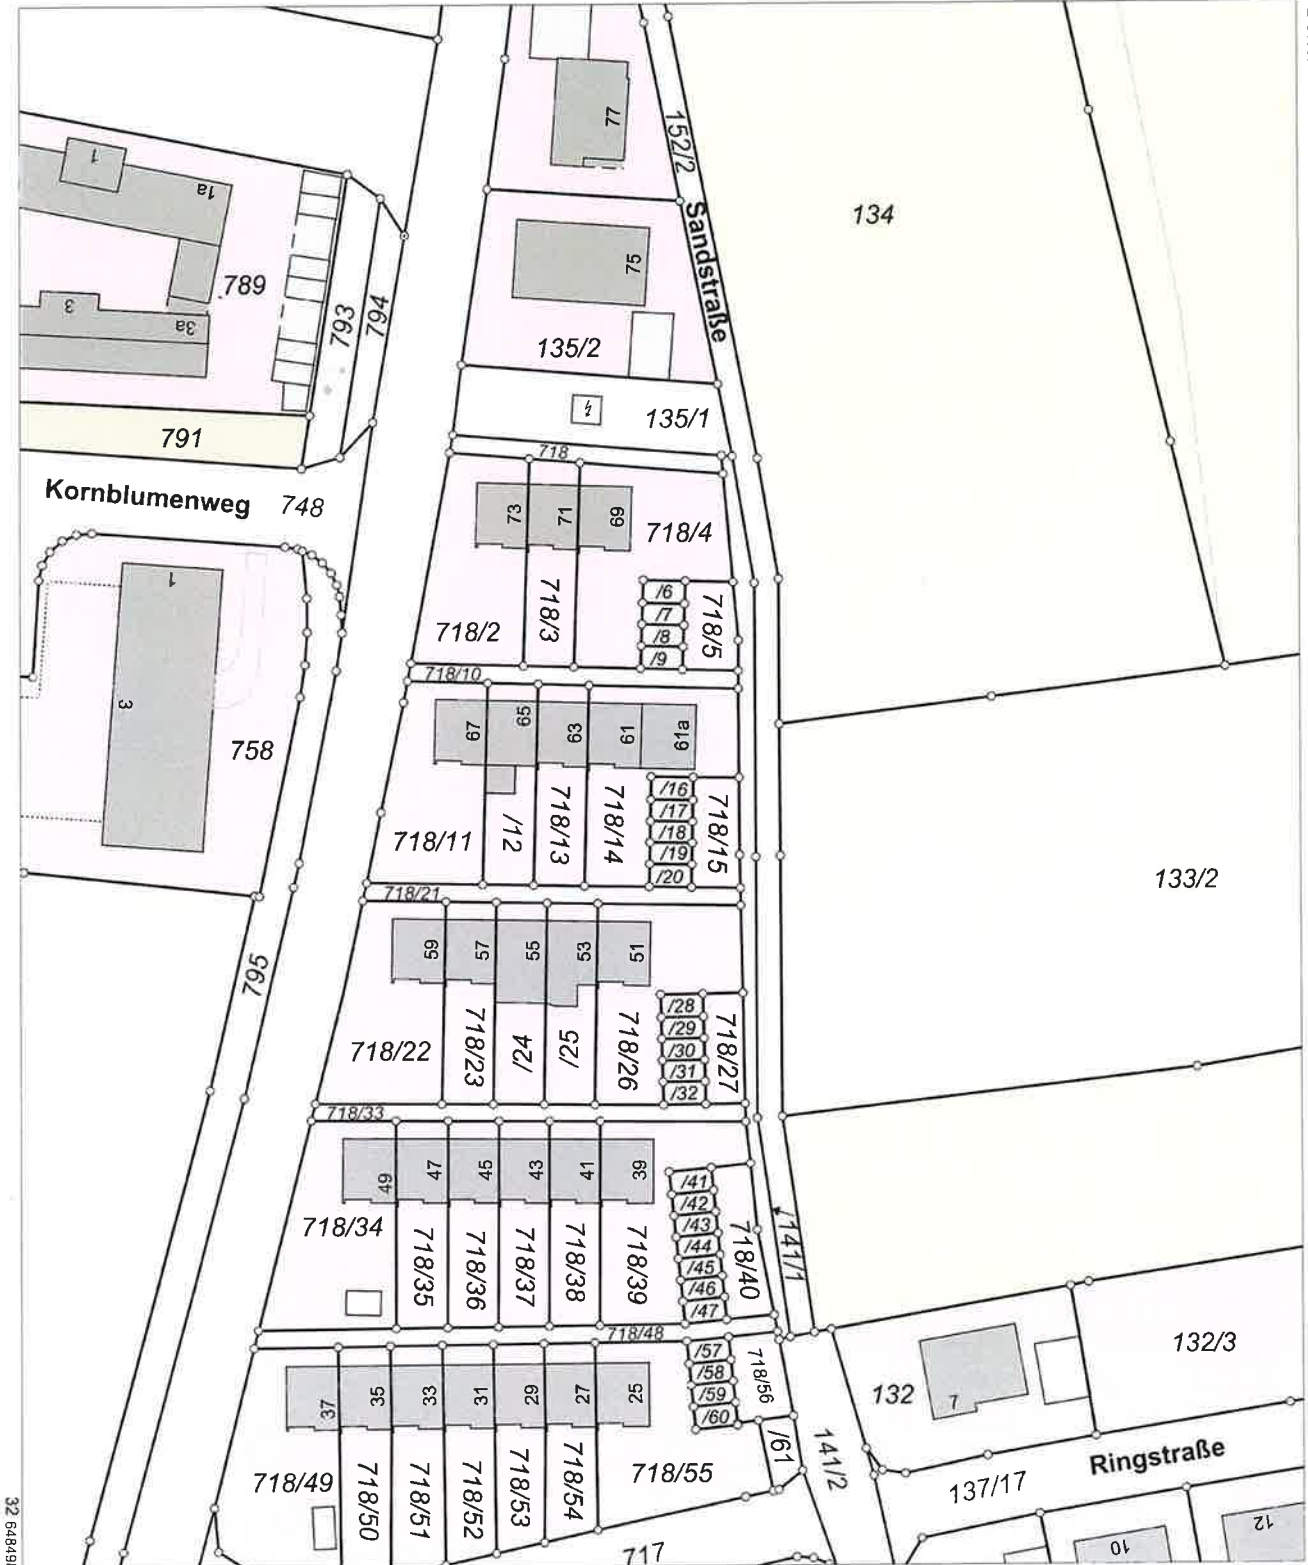

Erstellt am 06.10.2024

Flurstück: 718/14
Gemarkung: Spardorf

Gemeinde: Spardorf
Landkreis: Erlangen-Höchstadt
Bezirk: Mittelfranken

5496719

32 648678

32 648698

5496499

Maßstab 1:1000 0 10 20 30 Meter