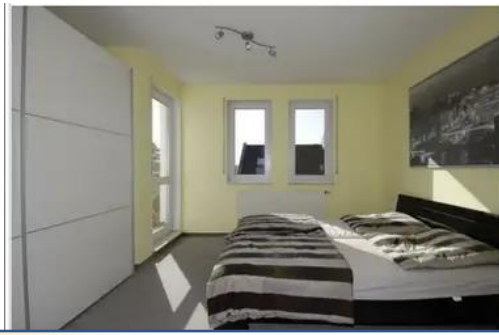

Hausansicht

Schlafzimmer

Wohnzimmer

Küche

Ab sofort: 2,5 Zimmer Wohnung zu vermieten

85m² - Halbhöhenaussichtslage - separater Hauseingang

1.278 EUR kalt

Rotenberger Steige – 70327 Stuttgart