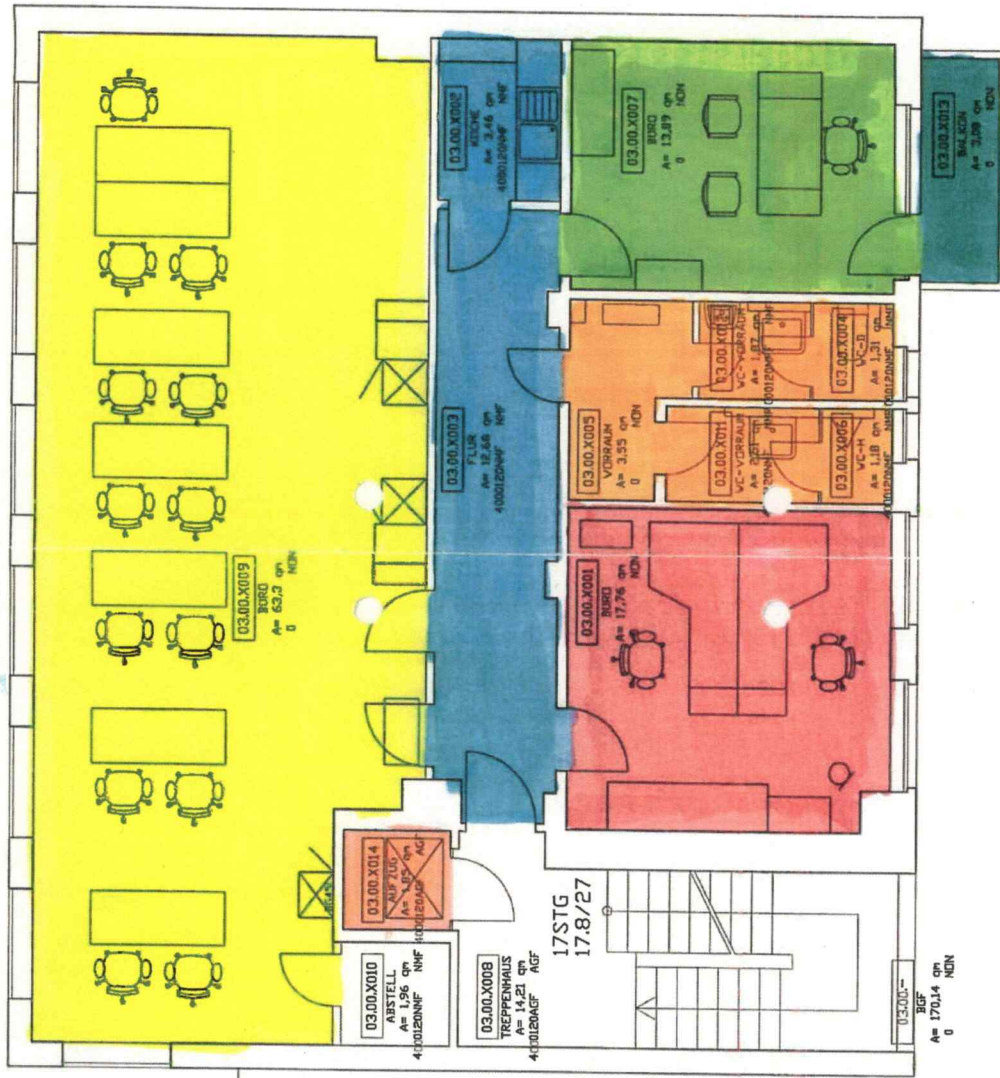

STANDORT:	637	GEBAUDE:	00C	BEZEICHNUNG:	Dortmund
PLANINHALT:	02	RAUMNUMMER:	02.00,-		
BEARBEITET:	EH2PITZ	DATUM:	05.04.2007	MASSTAB:	1:xx
					<b>COMMERZBANK</b>

PROJEKT:

STANDORT: 637	GEBAUDE: 00C	BEZEICHNUNG: Dortmund
PLANINHALT: 03	RAUMNUMMER: 03.00,-	
BEARBEITET: EH2PITZ	DATE: 05.04.2007	MASSTAB: 1:XX
<b>COMMERZBANK AG</b>		

PROJEKT:

STANDORT: 637	GEBÄUDE: 00C	BEZEICHNUNG: Dortmund
PLANINHALT: 04	RAUMNUMMER: 04.00,-	
BEARBEITET: EH2PITZ	DATUM: 05.04.2007	MASSTAB: 1:XX
<b>COMMERZBANK</b>		

PROJEKT: