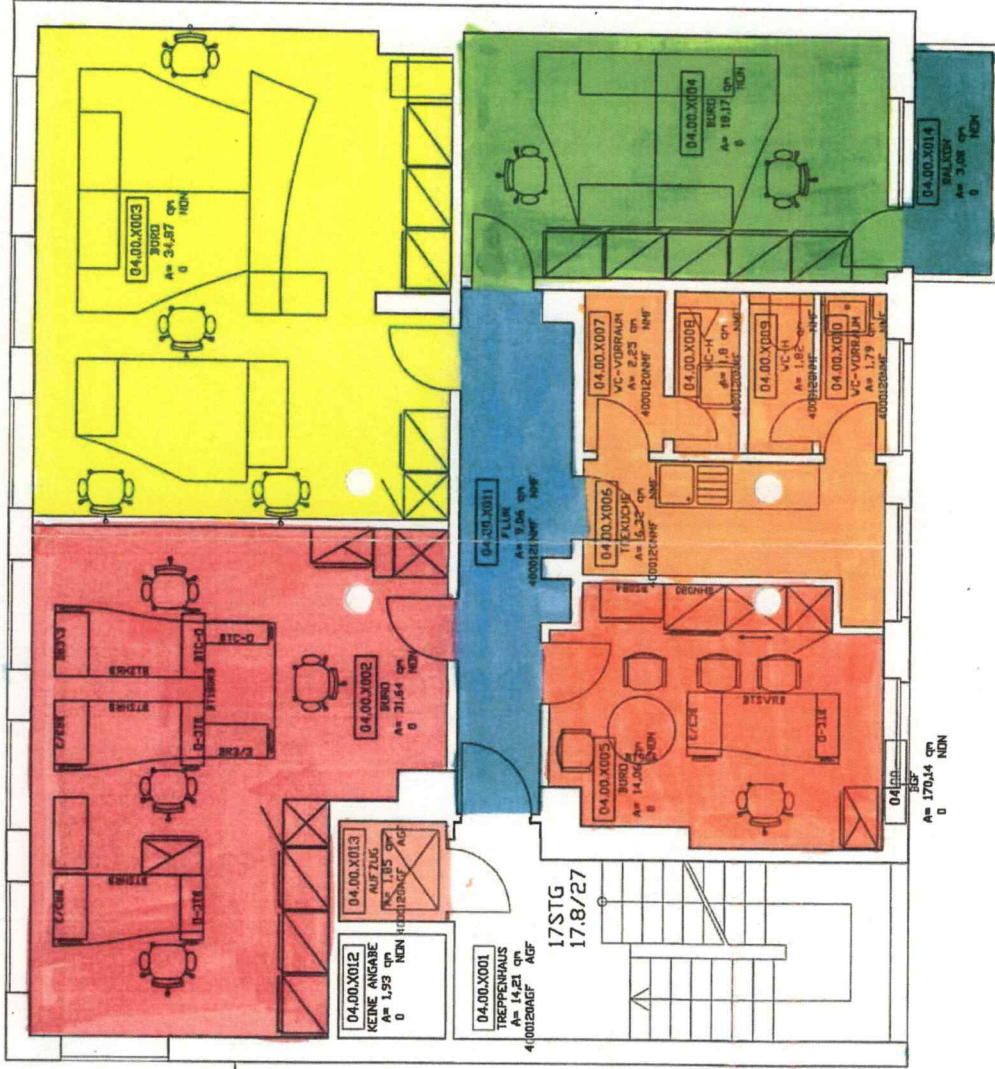

STANDORT:	637	GEBAUDE:	00C	BEZEICHNUNG:	Dortmund
PLANINHALT:	02	RAUMNUMMER:	02.00,-		
BEARBEITET:	EH2PITZ	DATUM:	05.04.2007	MASSTAB:	1:xx
					<b>COMMERZBANK</b>

PROJEKT:

STANDORT: 637	GEBAUDE: 00C	BEZEICHNUNG: Dortmund
PLANINHALT: 03	RAUMNUMMER: 03.00,-	
BEARBEITET: EH2PITZ	DATE: 05.04.2007	MASSTAB: 1:XX
<b>COMMERZBANK AG</b>		

PROJEKT:

STANDORT: 637	GEBÄUDE: 00C	BEZEICHNUNG: Dortmund
PLANINHALT: 04	RAUMNUMMER: 04.00,-	
BEARBEITET: EH2PITZ	DATUM: 05.04.2007	MASSTAB: 1:XX
<b>COMMERZBANK</b>		

PROJEKT: