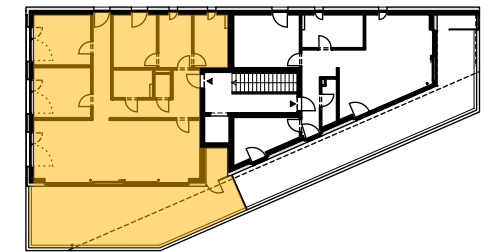

enderstraße 26, altach

4-zimmer | top 7 | dachgeschoss
 wohnfläche 121,40m²
 terrasse 52,92m²
 abstellraum terrasse 3,11m²

dachgeschoss

südwest ansicht

informationen
12.07.2023

alle maße sind rohbaumaße und ca. angaben
und können zur natur differieren.