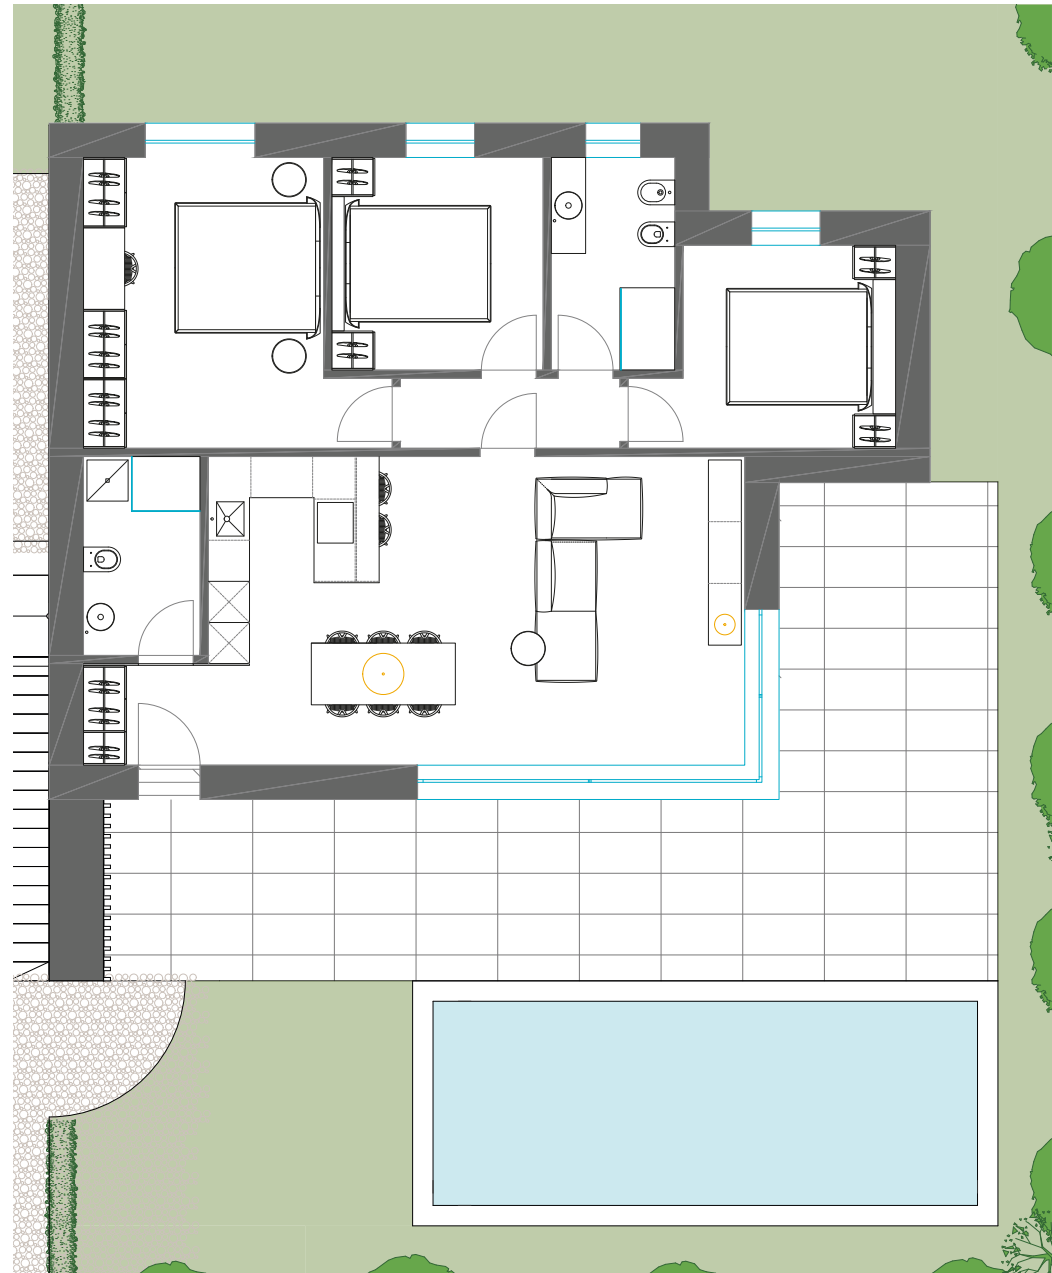

VILLA 1

Superficie Lotto
Fläche des Bauloses **159,6** mq
m²

Villa: 115,5 mq
Houses: 115,5 m²

Terrazze: 43 mq
Terrassen: 43 m²

Giardino: 323 mq
Garten: 323 m²

Piscina: 24 mq
Schwimmbad: 24 m²

VILLA 2

Superficie Lotto
Fläche des Bauloses **170,9** mq
m²

Villa: 115,5 mq
Houses: 115,5 m²

Terrazze: 47 mq
Terrassen: 47 m²

Giardino: 454 mq
Garten: 454 m²

Piscina: 24 mq
Schwimmbad: 24 m²

VILLA 3

Superficie Lotto
Fläche des Bauloses 177,6 m²

Villa: 115,5 m²
Houses: 115,5 m²

Terrazze: 41,5 m²
Terrassen: 41,5 m²

Giardino: 591 m²
Garten: 591 m²

Piscina: 24 m²
Schwimmbad: 24 m²

VILLA 4

Superficie Lotto
Fläche des Bauloses 170,5 m²

Villa: 115,5 m²
Houses: 115,5 m²

Terrazze: 34,2 m²
Terrassen: 34,2 m²

Giardino: 542 m²
Garten: 542 m²

Piscina: 24 m²
Schwimmbad: 24 m²

Interrato