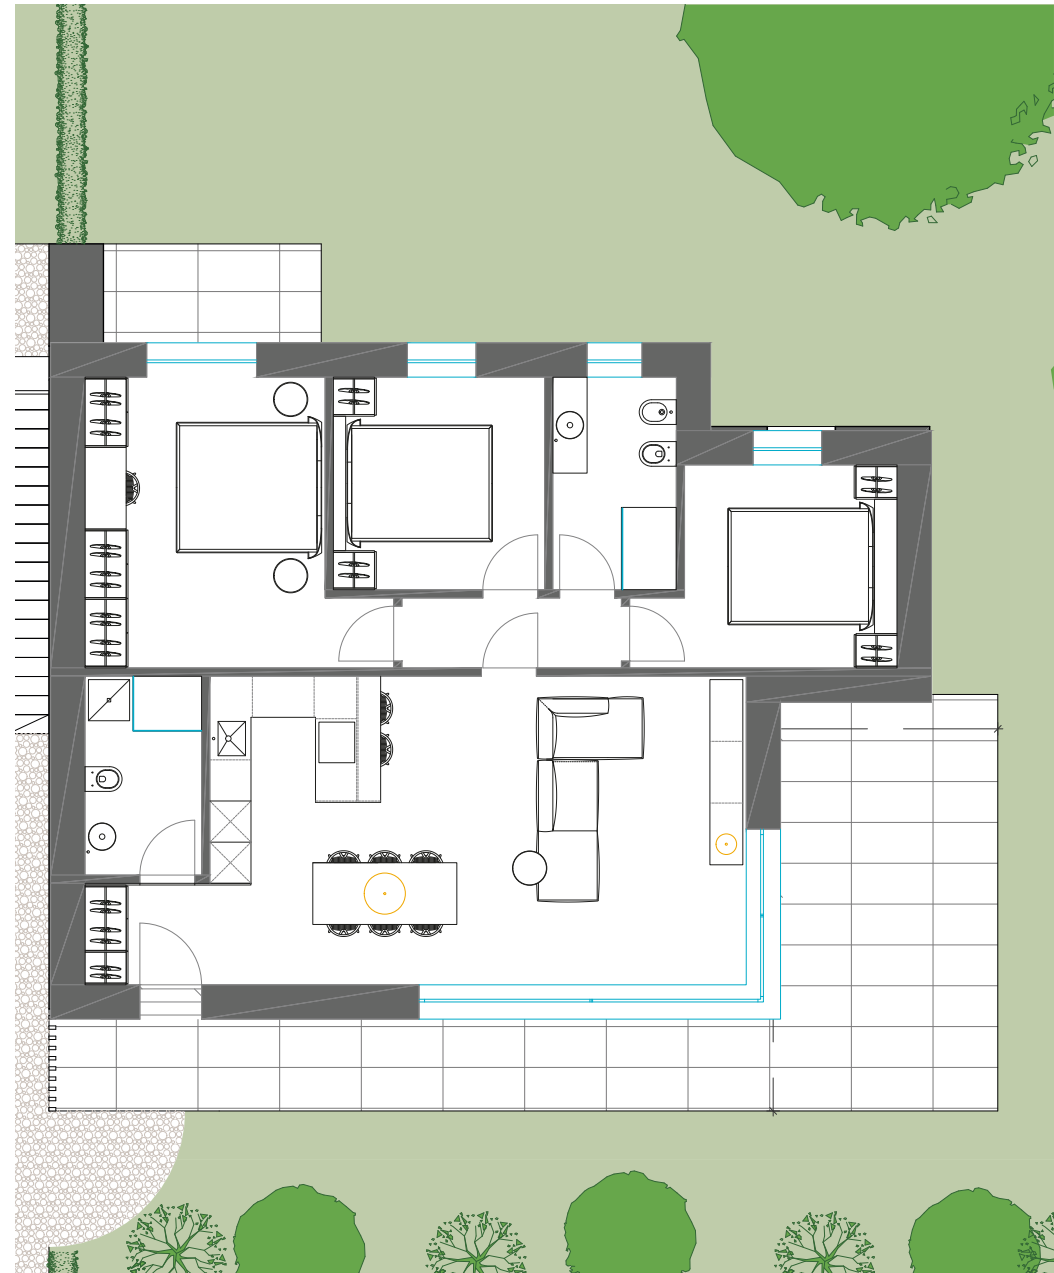

VILLA 1

Superficie Lotto
Fläche des Bauloses **159,6** mq
m²

Villa: 115,5 mq
Houses: 115,5 m²

Terrazze: 43 mq
Terrassen: 43 m²

Giardino: 323 mq
Garten: 323 m²

Piscina: 24 mq
Schwimmbad: 24 m²

VILLA 2

Superficie Lotto
Fläche des Bauloses **170,9** mq
m²

Villa: 115,5 mq
Houses: 115,5 m²

Terrazze: 47 mq
Terrassen: 47 m²

Giardino: 454 mq
Garten: 454 m²

Piscina: 24 mq
Schwimmbad: 24 m²

VILLA 3

Superficie Lotto
Fläche des Bauloses 177,6 m²

Villa: 115,5 m²
Houses: 115,5 m²

Terrazze: 41,5 m²
Terrassen: 41,5 m²

Giardino: 591 m²
Garten: 591 m²

Piscina: 24 m²
Schwimmbad: 24 m²

VILLA 4

Superficie Lotto
Fläche des Bauloses 170,5 m²

Villa: 115,5 m²
Houses: 115,5 m²

Terrazze: 34,2 m²
Terrassen: 34,2 m²

Giardino: 542 m²
Garten: 542 m²

Piscina: 24 m²
Schwimmbad: 24 m²

Interrato