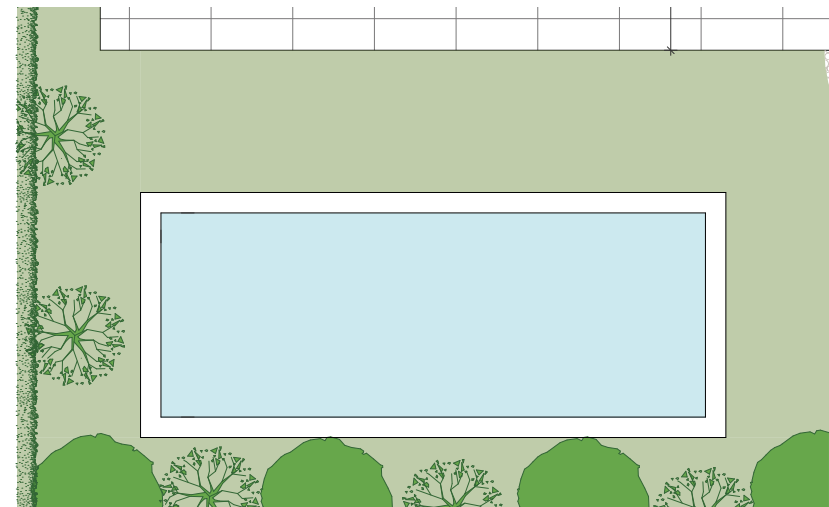

VILLA 1

Superficie Lotto
Fläche des Bauloses **159,6** mq
m²

Villa: 115,5 mq
Houses: 115,5 m²

Terrazze: 43 mq
Terrassen: 43 m²

Giardino: 323 mq
Garten: 323 m²

Piscina: 24 mq
Schwimmbad: 24 m²

VILLA 2

Superficie Lotto
Fläche des Bauloses **170,9** mq
m²

Villa: 115,5 mq
Houses: 115,5 m²

Terrazze: 47 mq
Terrassen: 47 m²

Giardino: 454 mq
Garten: 454 m²

Piscina: 24 mq
Schwimmbad: 24 m²

VILLA 3

Superficie Lotto
Fläche des Bauloses 177,6 m²

Villa: 115,5 m²
Houses: 115,5 m²

Terrazze: 41,5 m²
Terrassen: 41,5 m²

Giardino: 591 m²
Garten: 591 m²

Piscina: 24 m²
Schwimmbad: 24 m²

VILLA 4

Superficie Lotto
Fläche des Bauloses 170,5 m²

Villa: 115,5 m²
Houses: 115,5 m²

Terrazze: 34,2 m²
Terrassen: 34,2 m²

Giardino: 542 m²
Garten: 542 m²

Piscina: 24 m²
Schwimmbad: 24 m²

Interrato