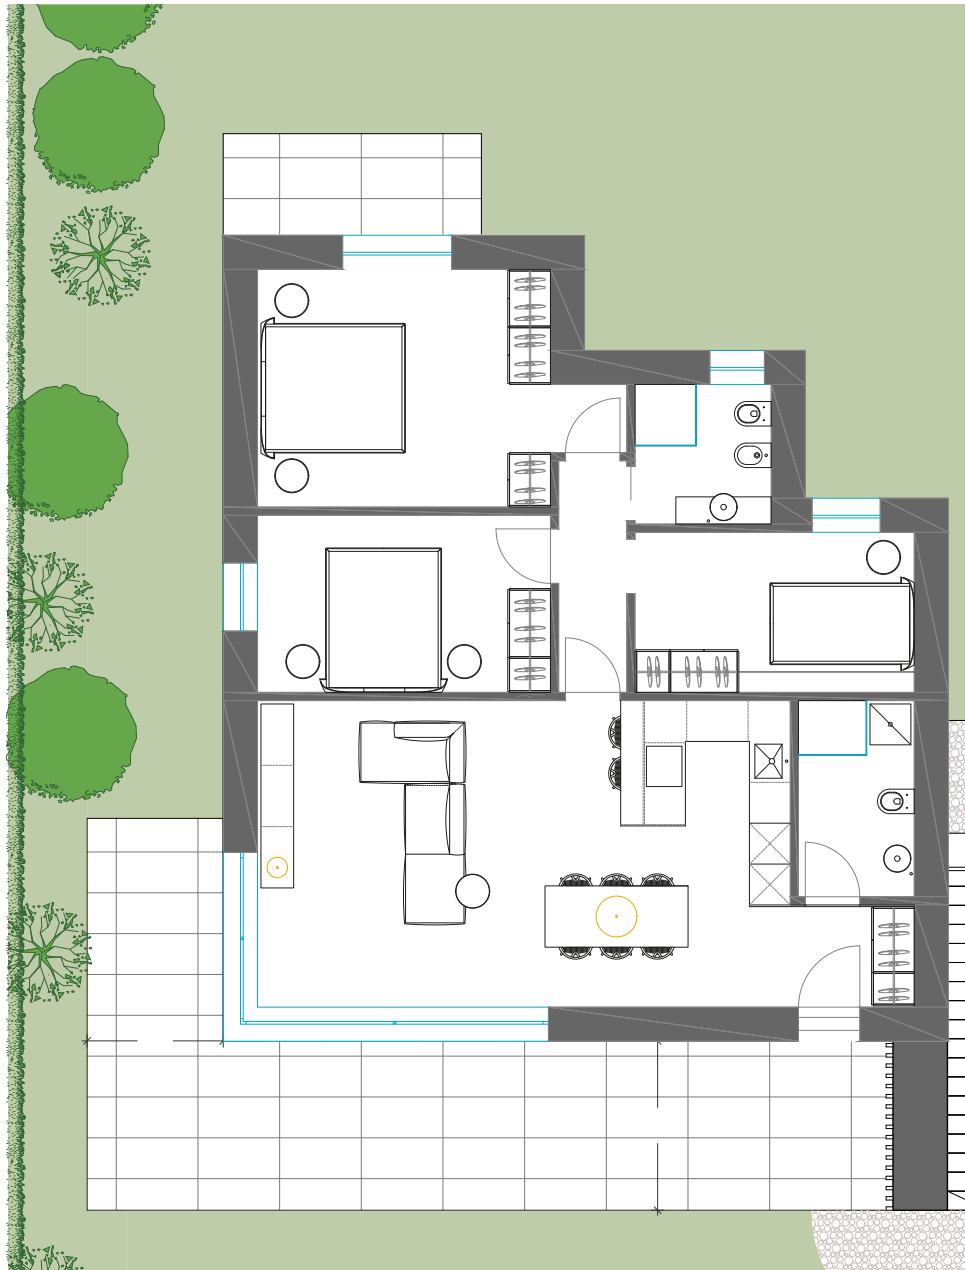

VILLA 1

Superficie Lotto
Fläche des Bauloses **159,6** mq
m²

Villa: 115,5 mq
Houses: 115,5 m²

Terrazze: 43 mq
Terrassen: 43 m²

Giardino: 323 mq
Garten: 323 m²

Piscina: 24 mq
Schwimmbad: 24 m²

VILLA 2

Superficie Lotto
Fläche des Bauloses **170,9** mq
m²

Villa: 115,5 mq
Houses: 115,5 m²

Terrazze: 47 mq
Terrassen: 47 m²

Giardino: 454 mq
Garten: 454 m²

Piscina: 24 mq
Schwimmbad: 24 m²

VILLA 3

Superficie Lotto
Fläche des Bauloses 177,6 m²

Villa: 115,5 m²
Houses: 115,5 m²

Terrazze: 41,5 m²
Terrassen: 41,5 m²

Giardino: 591 m²
Garten: 591 m²

Piscina: 24 m²
Schwimmbad: 24 m²

VILLA 4

Superficie Lotto
Fläche des Bauloses 170,5 m²

Villa: 115,5 m²
Houses: 115,5 m²

Terrazze: 34,2 m²
Terrassen: 34,2 m²

Giardino: 542 m²
Garten: 542 m²

Piscina: 24 m²
Schwimmbad: 24 m²

Interrato