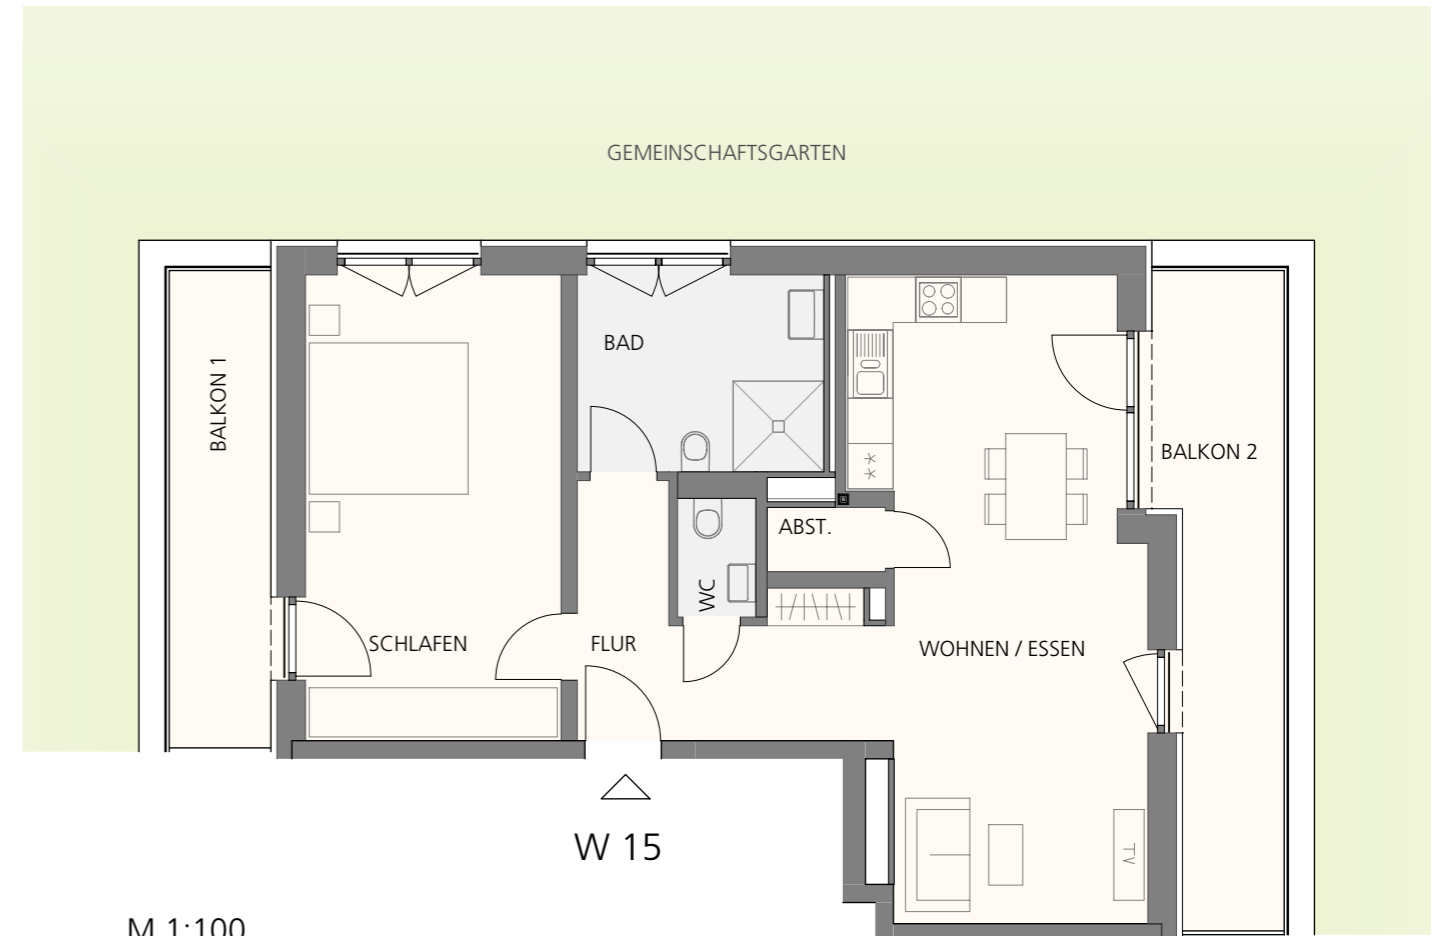

**Wohnung 15 (Haus 2, 2.OG)**  
**2-Zimmer Wohnung**

Wohnen / Essen	29,58 m <sup>2</sup>
Schlafen	21,19 m <sup>2</sup>
Abstellraum	1,33 m <sup>2</sup>
Bad	8,64 m <sup>2</sup>
WC	1,57 m <sup>2</sup>
Flur	9,28 m <sup>2</sup>
Balkon 1	4,34 m <sup>2</sup>
Balkon 2	6,82 m <sup>2</sup>
<b>Gesamtwohnfläche</b>	<b>82,75 m<sup>2</sup></b>

M 1:100