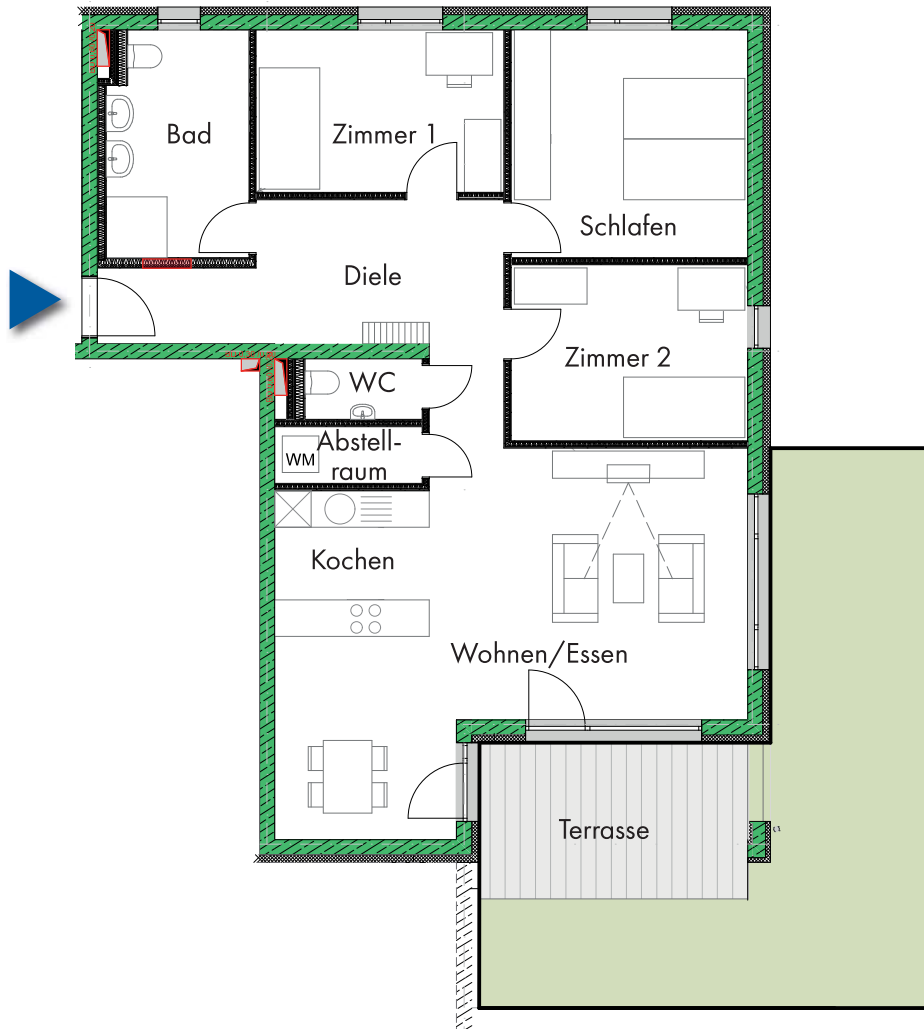

Wohnung 1 | Zwischengeschoss | Haus A

4-Zimmer-Wohnung

Wohnen/Essen	32,95 m ²
Kochen	6,12 m ²
Schlafen	14,64 m ²
Zimmer 1	11,31 m ²
Zimmer 2	10,95 m ²
Bad	8,50 m ²
WC	1,93 m ²
Diele	15,08 m ²
Abstellraum	2,28 m ²
Terrasse 11,40 m ² : 2	5,70 m ²

Gesamtfläche: 109,46m²