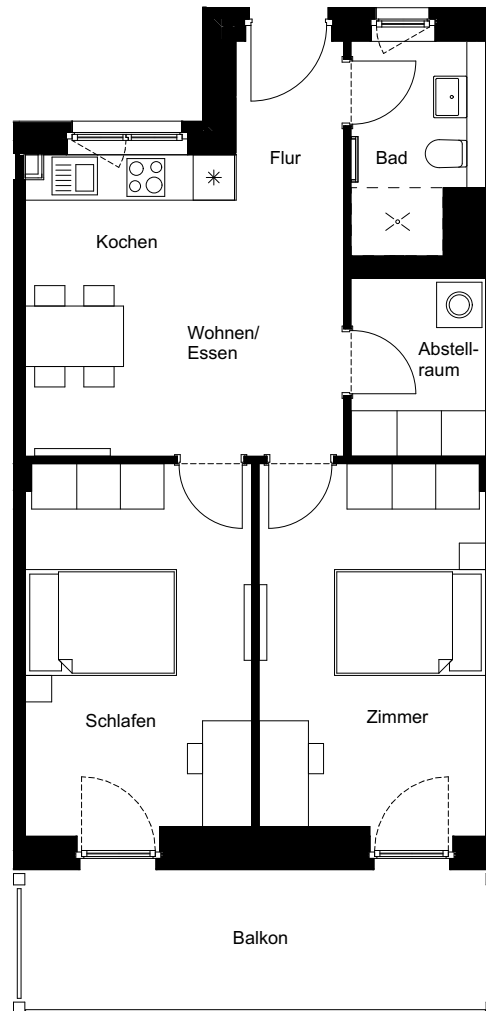

Luisen

TERRASSEN

Nummer:	1_13
Adresse:	Rheinstr. 25a
Etage:	1. OG
Zimmer:	3
Wohnfläche:	62,43 m ²
Ausstattung:	Fliesen in beige
Barrierefrei:	nein

Dies ist eine unverbindliche Illustration, daher sind Irrtum und Änderungen vorbehalten. Der Grundriss ist nicht maßstabsgerecht. Für zwischenzeitliche Änderungen können wir keine Haftung übernehmen. Die Möblierung ist ein Gestaltungsvorschlag und gehört nicht zum Ausstattungsumfang. Bei der Einbauküche handelt es sich um eine unverbindliche Darstellung. Die Einbauküche kann hiervon in der Realität abweichen. Bitte beachten Sie, dass die barrierefreien Wohnungen über eine Duschvorhangstange statt einer Duschkabine verfügen.