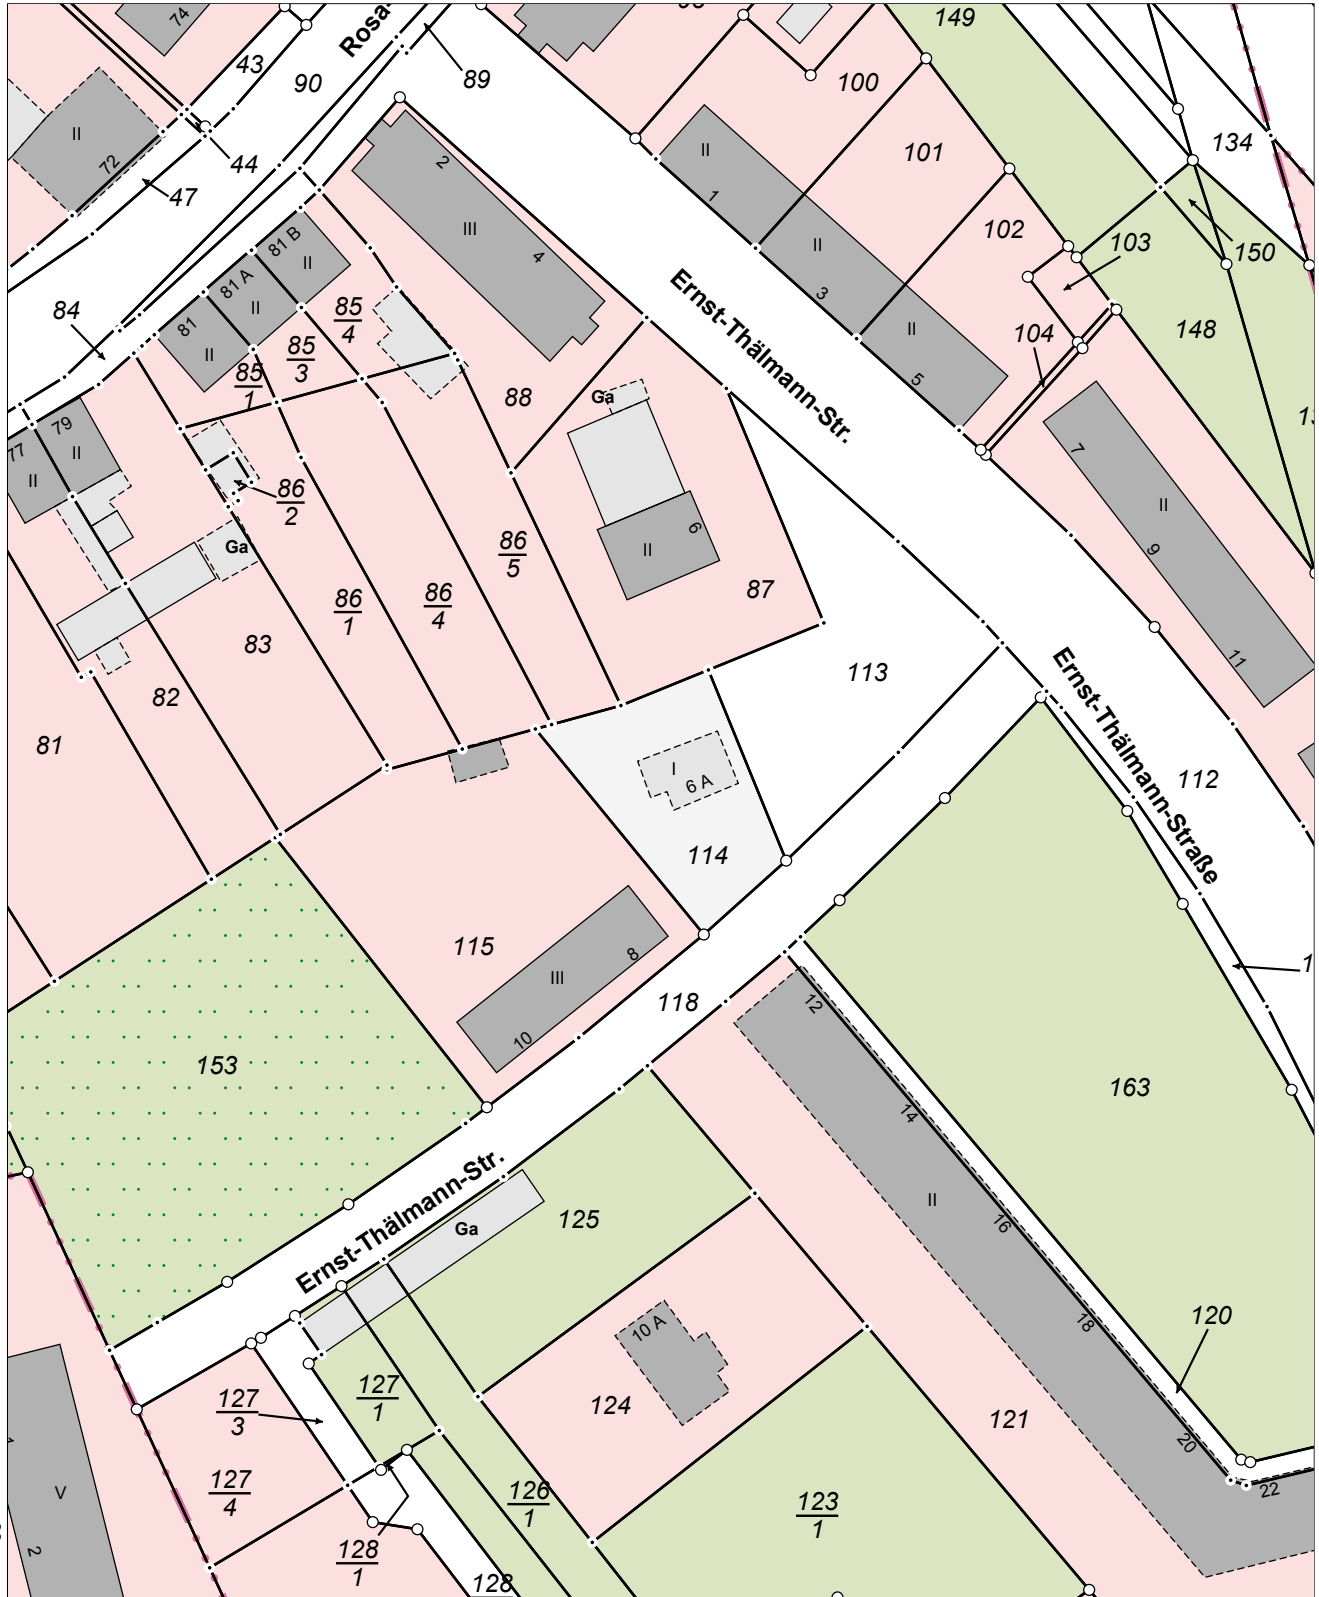

## Liegenschaftskarte 1:1000

Erstellt am 04.07.2023  
2023-10-0926

Flurstück: 114      Gemeinde: Velten  
Flur: 12      Kreis: Oberhavel  
Gemarkung: Velten

5838346

33376834

33376834

5838126

Maßstab 1:1000