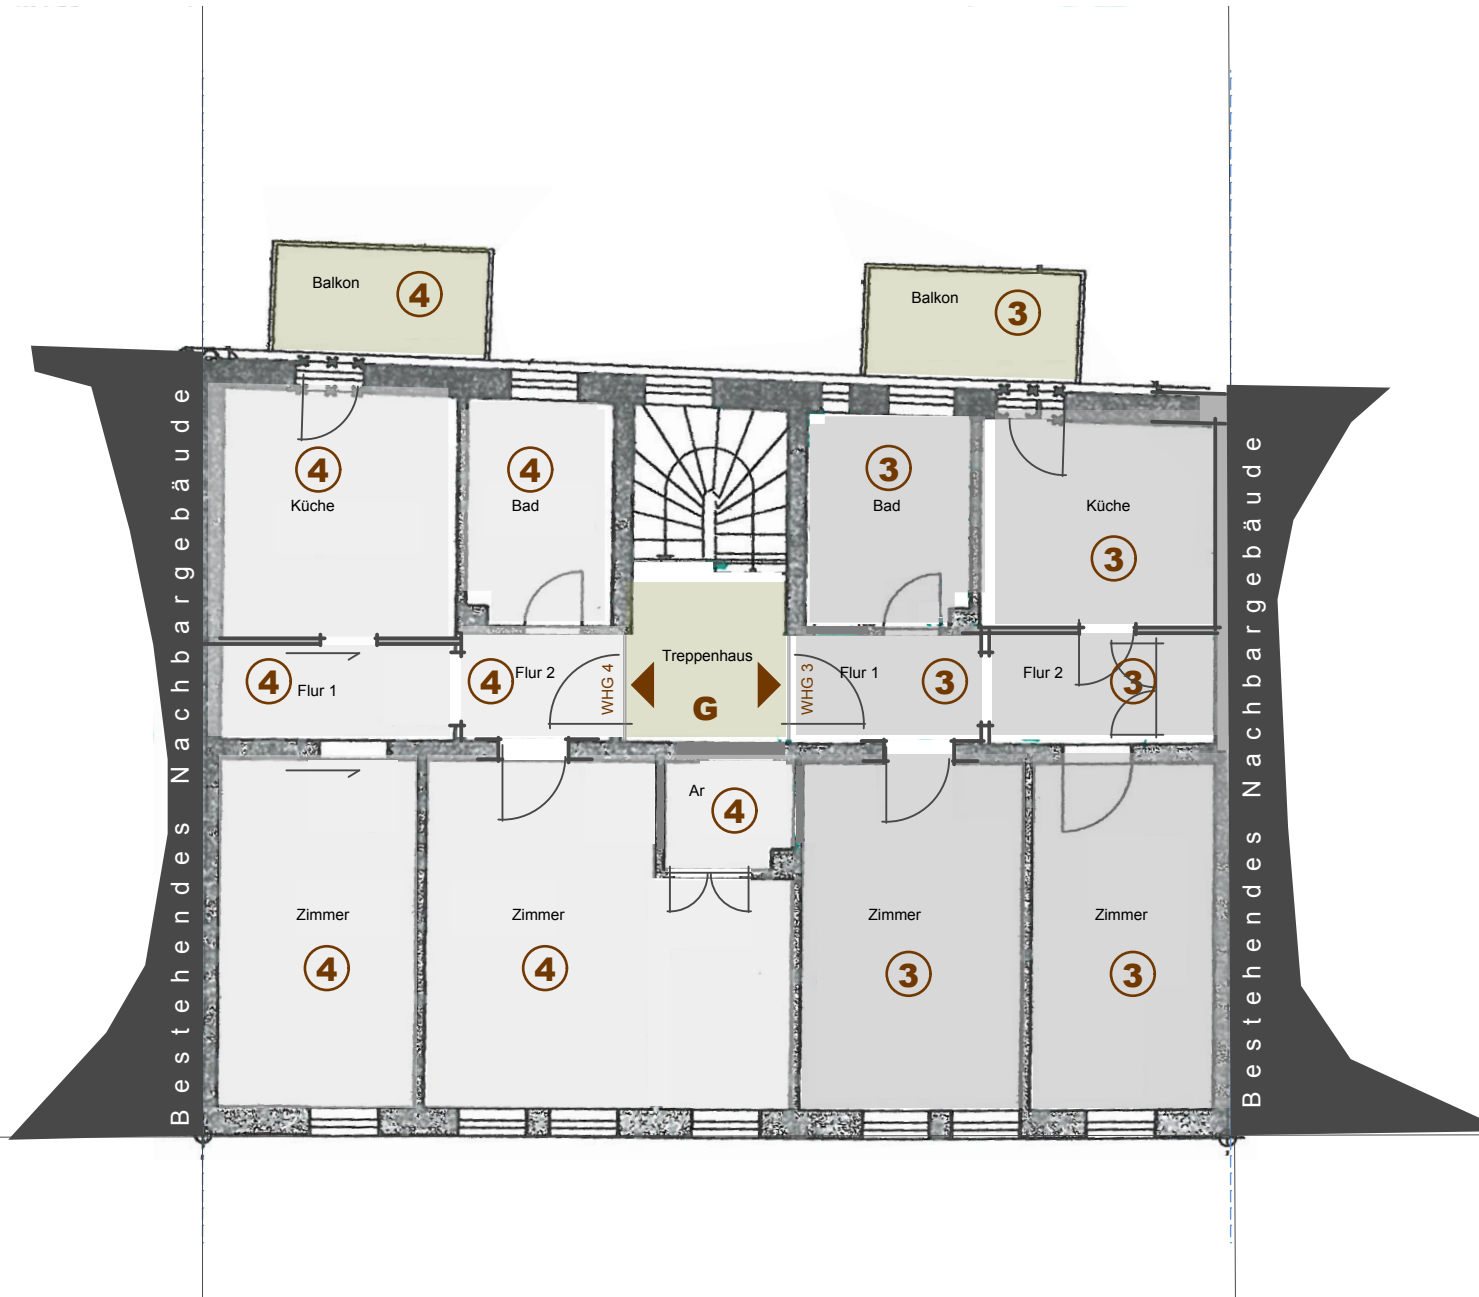

Aufteilungspläne

zum 03.03.2016 M 1:100

VI

1.Obergeschoss

livicsbau GmbH
Abendrotstrasse 5, 90571 Schwaig

Feuerleinstrasse 12
90429 Nürnberg