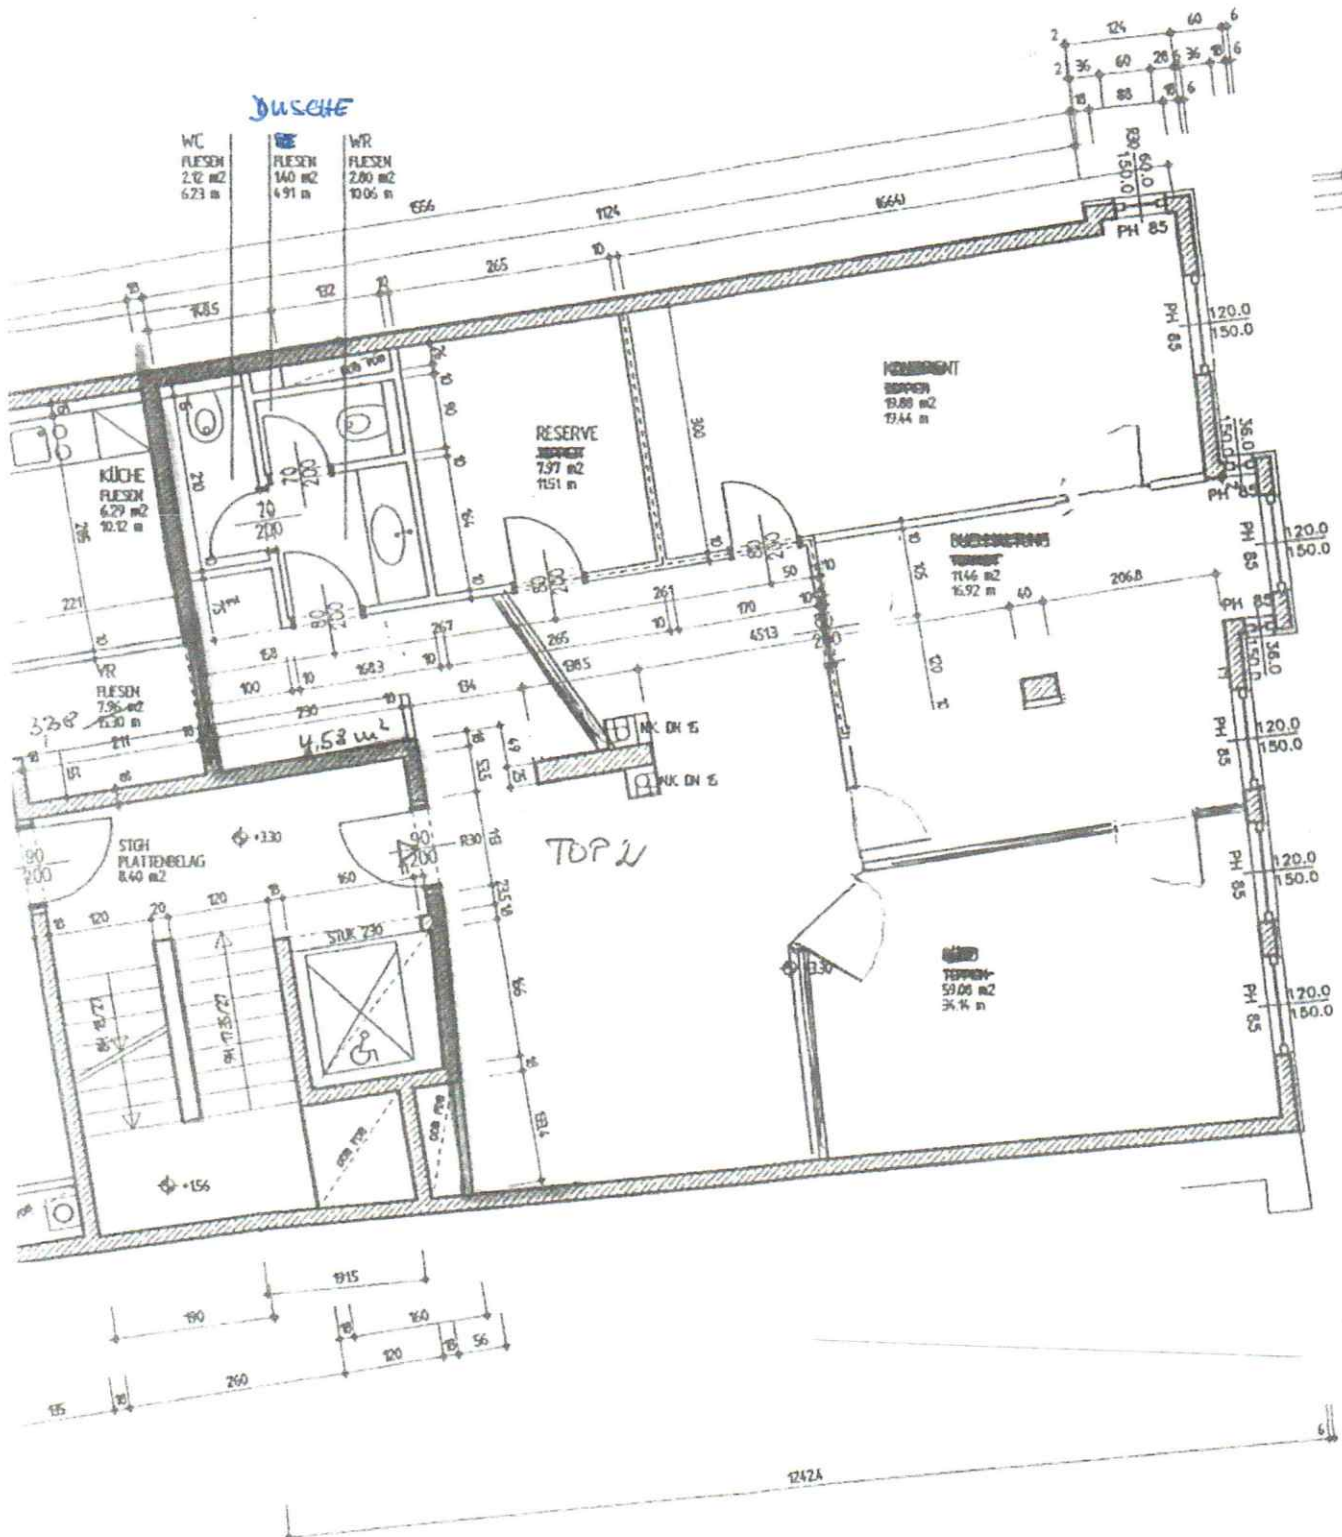

TOP 2

BAD / WC	6,32
	7,97
	19,88
	11,46
↳ große Räume	59,06
Garderobe	4,58
	<hr/>
	109,27 m ²