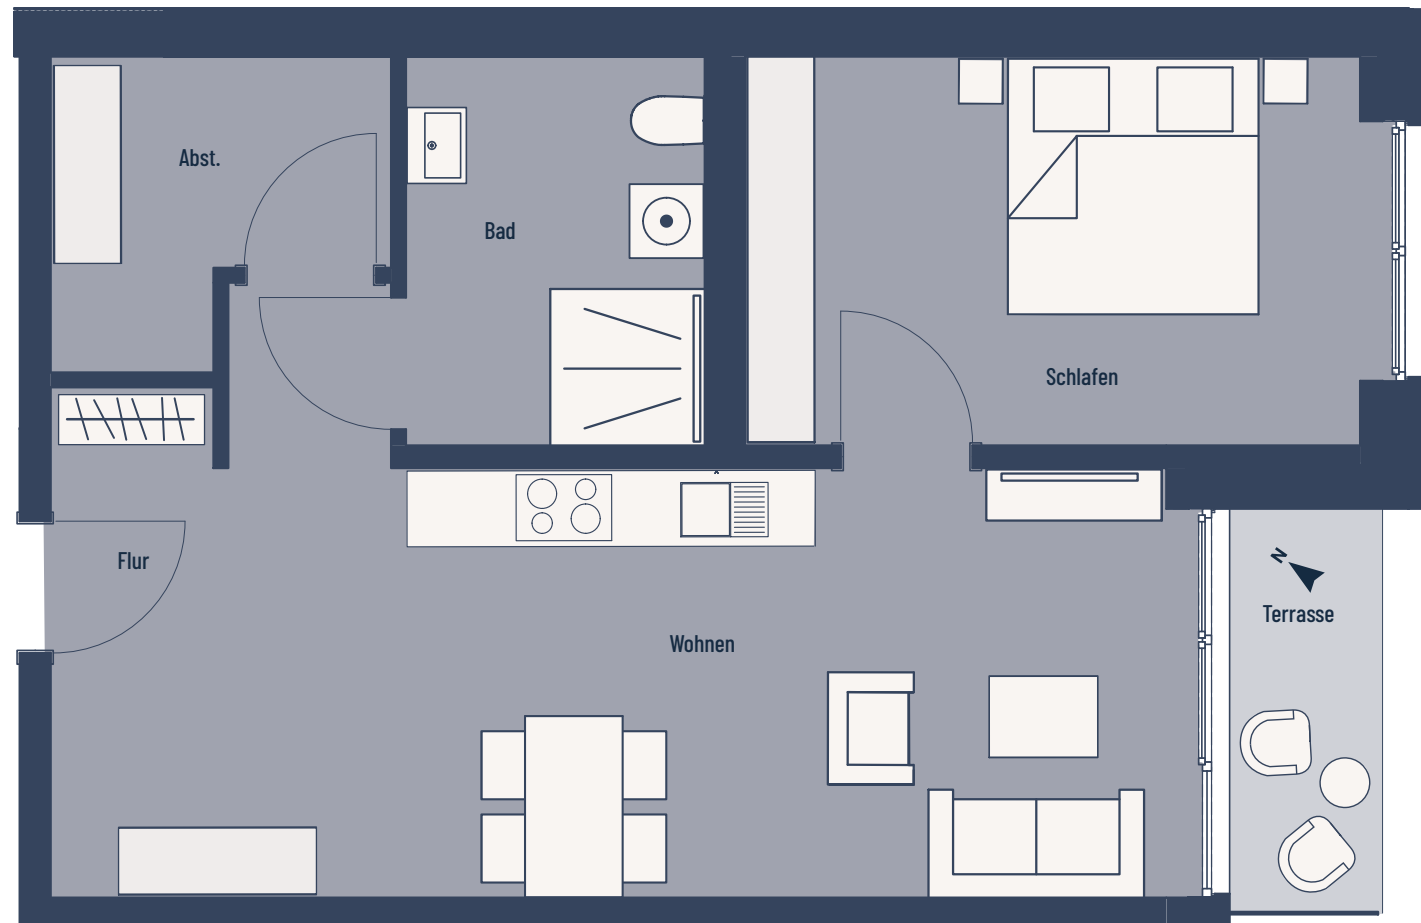

Brandt's Ring 6 - Jaderberg

2-Zimmer (mit Terrasse) | Wohnfläche 59,60 m²

Bei den Maßen handelt es sich um ca. Maßangaben. Die Möbel, Küchen und Sanitärobjekte sind ausschließlich Beispiele und nicht rechtsverbindlich.