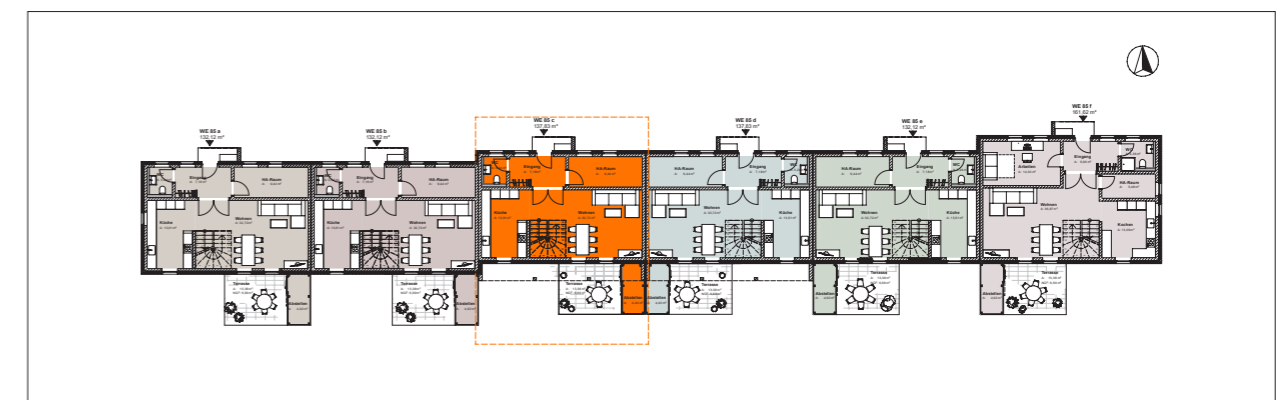

# Neubau von 6 Reihenhäusern

Gützkower Landstraße 85 c in 17489 Greifswald

Reihenhaus 3	
WOHNNUTZFLÄCHE	137,83 m <sup>2</sup>
BALKON	11,41 m <sup>2</sup>
TERRASSE	13,38 m <sup>2</sup>
ABSTELLEN	4,40 m <sup>2</sup>
STAND:	22.09.2022