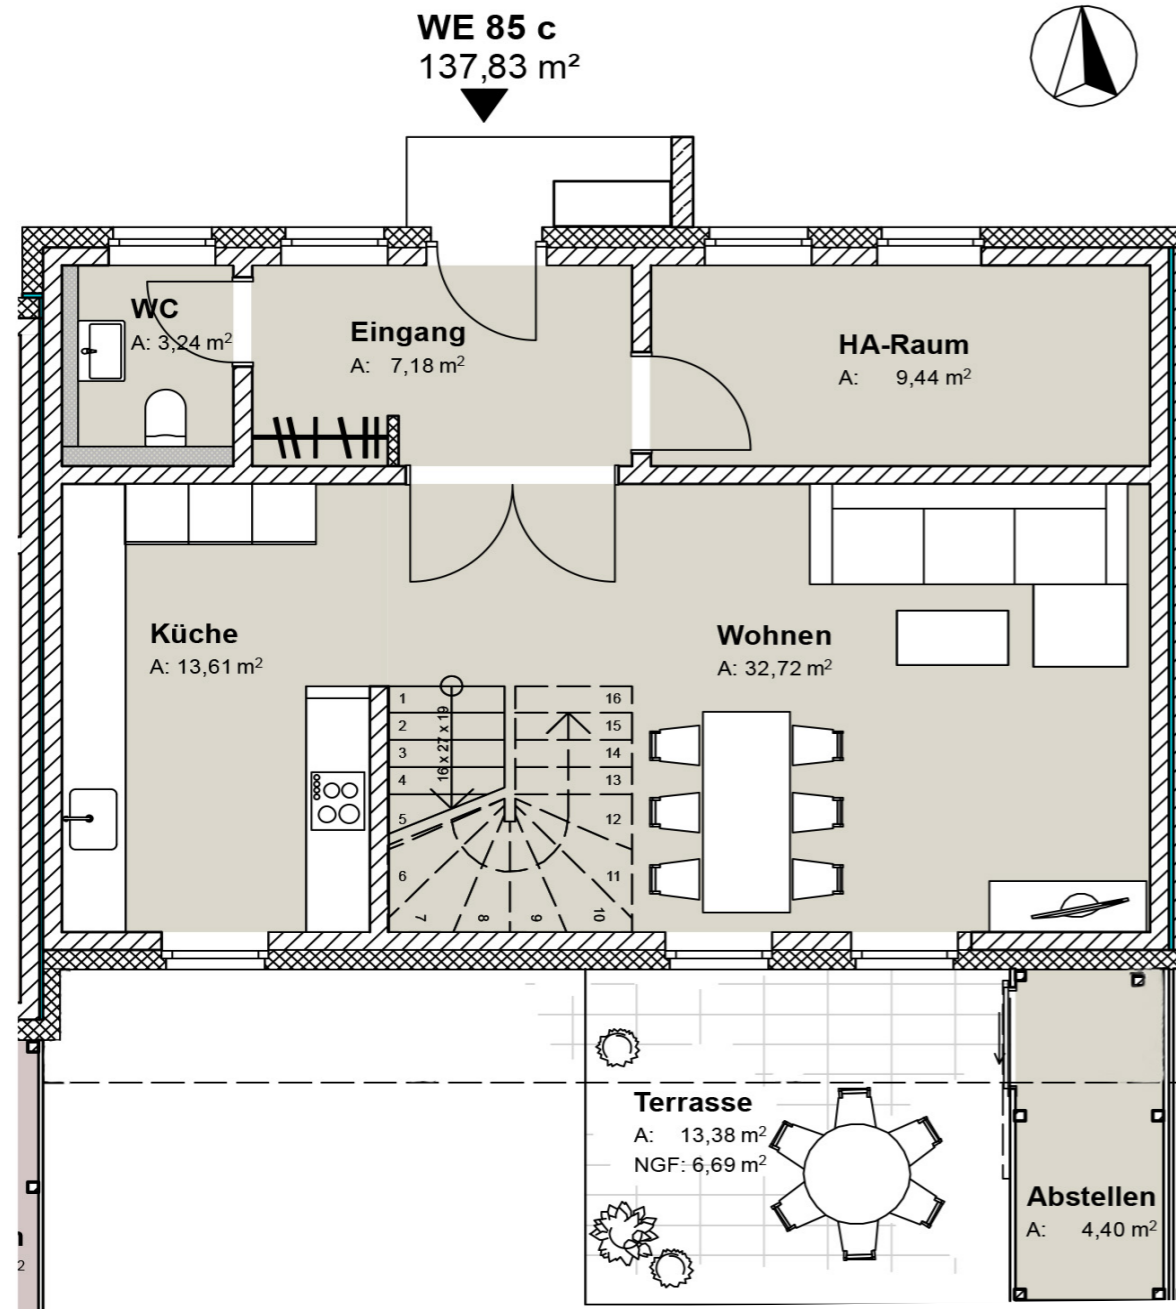

# Neubau von 6 Reihenhäusern

Gützkower Landstraße 85 c in 17489 Greifswald

Reihenhaus 3	
WOHNNUTZFLÄCHE	137,83 m <sup>2</sup>
BALKON	11,41 m <sup>2</sup>
TERRASSE	13,38 m <sup>2</sup>
ABSTELLEN	4,40 m <sup>2</sup>
STAND:	22.09.2022