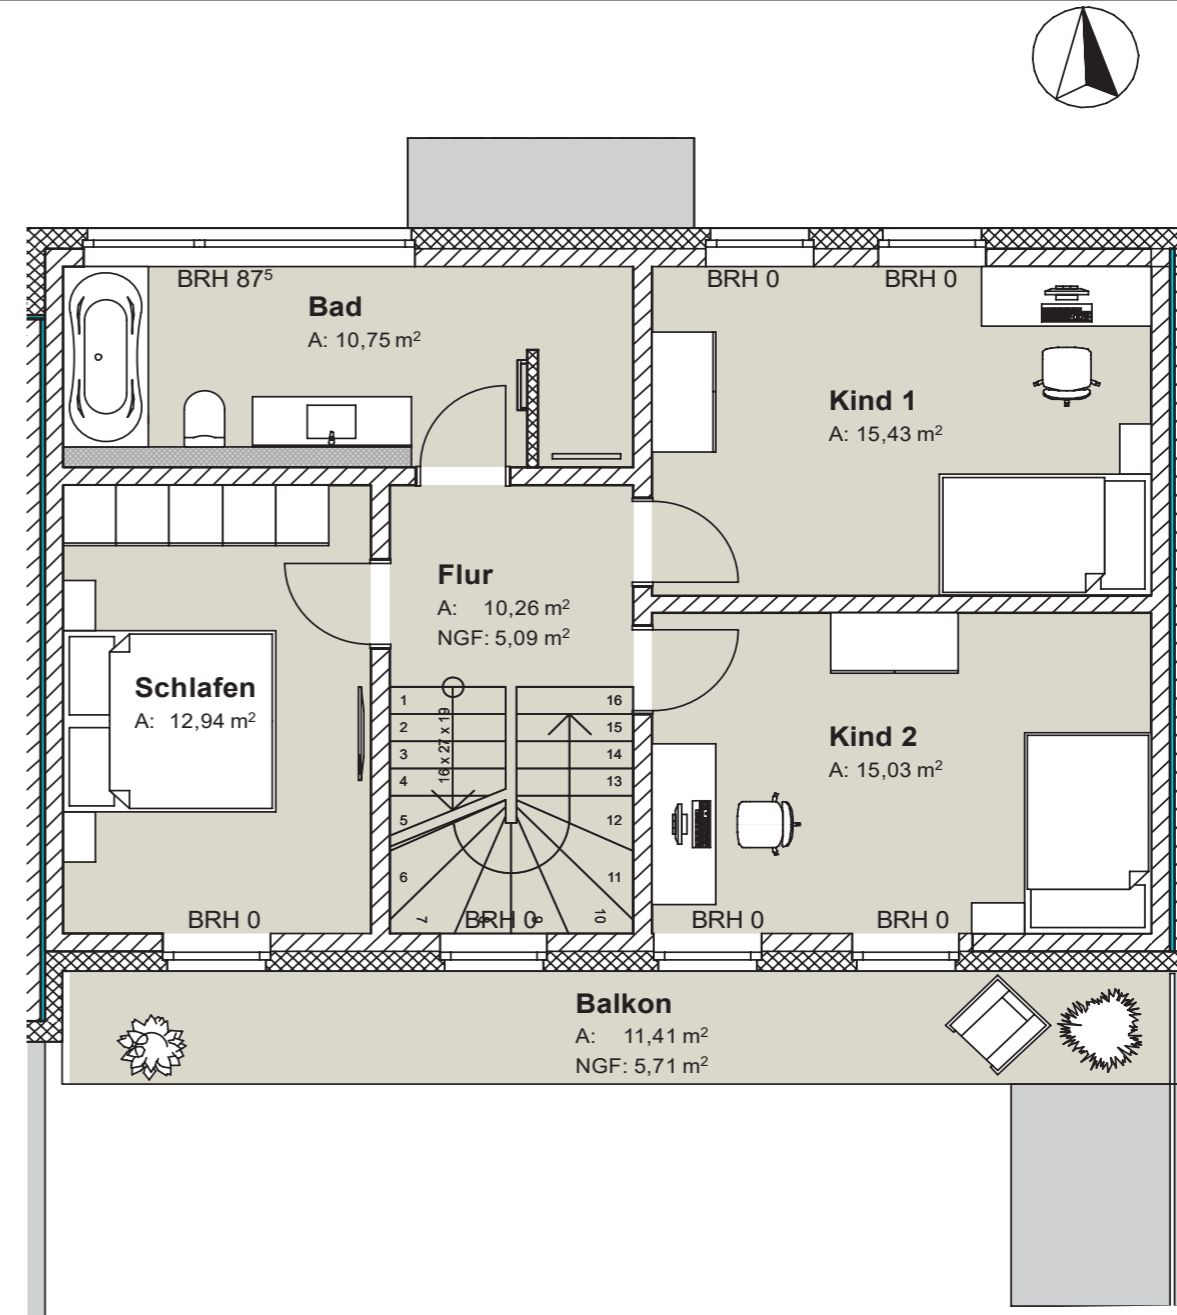

# Neubau von 6 Reihenhäusern

Gützkower Landstraße 85 c in 17489 Greifswald

Reihenhaus 3	
WOHNNUTZFLÄCHE	137,83 m <sup>2</sup>
BALKON	11,41 m <sup>2</sup>
TERRASSE	13,38 m <sup>2</sup>
ABSTELLEN	4,40 m <sup>2</sup>
STAND:	22.09.2022