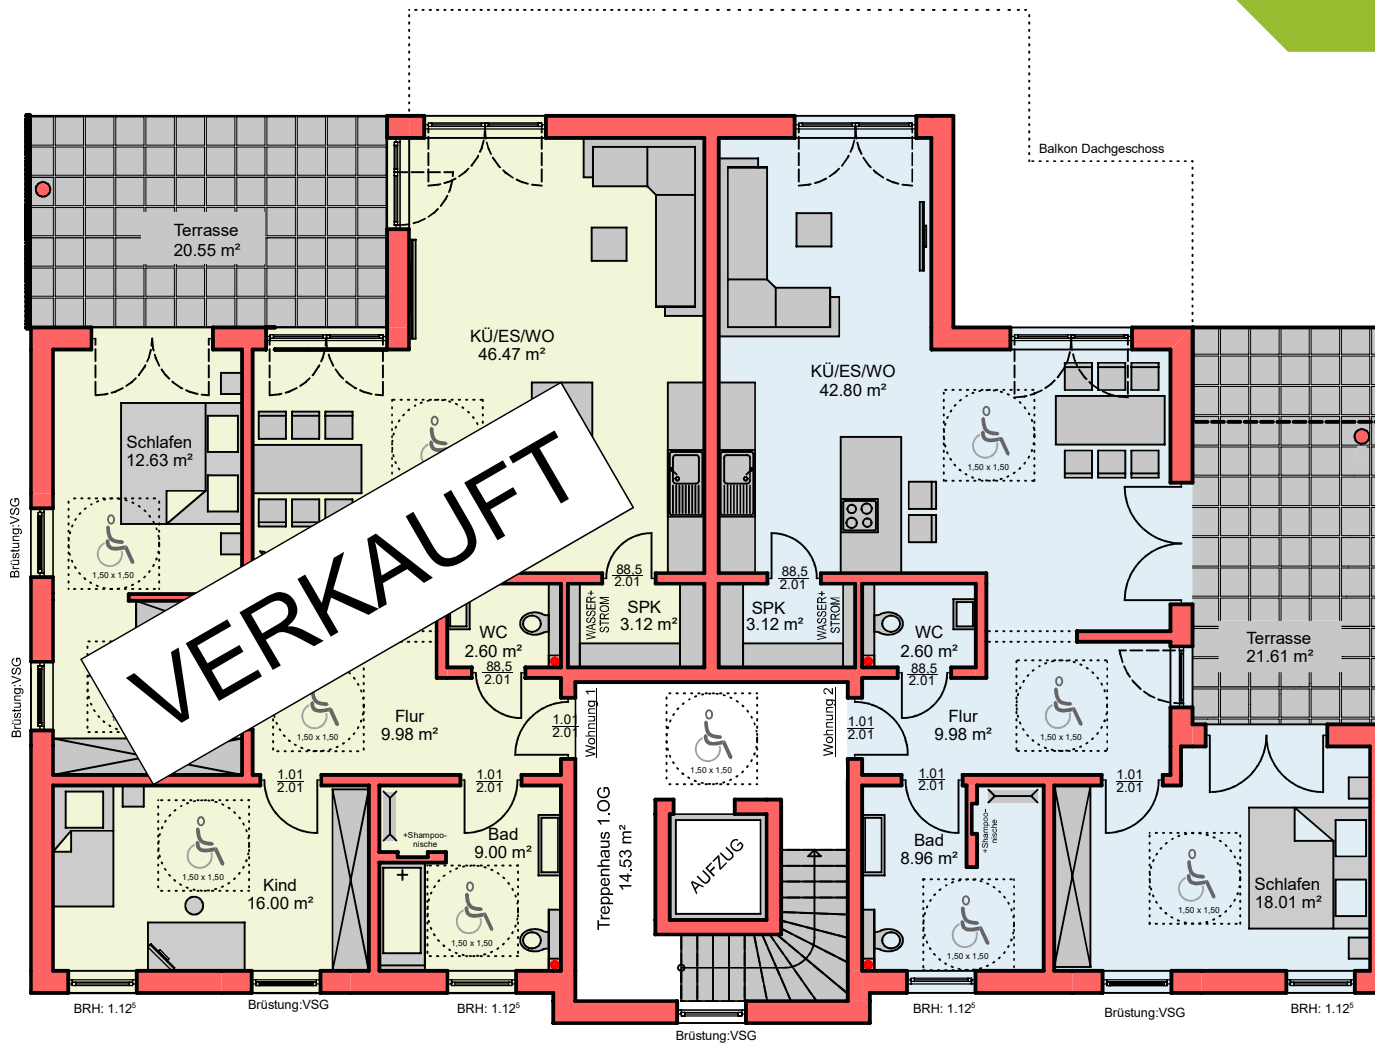

**NEUBAU VON 5 EIGENTUMSWOHNUNGEN
IN DER HUMES 20-22
66333 VÖLKLINGEN**

1. OBERGESCHOSS

WOHNUNG 1

CA. 119,06 M² ZZGL. KELLERRAUM

FLUR, BAD, KIND, GÄSTE WC,
SCHLAFEN, ANKLEIDE,
SPEISEKAMMER, KÜ/ESS/WZ
SOWIE TERRASSE

WOHNUNG 2

CA. 96,28 M² ZZGL. KELLERRAUM

FLUR, BAD, GÄSTE WC,
SCHLAFEN, SPEISEKAMMER,
KÜ/ESS/WZ
SOWIE TERRASSE