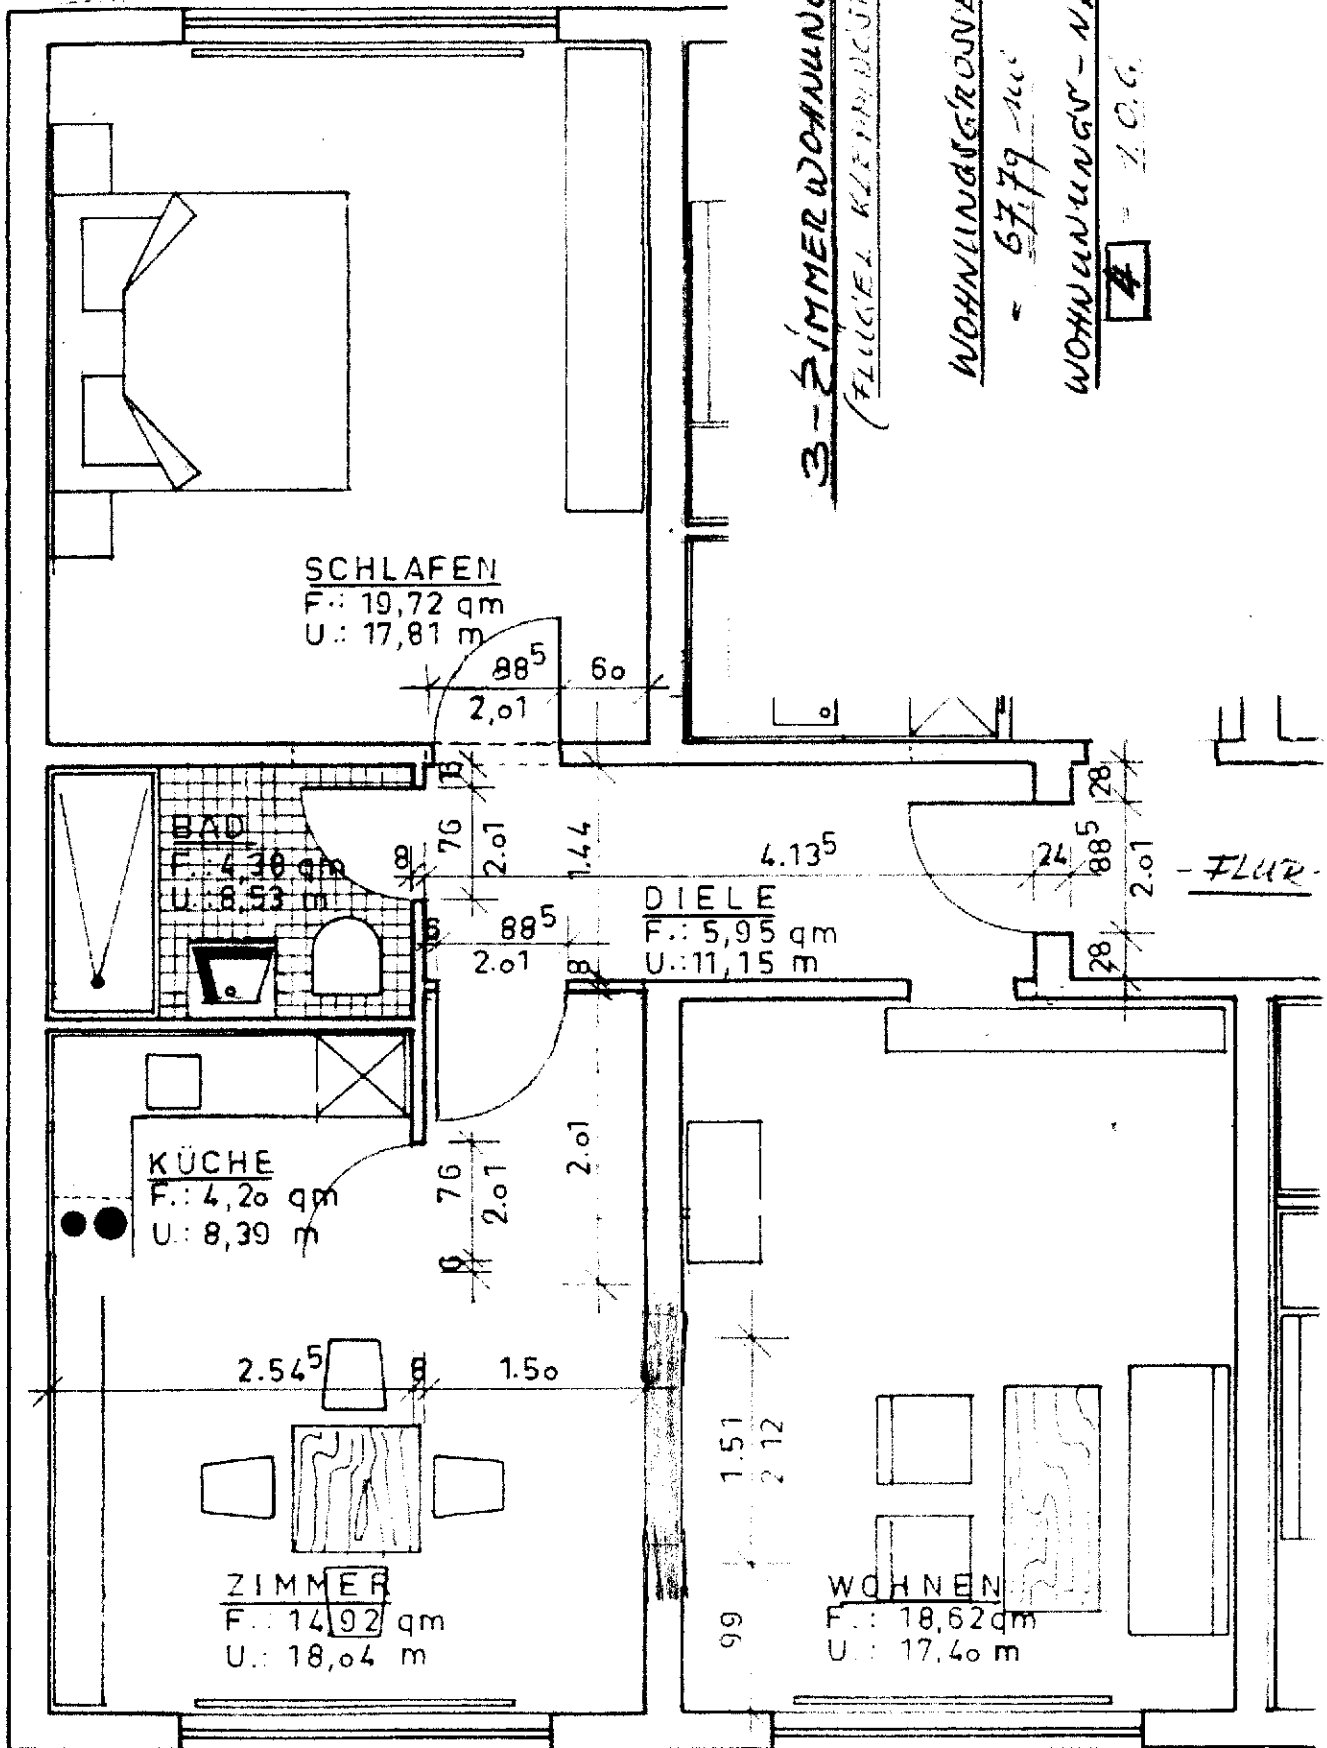

DORTMUND, OLPE 8-70

- HOFSEITE -

3-ZIMMERWOHNUNG
(FLÜGEL KLEPPINGSTRASSE)

WOHNUNGSGRÖSSE:
- 67,79 m²
WOHNUNGS-NR.
106

- KLEPPINGSTRASSE -