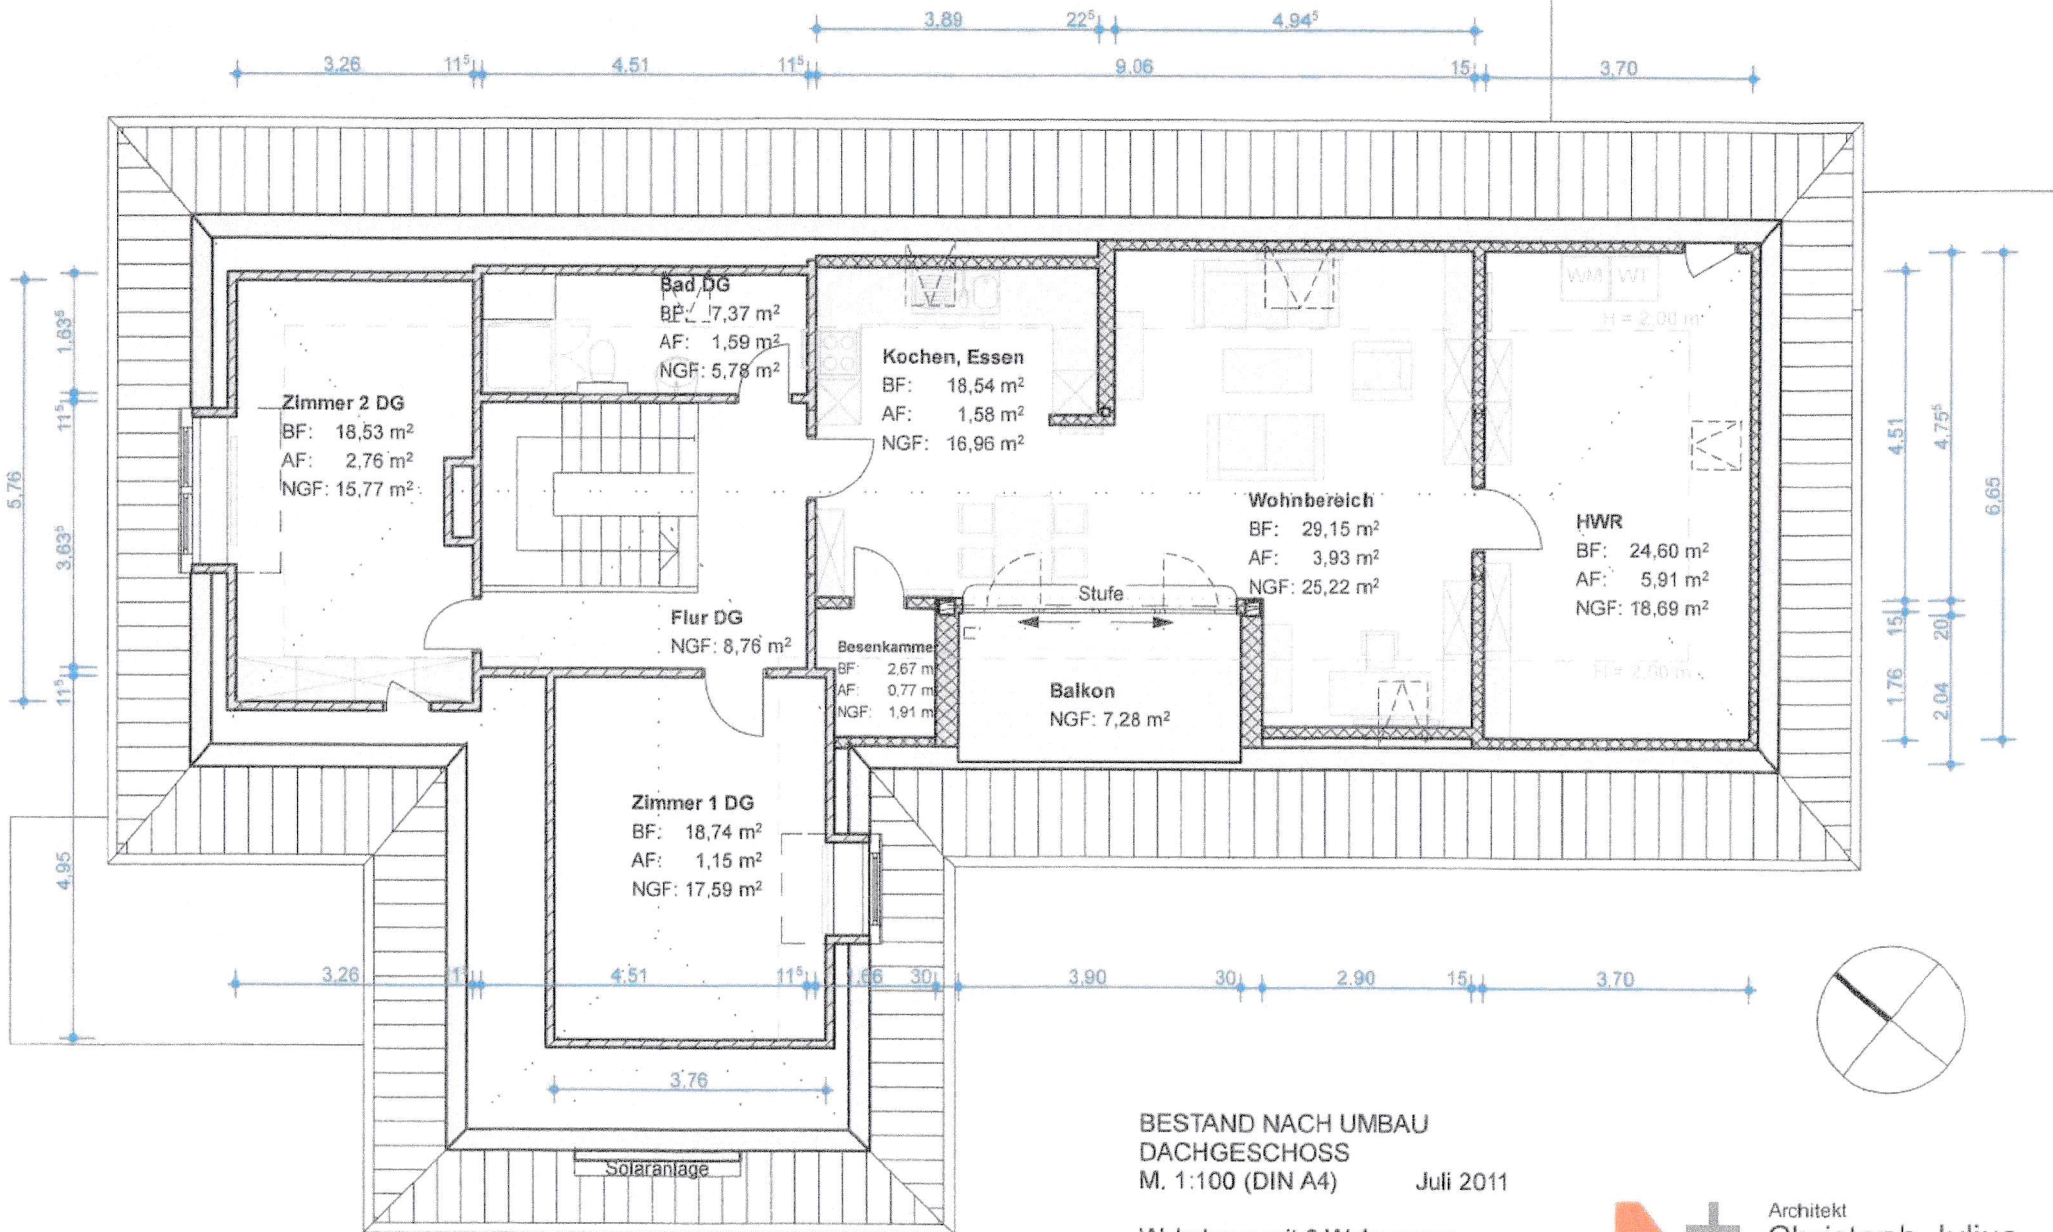

BESTAND NACH UMBAU
 ERDGESCHOSS
 M. 1:100 (DIN A3) Juli 2011

Wohnhaus mit 2 Wohnungen
 Mechthilde Kracht
 Finkenstraße 10
 26506 Norden

A+ Architekt
Christoph Julius
 Mahland 15 b - 26506 Norden
 Fon 04931-5685
 Fax 04931-5785
 mail@julius-architektur.de

BESTAND NACH UMBAU
 DACHGESCHOSS
 M. 1:100 (DIN A4) Juli 2011

Wohnhaus mit 2 Wohnungen
 Mechthilde Kracht
 Finkenstraße 10
 26506 Norden

Architekt
Christoph Julius
 Mählend 15 b - 26506 Norden
 Fon 04931-5685
 Fax 04931-5785
 mail@julius-architektur.de