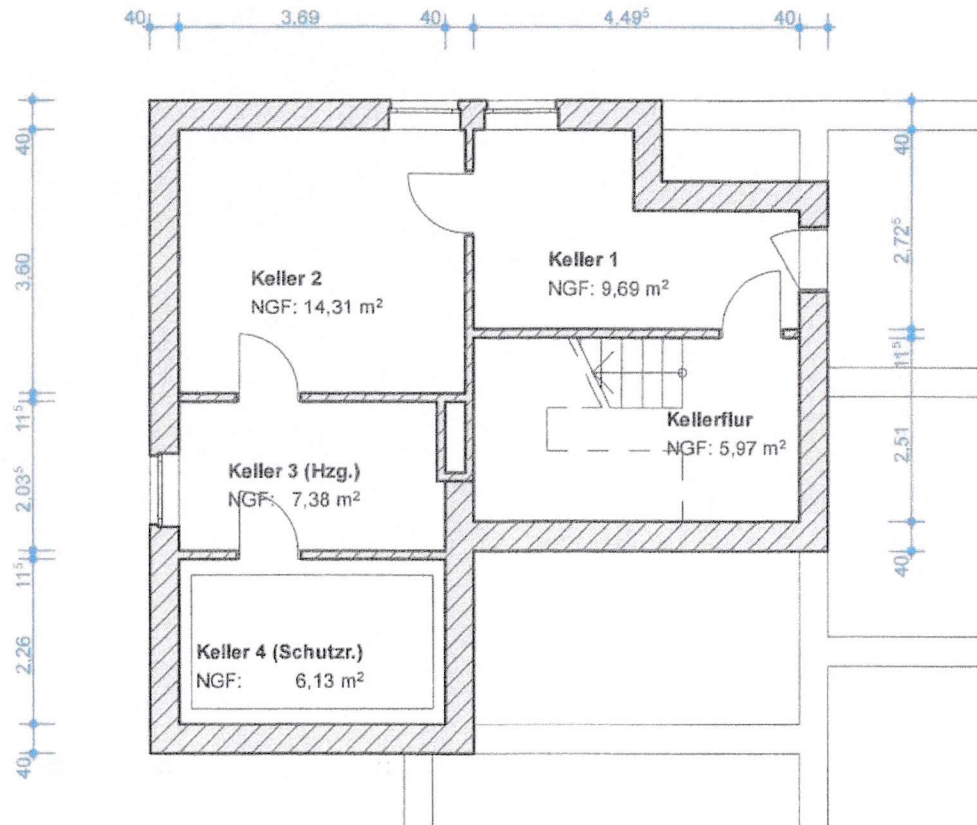

BESTAND NACH UMBAU
 DACHGESCHOSS
 M. 1:100 (DIN A4) Juli 2011

Wohnhaus mit 2 Wohnungen
 Mechthilde Kracht
 Finkenstraße 10
 26506 Norden

Architekt
Christoph Julius
 Mählend 15 b - 26506 Norden
 Fon 04931-5685
 Fax 04931-5785
 mail@julius-architektur.de