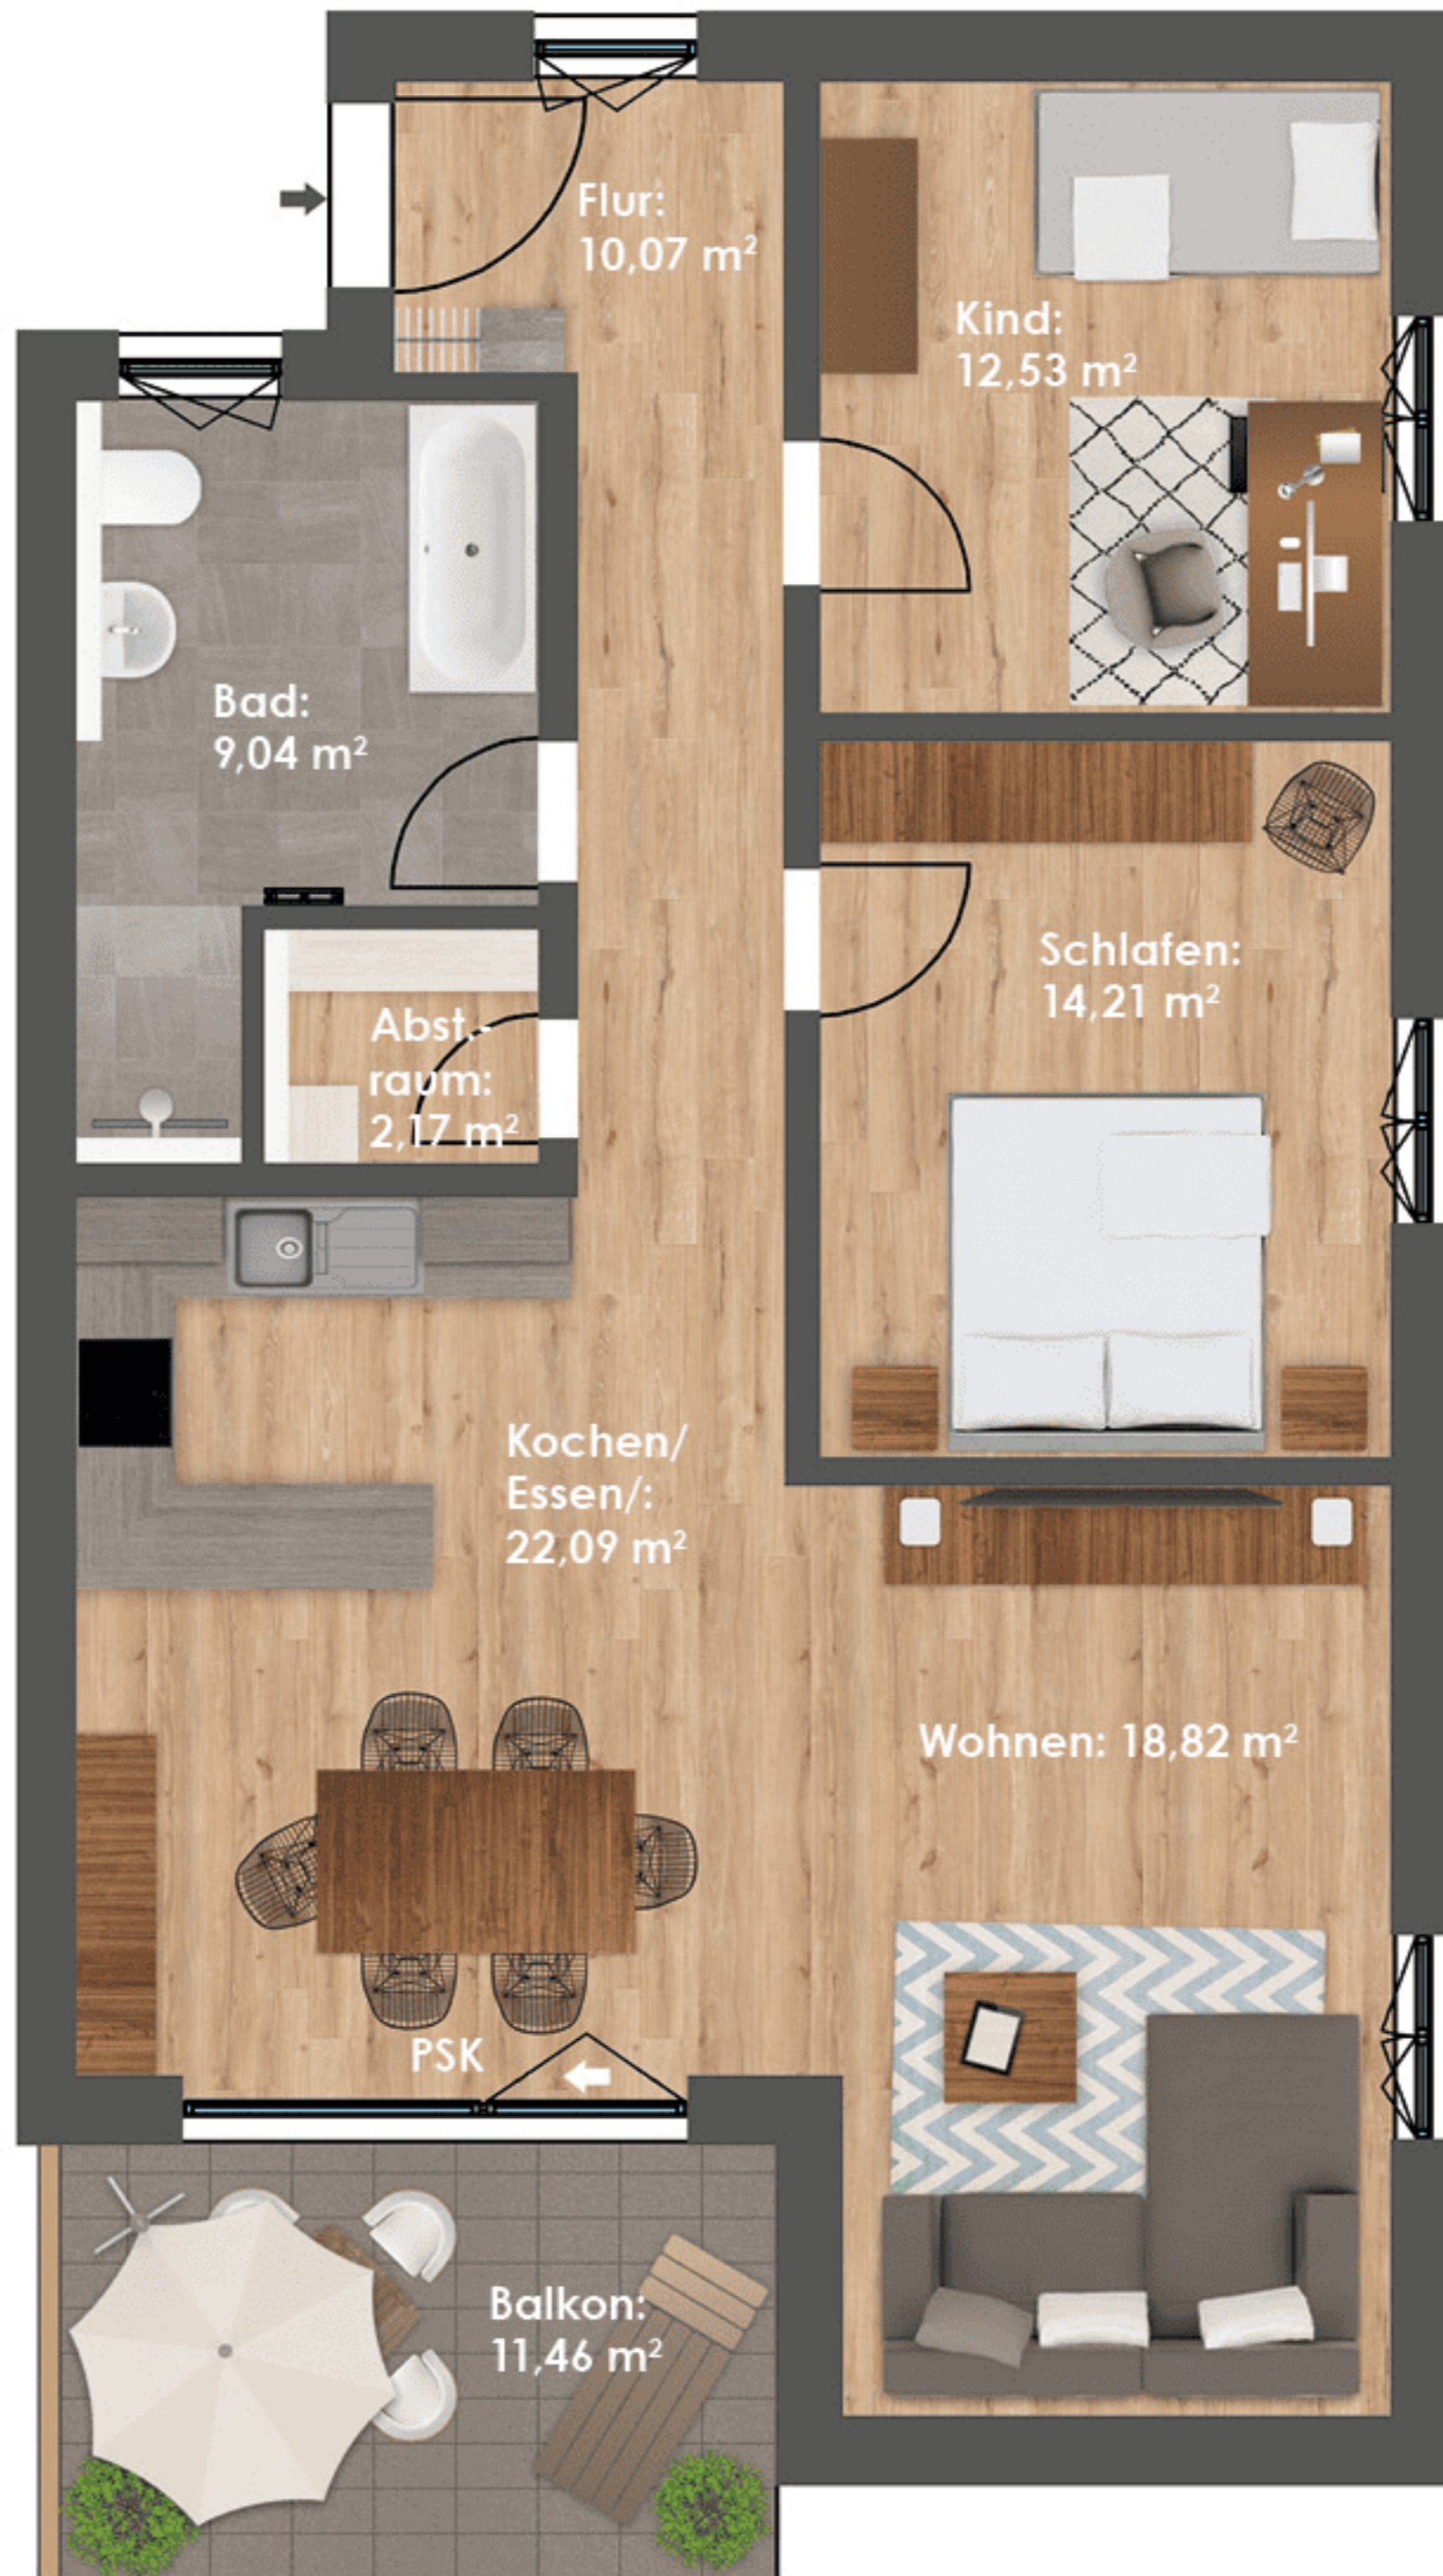

OG

Wohnung 8

Wohnfläche*: 94,66 m²

Balkon: 11,46 m²

Alle m²-Maße im Blick:

| | |
|---------------|-------|
| Flur: | 10,07 |
| Bad: | 9,04 |
| Abstellraum: | 2,17 |
| Schlafen: | 14,21 |
| Kind: | 12,53 |
| Kochen/Essen: | 22,09 |
| Wohnen: | 18,82 |
| Balkon: | 11,46 |

* Bei der angegebenen Wohnfläche ist der Balkon gemäß Wohnflächenberechnung mit 50 % seiner Fläche angesetzt