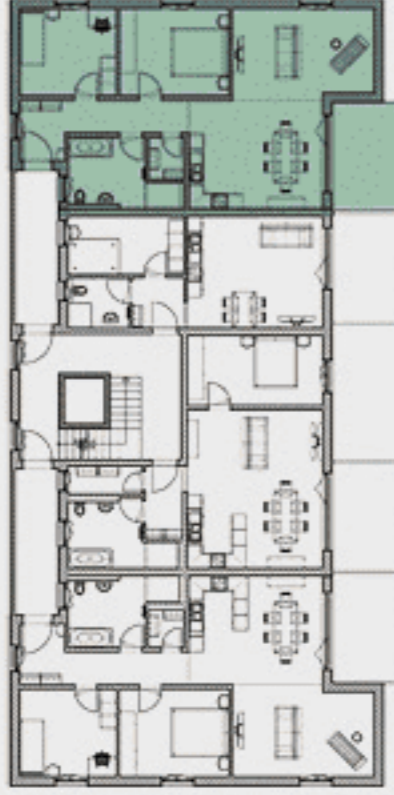

OG

Wohnung 8

Wohnfläche*: 94,66 m²

Balkon: 11,46 m²

Alle m²-Maße im Blick:

| | |
|---------------|-------|
| Flur: | 10,07 |
| Bad: | 9,04 |
| Abstellraum: | 2,17 |
| Schlafen: | 14,21 |
| Kind: | 12,53 |
| Kochen/Essen: | 22,09 |
| Wohnen: | 18,82 |
| Balkon: | 11,46 |

* Bei der angegebenen Wohnfläche ist der Balkon gemäß Wohnflächenberechnung mit 50 % seiner Fläche angesetzt